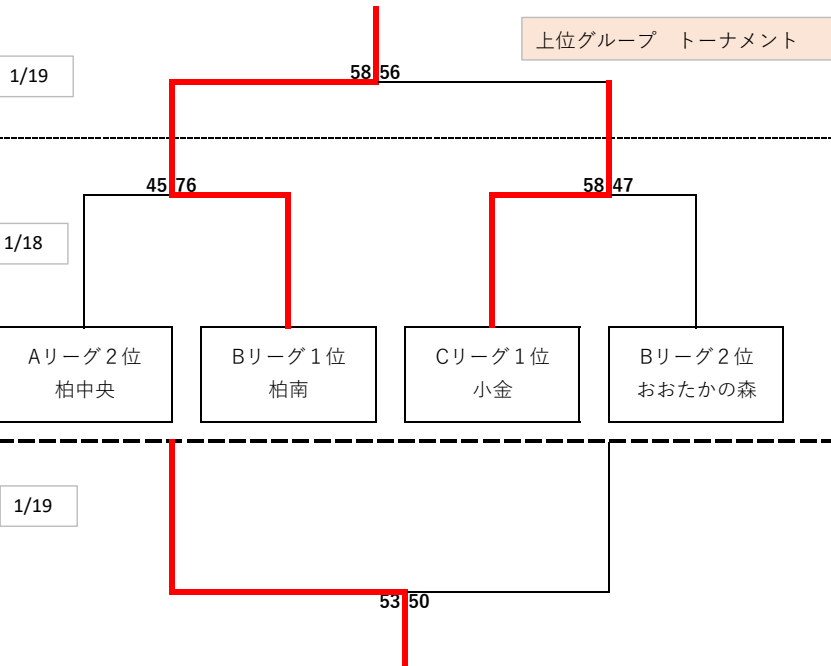

令和6年度 北部地区 地域リーグ対戦表(女子) 第1節~第3節 結果(10/6最新)

Aリーグ		市立柏B	柏中央	芝浦柏	専修大松戸	野田中央
1位	市立柏B		60 - 15 ○	75 - 40 ○	52 - 46 ○	77 - 47 ○
2位	柏中央	15 - 60 ×		85 - 54 ○	48 - 44 ○	88 - 65 ○
5位	芝浦柏	40 - 75 ×	54 - 85 ×		42 - 68 ×	58 - 66 ×
3位	専修大松戸	46 - 52 ×	44 - 48 ×	68 - 42 ○		55 - 50 ○
4位	野田中央	47 - 77 ×	65 - 88 ×	66 - 58 ○	50 - 55 ×	

Bリーグ		柏南	東葛飾	おおたかの森	柏の葉
1位	柏南		77 - 45 ○	65 - 51 ○	111 - 36 ○
3位	東葛飾	45 - 77 ×		46 - 63 ×	73 - 31 ○
2位	おおたかの森	51 - 65 ×	63 - 46 ○		87 - 23 ○
4位	柏の葉	36 - 111 ×	31 - 73 ×	23 - 87 ×	

Cリーグ		流通経済柏	県立柏	小金	光英VERITAS	日体大柏B
4位	流通経済柏		40 - 63 ×	52 - 78 ×	57 - 21 ○	39 - 62 ×
3位	県立柏	63 - 40 ○		46 - 48 ×	66 - 27 ○	40 - 46 ×
1位	小金	78 - 52 ○	48 - 46 ○		112 - 22 ○	46 - 23 ○
5位	光英VERITAS	21 - 57 ×	27 - 66 ×	22 - 112 ×		17 - 108 ×
2位	日体大柏B	62 - 39 ○	46 - 40 ○	23 - 46 ×	108 - 17 ○	

R6年度 U-17 北部地区地域リーグ女子 1月18日、19日結果

- | | |
|----|---------------|
| 1位 | 柏南高校 (県リーグ昇格) |
| 2位 | 小金高校 (県リーグ昇格) |
| 3位 | 柏中央高校 |
| 4位 | おたかの森高校 |