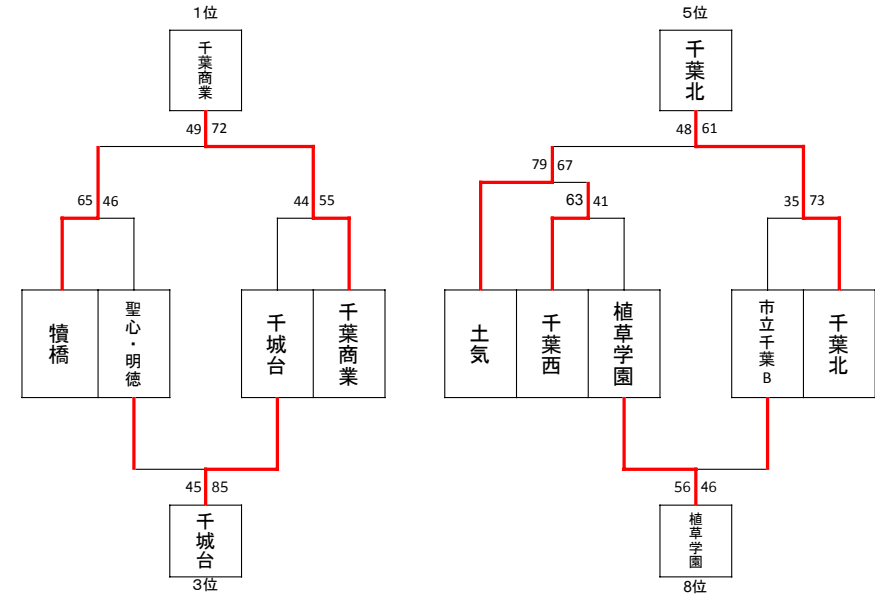

令和6年度女子千葉市地域リーグ組み合わせ

第1節～第4節

A		土気	犢橋	千城台	植草	市立千葉B	勝	分	敗	勝ち点	順位	備考			
1	土気		●	●	○	○	2	0	2	8	3				
		51	- 60	44	- 56	72							- 55	119	- 22
2	犢橋	○		○	○	○	4	0	0	12	1				
		60	- 51	57	- 55	94							- 46	111	- 17
3	千城台	○	●		○	○	3	0	1	10	2				
		56	- 44	55	- 57	101							- 26	85	- 22
4	植草	●	●	●		●	0	0	4	4	5				
		55	- 72	46	- 94	26							- 101	40	- 70
5	市立千葉B	●	●	●	○		1	0	3	6	4				
		22	- 119	17	- 111	22							- 85	70	- 40

第1節～第3節

B		千葉商業	千葉西	千葉北	聖心・明德	勝	分	敗	勝ち点	順位		
1	千葉商業		○	○	○	3	0	0	9	1		
		76	- 30	64	- 44						71	- 39
2	千葉西	●		棄権	棄権	0	0	1	1	4		
		30	- 76	0	- 20						0	- 20
3	千葉北	●	○		●	1	0	2	5	3		
		44	- 64	20	- 0						66	- 70
4	聖心・明德	●	○	○		2	0	1	7	2		
		39	- 71	20	- 0						70	- 66

令和6年度千葉市地域リーグ運営方針
第1節～5節までにA、Bのリーグで順位2チームを決め、上記の県リーグ昇格決定戦をかけてトーナメントを実施する。
各リーグの順位の決め方は県リーグの競技規定(1)順位決定方法に準ずる。
リーグ戦内での延長戦は行わない**実施する**。棄権チームに関しては対戦校が棄権となった場合は、相手校の不戦勝とし、該当する試合の結果は、0対20とする。対戦校同士が棄権となった場合は、両チーム敗者とし、該当する試合の結果は、0対0とする。