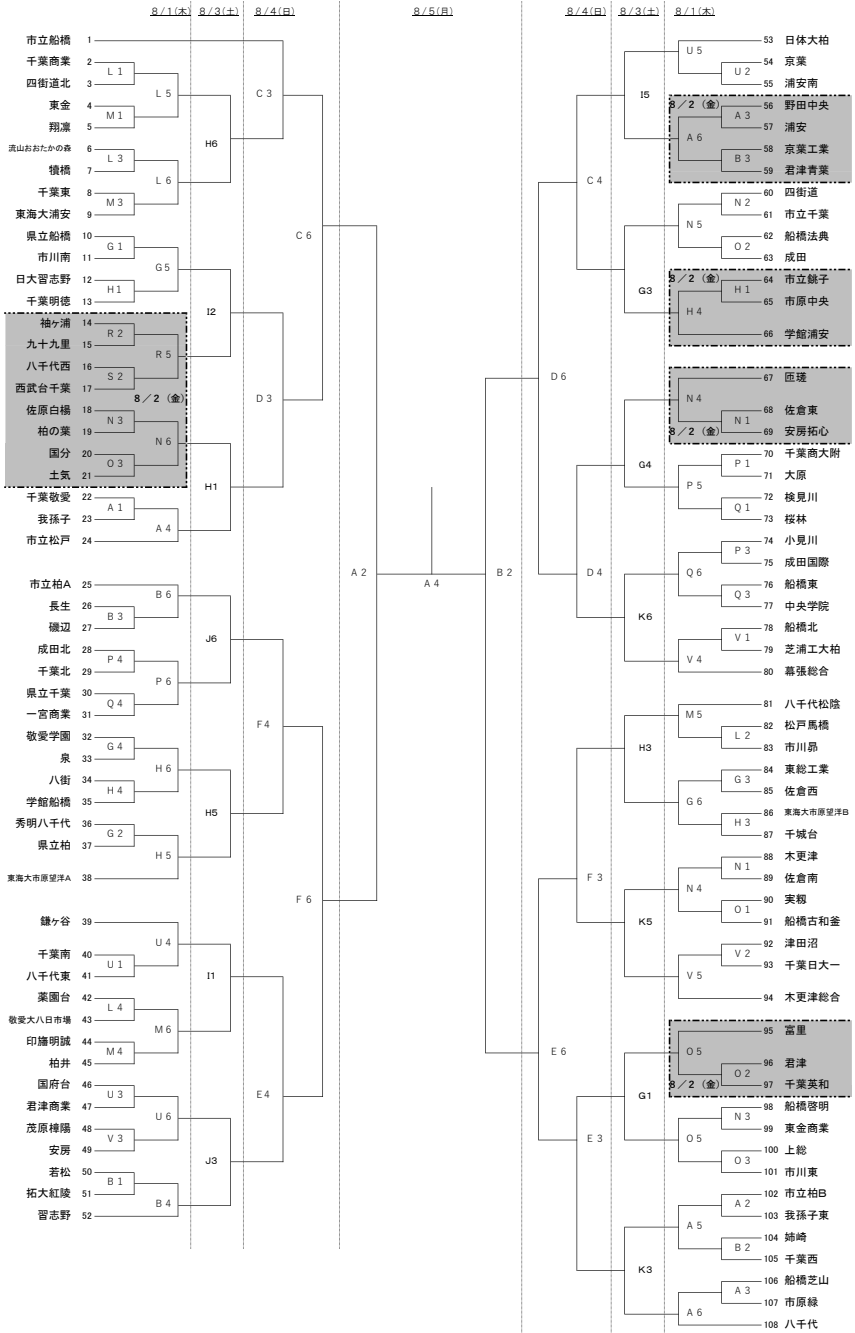

令和元年度千葉県高校1年生大会組合せ  
【男子】

令和元年度千葉県高校1年生大会組合せ  
【女子】

コート	会場
A・B	千葉公園体育館 ※
C・D	匝瑳高校
E・F	市立稲毛高校
G・H	八街高校
I	袖ヶ浦高校
J	船橋豊富高校
L・M	柏井高校
N・O	佐倉市民体育館 ※
P・Q	茂原市民体育館 ※
R・S・T	千葉県総合スポーツセンター
U・V	津田沼高校

【試合時間】	【8/1 N・Oコート】	【8/1 P・Qコート】	【8/6 A・Bコート】
第1試合	9:00~	第1試合 10:20~	第1試合 9:30~
第2試合	10:20~	第2試合 11:40~	第2試合 10:50~
第3試合	11:40~	第3試合 13:00~	第3試合 12:10~
第4試合	13:00~	第4試合 14:20~	第4試合 13:30~
第5試合	14:20~	第5試合 15:40~	第5試合 14:50~
第6試合	15:40~	第6試合 17:00~	第6試合 16:10~
第7試合	17:00~		

1. 第1ゲームのオフィシャルは、第3ゲームのチームにお願いします。なお、最終日は第2ゲームのチームにお願いします。  
 2. 第2ゲーム以降のオフィシャルについては、負けたチームにお願いします。但し、大会運営上（片方のコートでしか試合がなく、次の試合は両面のコートで試合がある場合等）、勝ったチームにオフィシャルをお願いする場合がありますので、ご了承ください。  
 3. 競技時間は、全試合8分クォーターで行います。延長は3分です。（クォータータイム1分、ハーフタイム8分、試合間10分）