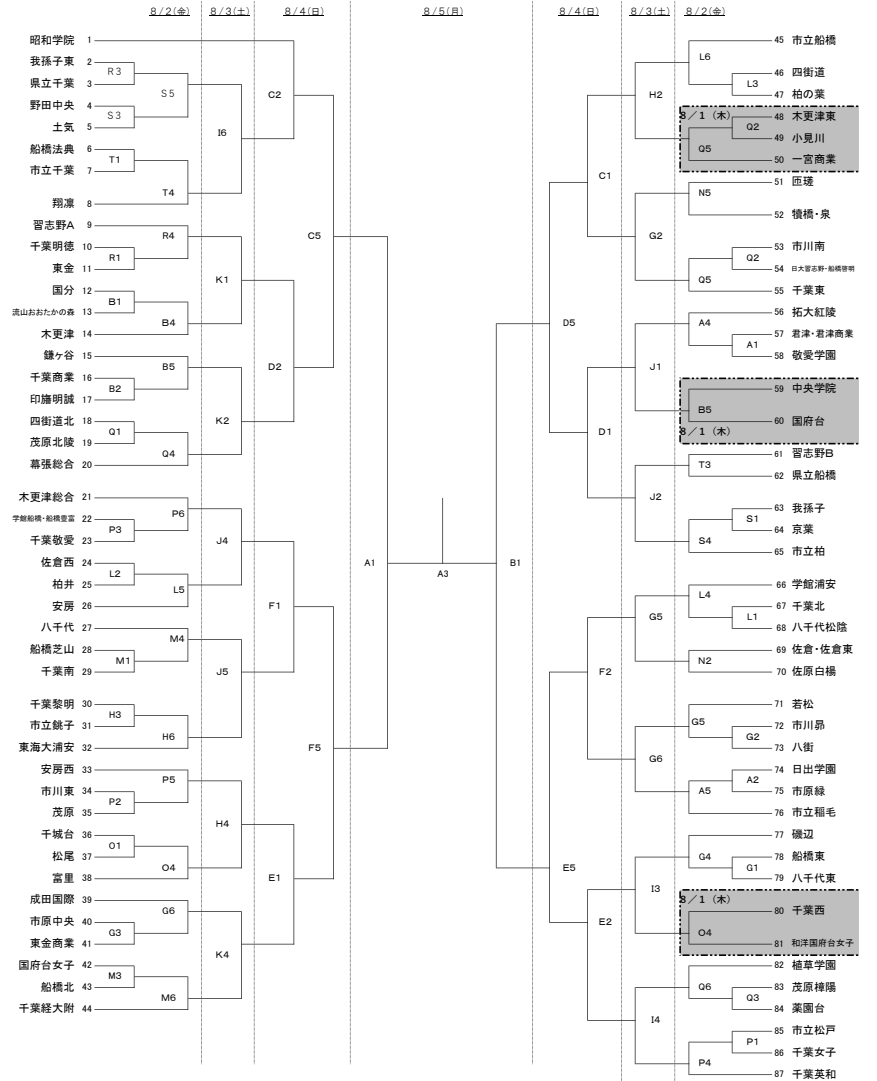

令和元年度千葉県高校1年生大会組合せ  
【男子】

令和元年度千葉県高校1年生大会組合せ  
【女子】

コート	会場
A・B	千葉公園体育館 ※
C・D	匝瑳高校
E・F	市立稲毛高校
G・H	八街高校
I	袖ヶ浦高校
J	船橋豊富高校
L・M	柏井高校
N・O	佐倉市民体育館 ※
P・Q	茂原市民体育館 ※
R・S・T	千葉県総合スポーツセンター
U・V	津田沼高校

【試合時間】	【8/1 N・Oコート】	【8/1 P・Qコート】	【8/6 A・Bコート】
第1試合	9:00~	第1試合 10:20~	第1試合 9:30~
第2試合	10:20~	第2試合 11:40~	第2試合 10:50~
第3試合	11:40~	第3試合 13:00~	第3試合 12:10~
第4試合	13:00~	第4試合 14:20~	第4試合 13:30~
第5試合	14:20~	第5試合 15:40~	第5試合 14:50~
第6試合	15:40~	第6試合 17:00~	第6試合 16:10~
第7試合	17:00~		

1. 第1ゲームのオフィシャルは、第3ゲームのチームにお願いします。なお、最終日は第2ゲームのチームにお願いします。  
 2. 第2ゲーム以降のオフィシャルについては、負けたチームにお願いします。但し、大会運営上（片方のコートでしか試合がなく、次の試合は両面のコートで試合がある場合等）、勝ったチームにオフィシャルをお願いする場合がありますので、ご了承ください。  
 3. 競技時間は、全試合8分クォーターで行います。延長は3分です。（クォータータイム1分、ハーフタイム8分、試合間10分）