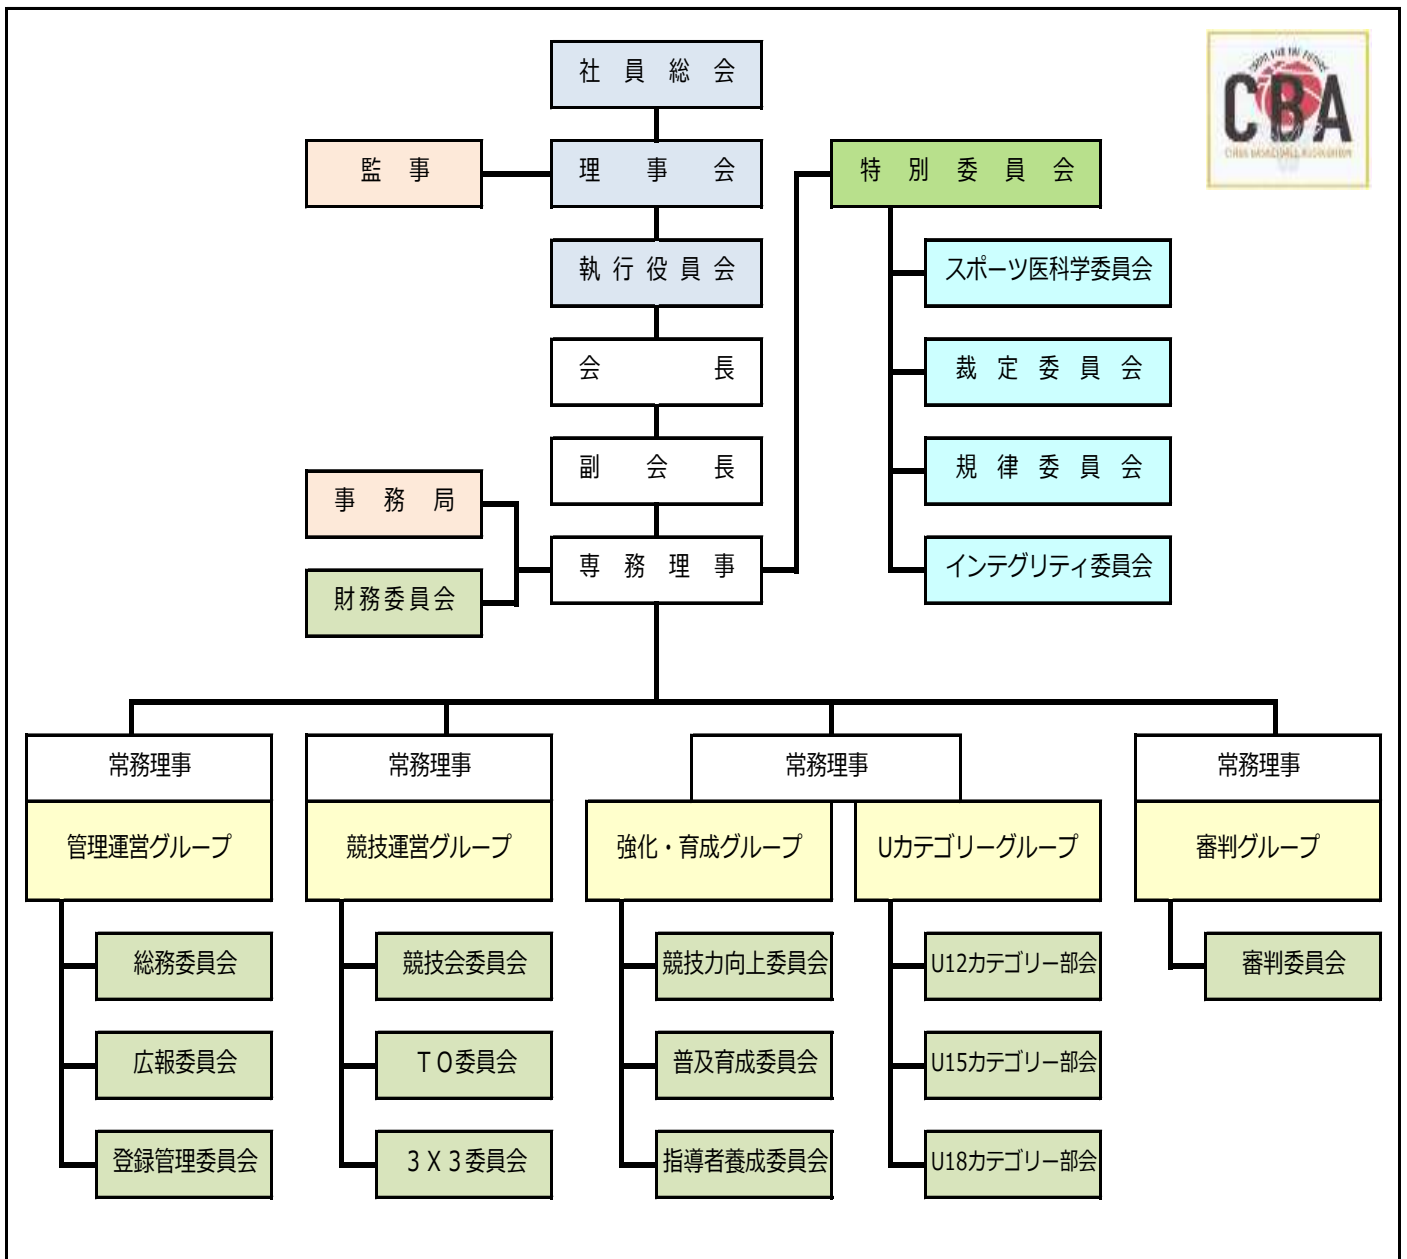

令和6(2024)年度 一般社団法人千葉県バスケットボール協会 組織図

市 協 会	千葉市協会	木更津市協会	佐倉市協会	市原市協会	浦安市協会	館山市協会
	銚子市協会	松戸市協会	山武郡市協会	八千代市協会	印西市協会	鴨川市協会
	市川市協会	野田市協会	習志野市協会	君津市協会	長生郡市協会	
	船橋市協会	成田市協会	柏市協会	富津市協会	安房郡市協会	

連 盟	学生バスケットボール連盟
	社会人バスケットボール連盟
	トップリーグ