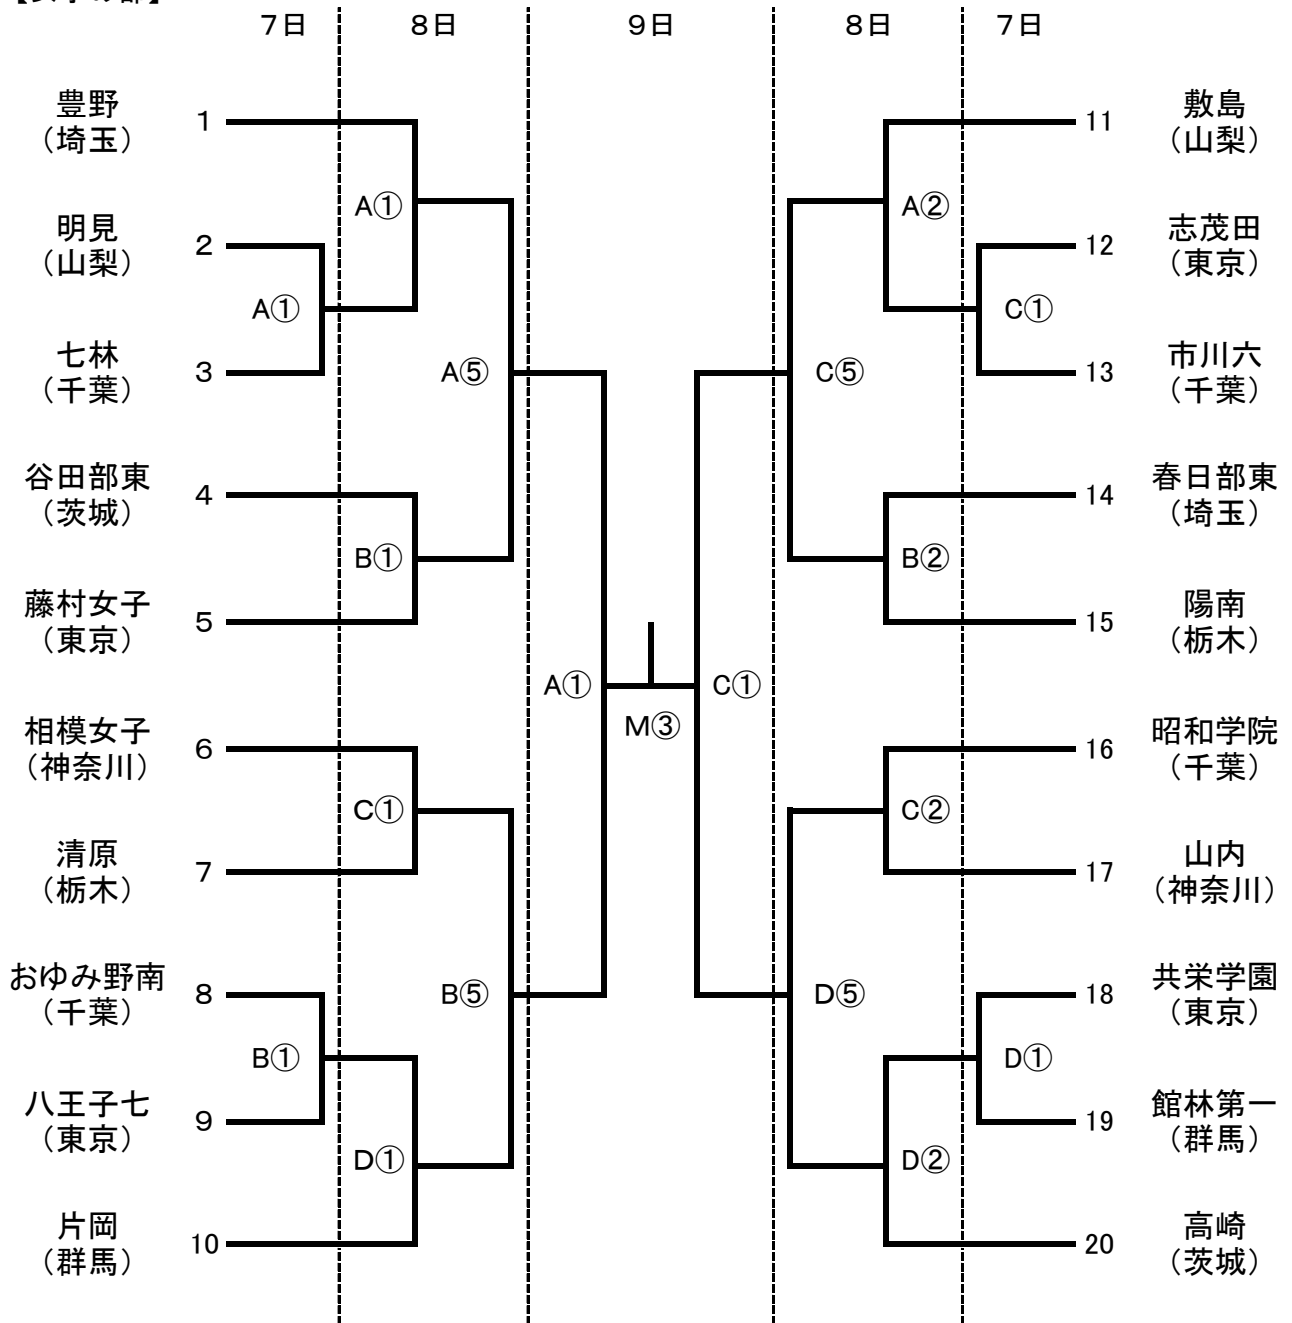

第54回関東中学校バスケットボール大会組み合わせ

【男子の部】

会場

船橋アリーナ A・B・C・D・Mコート

試合時間

7日 ①13:30～ ②14:50～

8日 ① 9:30～ ②10:50～ ③12:10～ ④13:30～ ⑤14:50～ ⑥16:10～

9日 ① 9:30～ ②10:50～ ③13:20～ ④14:50～

第54回関東中学校バスケットボール大会組み合わせ

【女子の部】

会 場

船橋アリーナ A・B・C・D・Mコート

試合時間

7日 ①13:30～ ②14:50～

8日 ① 9:30～ ②10:50～ ③12:10～ ④13:30～ ⑤14:50～ ⑥16:10～

9日 ① 9:30～ ②10:50～ ③13:20～ ④14:50～