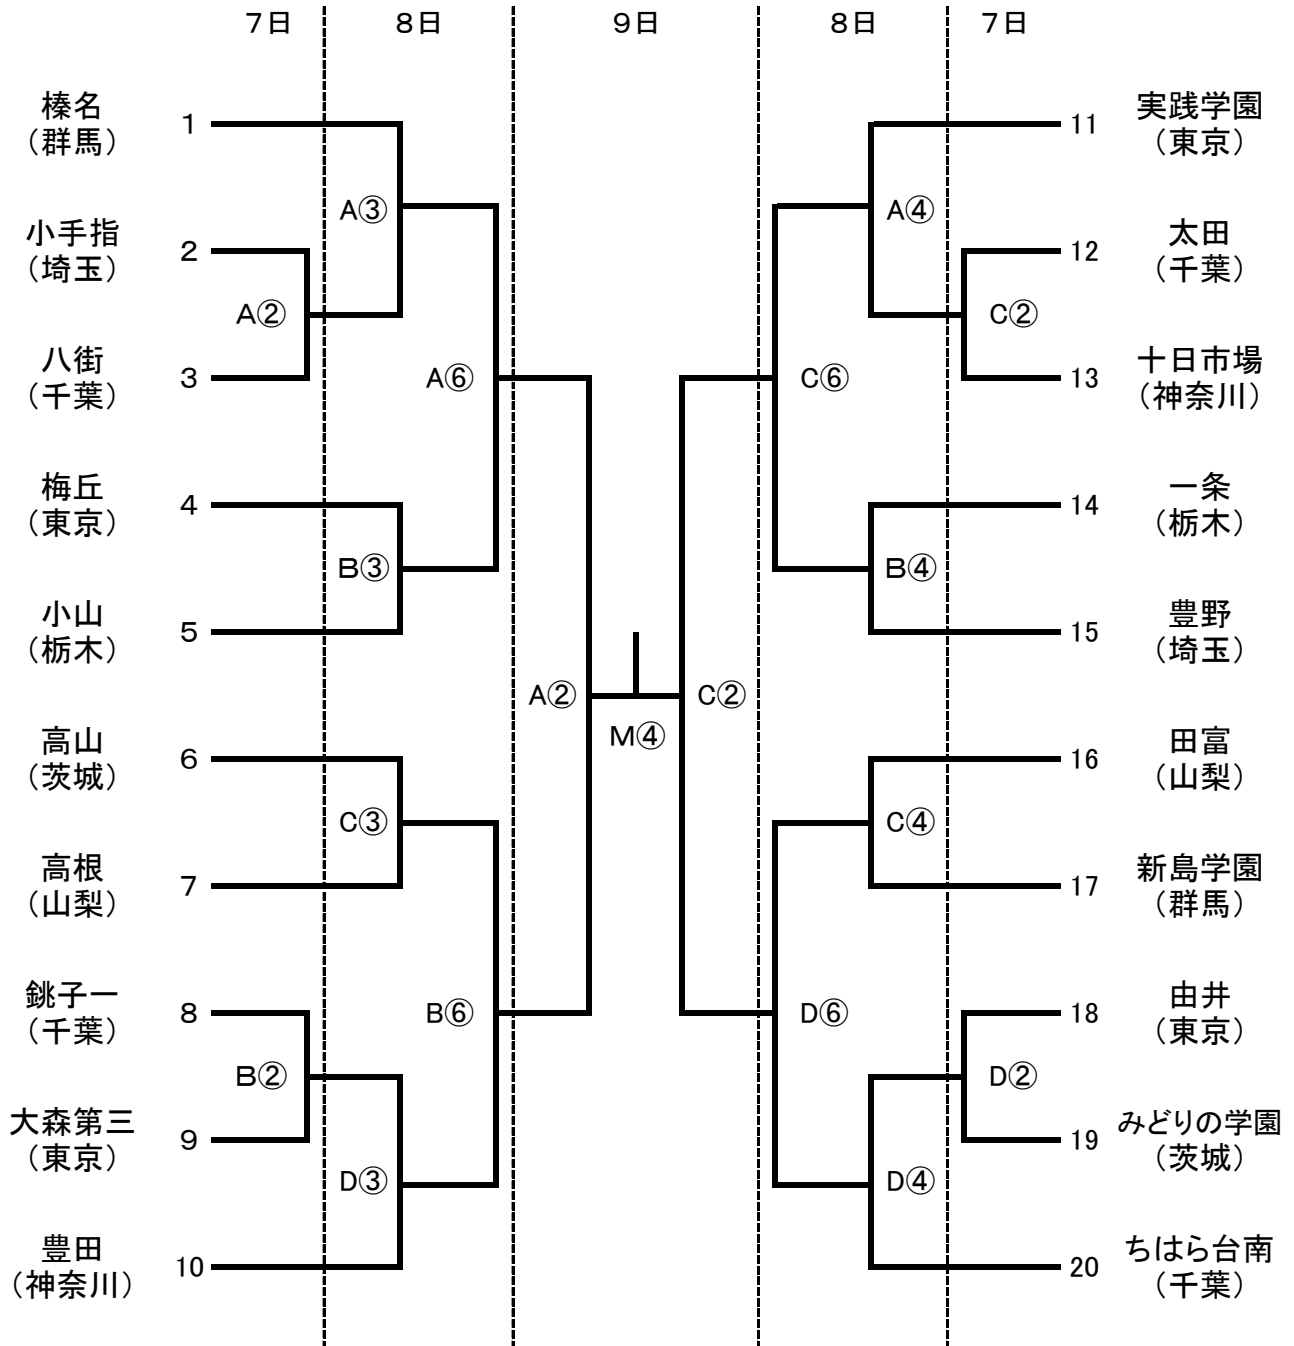

第54回関東中学校バスケットボール大会組み合わせ

【男子の部】

会場

船橋アリーナ A・B・C・D・Mコート

試合時間

7日 ①13:30～ ②14:50～

8日 ① 9:30～ ②10:50～ ③12:10～ ④13:30～ ⑤14:50～ ⑥16:10～

9日 ① 9:30～ ②10:50～ ③13:20～ ④14:50～

第54回関東中学校バスケットボール大会組み合わせ

【女子の部】

会 場

船橋アリーナ A・B・C・D・Mコート

試合時間

7日 ①13:30～ ②14:50～

8日 ① 9:30～ ②10:50～ ③12:10～ ④13:30～ ⑤14:50～ ⑥16:10～

9日 ① 9:30～ ②10:50～ ③13:20～ ④14:50～