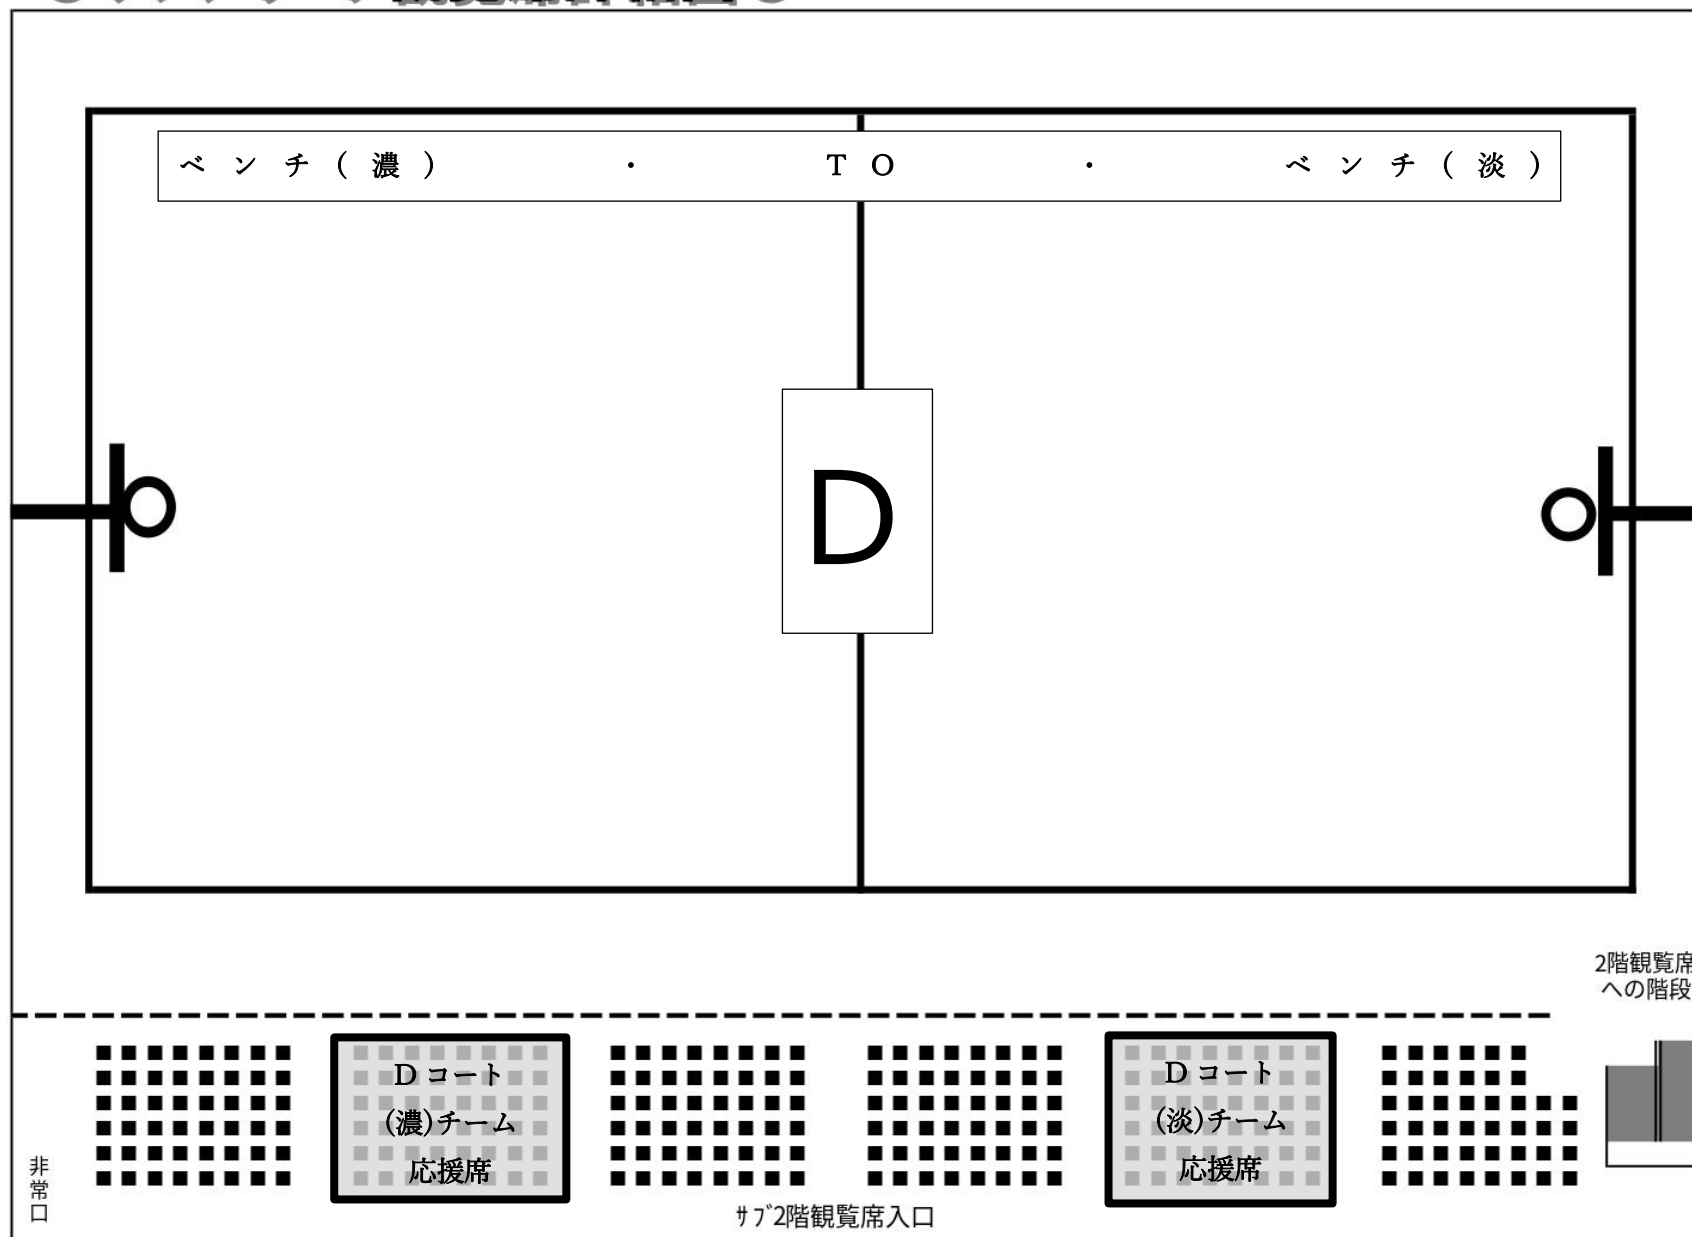

R6 関東中学バスケットボール大会 1・2・3日目(準決勝まで) 【船橋アリーナ】メインアリーナ 座席の利用について

※記載のない場所は自由観覧席になります。

●サブアリーナ観覧席詳細図●

2階観覧席数： 286席 フロア縦約24m 横約34m

R6 関東中学バスケットボール大会 3日目(決勝戦) 【船橋アリーナ】メインアリーナ・メインコート 座席の利用について