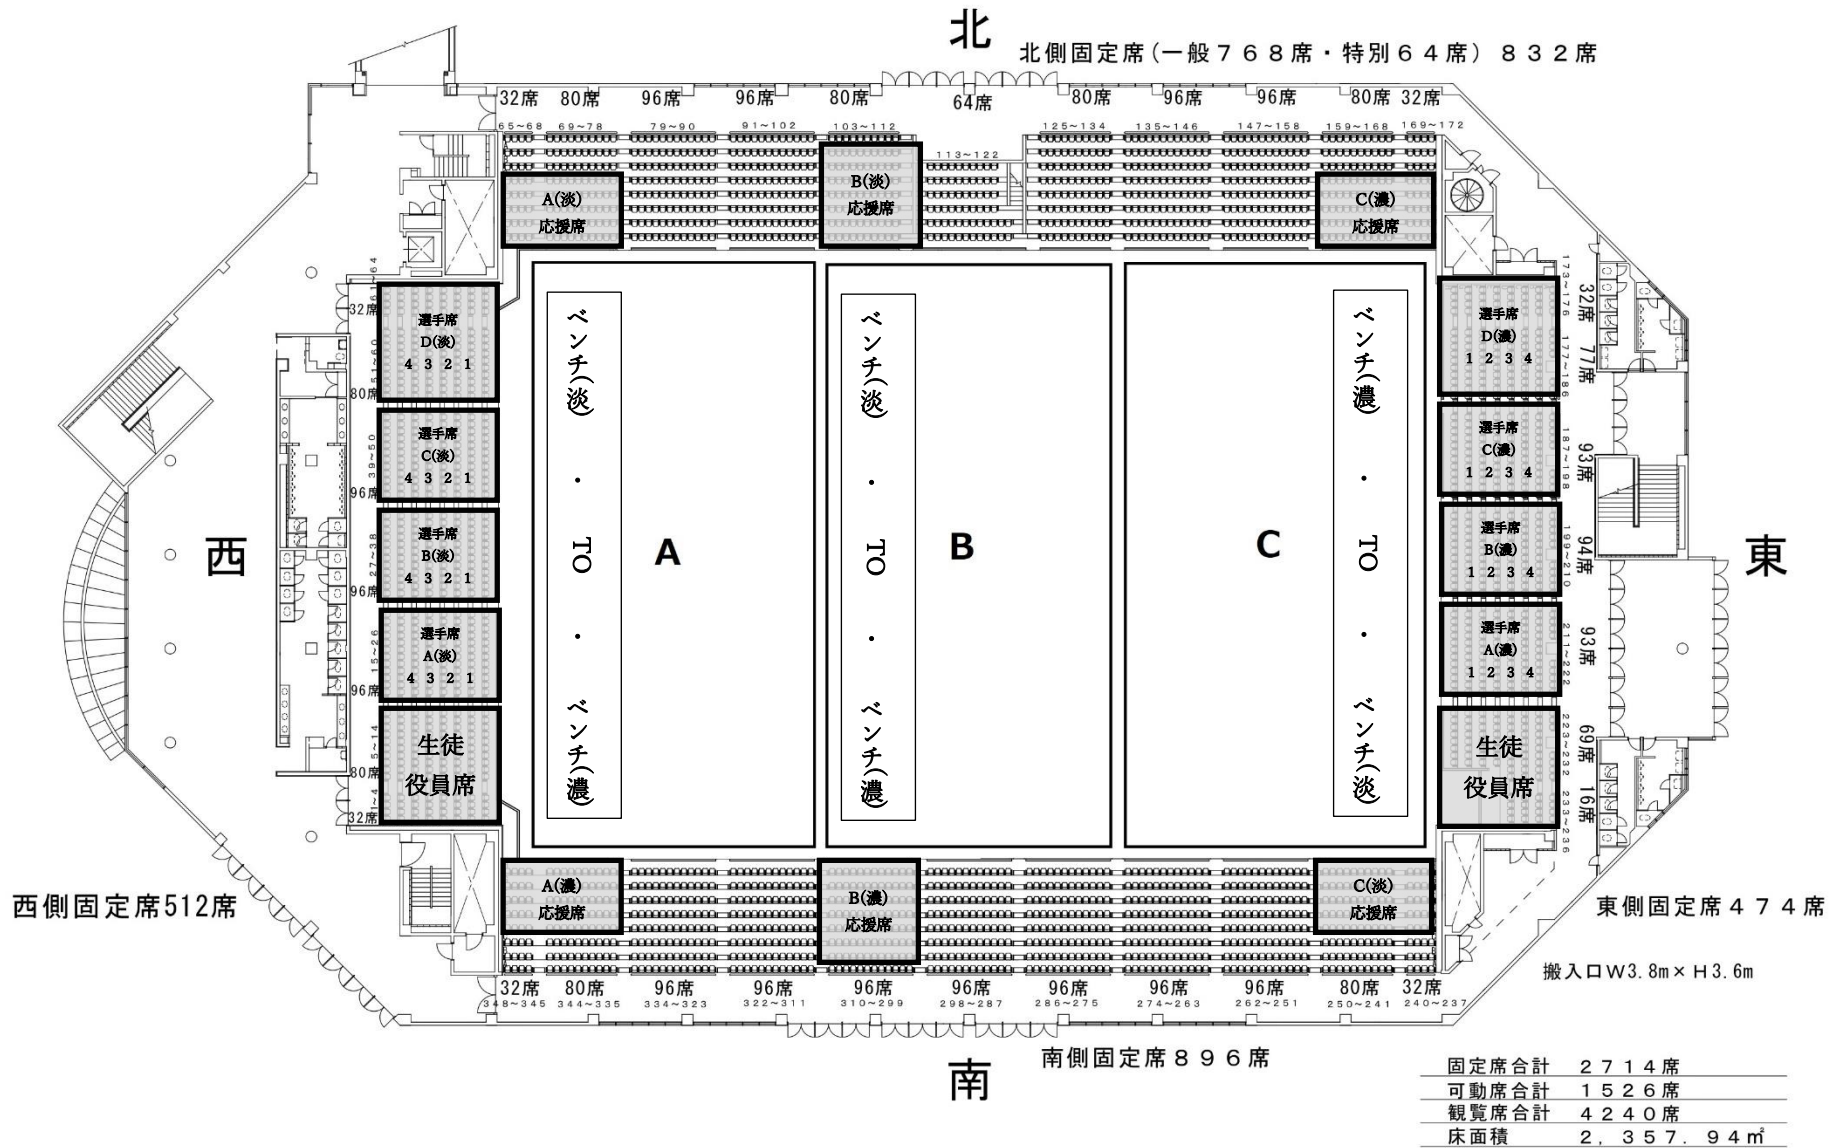

R6 関東中学バスケットボール大会 1・2・3日目(準決勝まで) 【船橋アリーナ】メインアリーナ 座席の利用について

※記載のない場所は自由観覧席になります。

●サブアリーナ観覧席詳細図●

2階観覧席数： 286席 フロア縦約24m 横約34m

R6 関東中学バスケットボール大会 3日目(決勝戦) 【船橋アリーナ】メインアリーナ・メインコート 座席の利用について