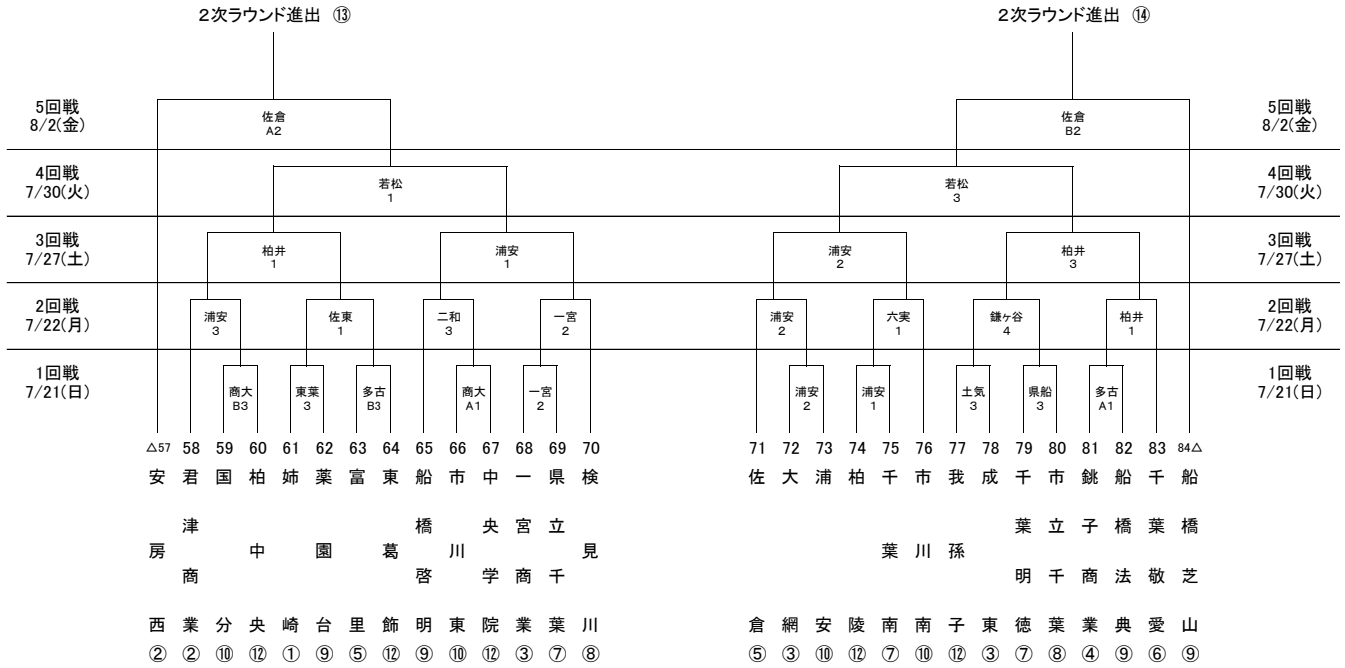

<Eブロック>

<Fブロック>

<Gブロック>

<Hブロック>

【女子 試合会場】

一宮	県立一宮商業高校	嶺南	県立嶺南高校
多古	多古町民体育館	柏井	県立柏井高校
市銚	銚子市立銚子高校	県船	県立船橋高校
佐倉	佐倉市民体育館	鎌ヶ谷	県立鎌ヶ谷高校
佐東	県立佐倉東高校	二和	県立船橋二和高校
成国	県立成田国際高校	東葉	東葉高校
土気	県立土気高校	商大	千葉商科大学付属高校
千城	県立千城台高校	浦安	県立浦安高校
若松	県立若松高校	六美	県立松戸六美高校

【試合時間】

1	10:00
2	12:00
3	14:00
4	16:00