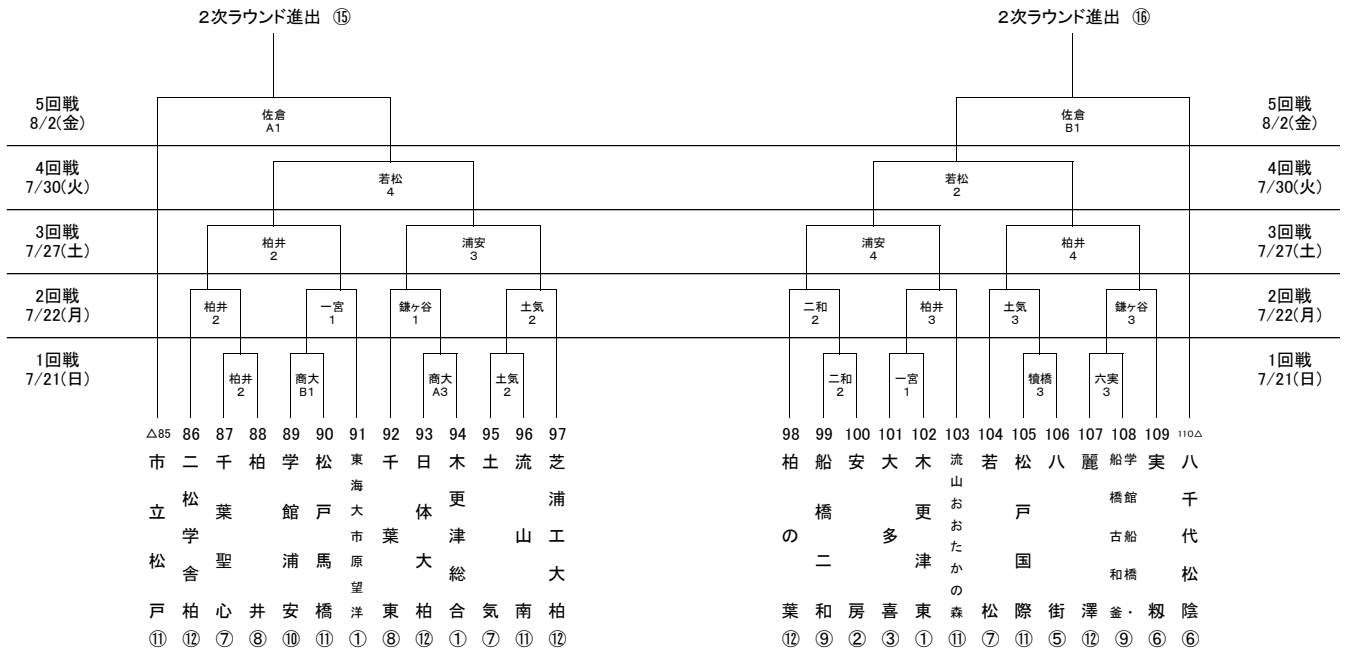

<Eブロック>

<Fブロック>

<Gブロック>

<Hブロック>

【女子 試合会場】

一宮	県立一宮商業高校	嶺南	県立嶺南高校
多古	多古町民体育館	柏井	県立柏井高校
市銚	銚子市立銚子高校	県船	県立船橋高校
佐倉	佐倉市民体育館	鎌ヶ谷	県立鎌ヶ谷高校
佐東	県立佐倉東高校	二和	県立船橋二和高校
成国	県立成田国際高校	東葉	東葉高校
土気	県立土気高校	商大	千葉商科大学付属高校
千城	県立千城台高校	浦安	県立浦安高校
若松	県立若松高校	六美	県立松戸六美高校

【試合時間】

1	10:00
2	12:00
3	14:00
4	16:00