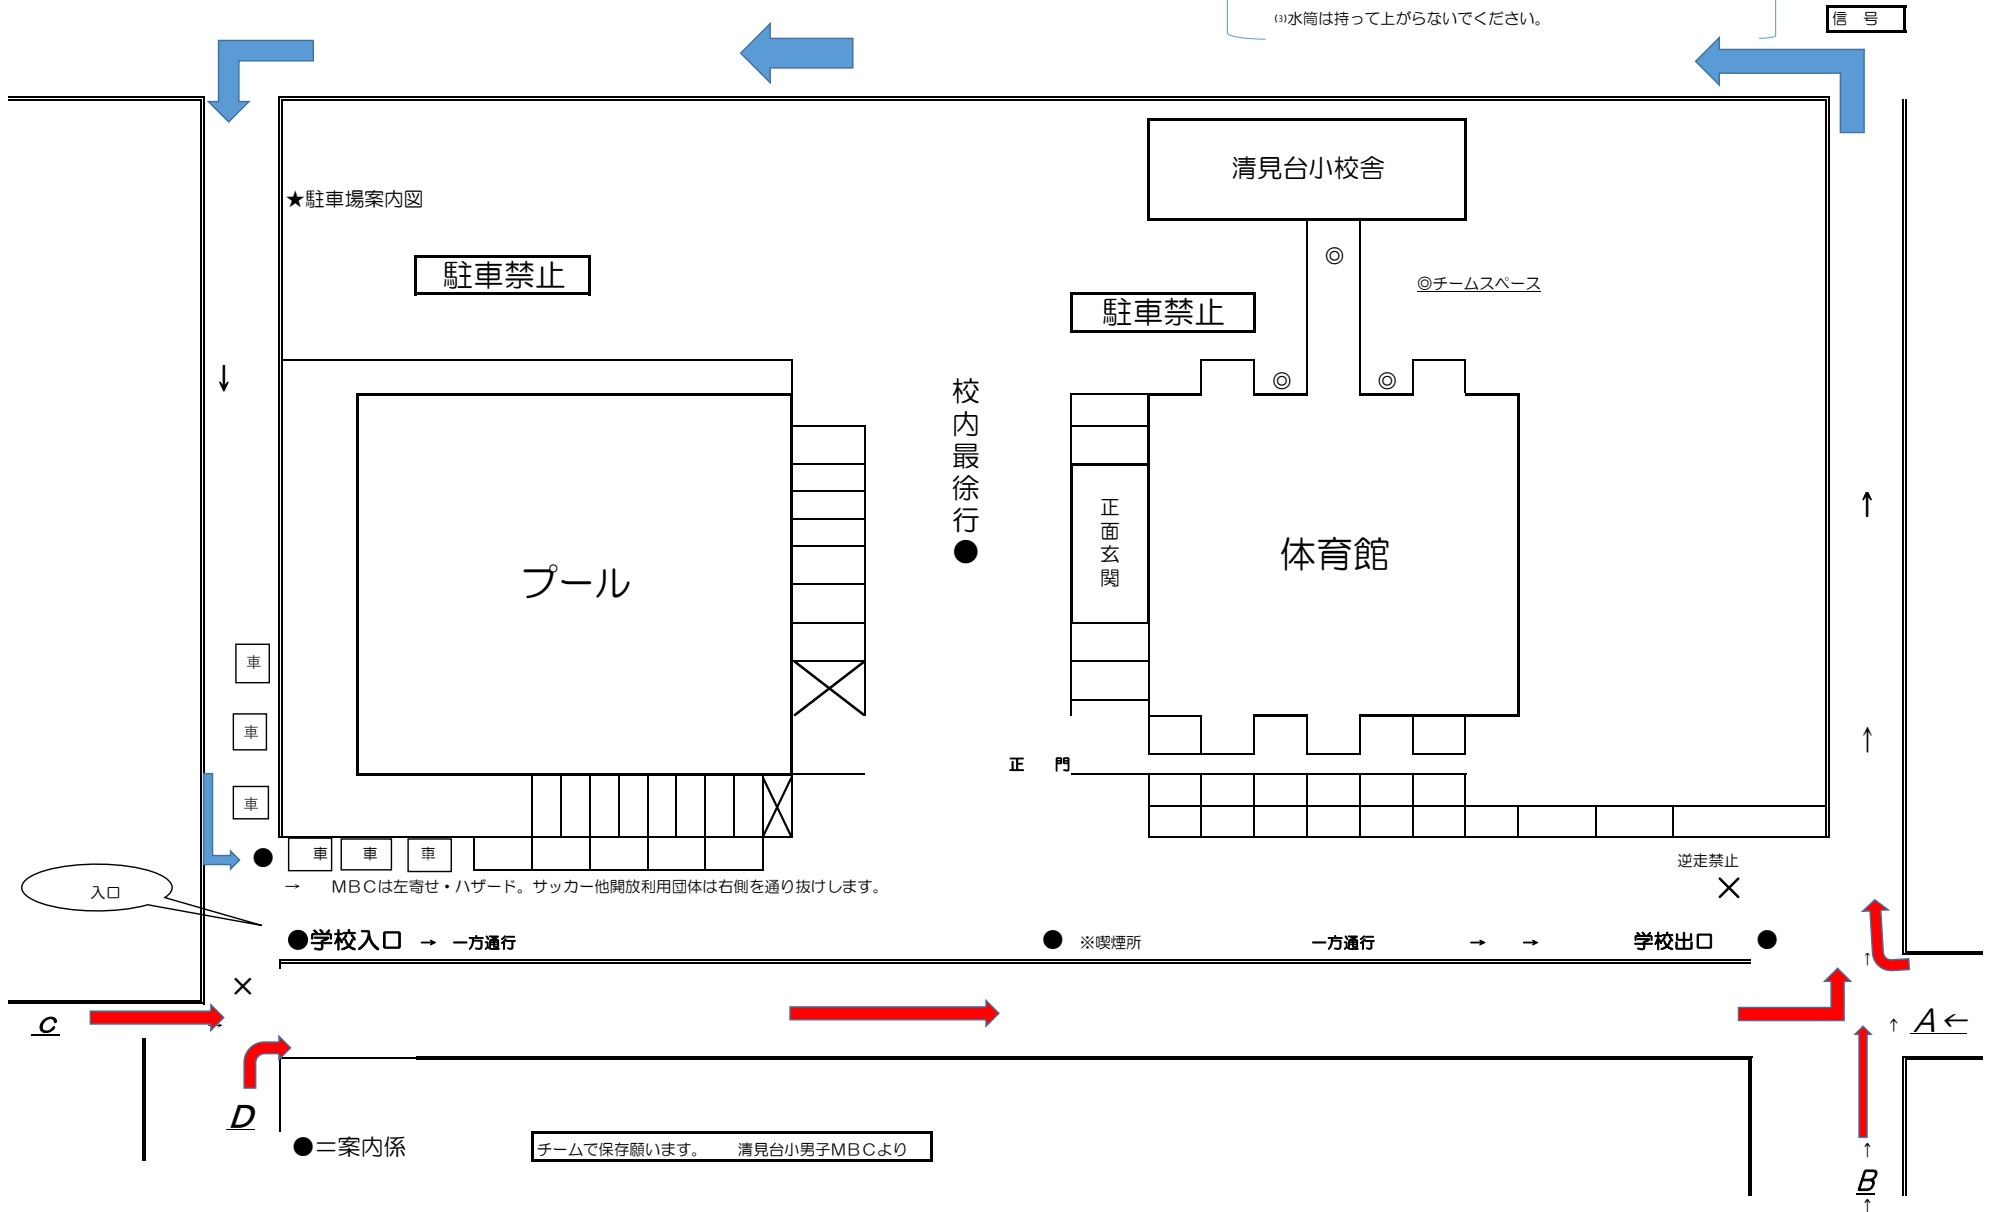

他チームの皆様へ

◎試合時にお越しいただく際の注意事項です、以下の二つをお願いします。

①～渋滞・騒音により近隣の皆様のご迷惑になっております～

- ・学校入口がMBCの駐車待ちによる渋滞になる為、一方通行にてご案内にさせていただきます。
(下記のA・B・C・Dの方向から来る方は駐車係がご案内します)
- ・朝の話し声等の苦情が多い地域の為、8時までは、お静かに願います。
- ・他の学校利用団体と時間が重なり、入口が混雑します。MBC関係の駐車待ちの車は左寄せ・ハザードをつけてお待ちください。

※台数制限5台
(監督コーチ号を含む)
近隣にパーキング有り

②～到着後の流れ～

- ★(1)車を降りたら体育館外脇の各チームスペースに荷物を置き、正面玄関から入り、下駄箱をご利用ください。
 - (2)雨天時は改めてご案内します。
- ★2階を利用する時
 - (1)大人が必ず一緒に上がってください。
 - (2)落下防止の為、荷物は窓側に置いてください。
 - (3)水筒は持って上がらないでください。

→ MBCは左寄せ・ハザード。サッカー他開放利用団体は右側を通り抜けます。

●学校入口 → 一方通行

● ※喫煙所

一方通行 → →

●学校出口

●二案内係

チームで保存願います。 清見台小男子MBCより