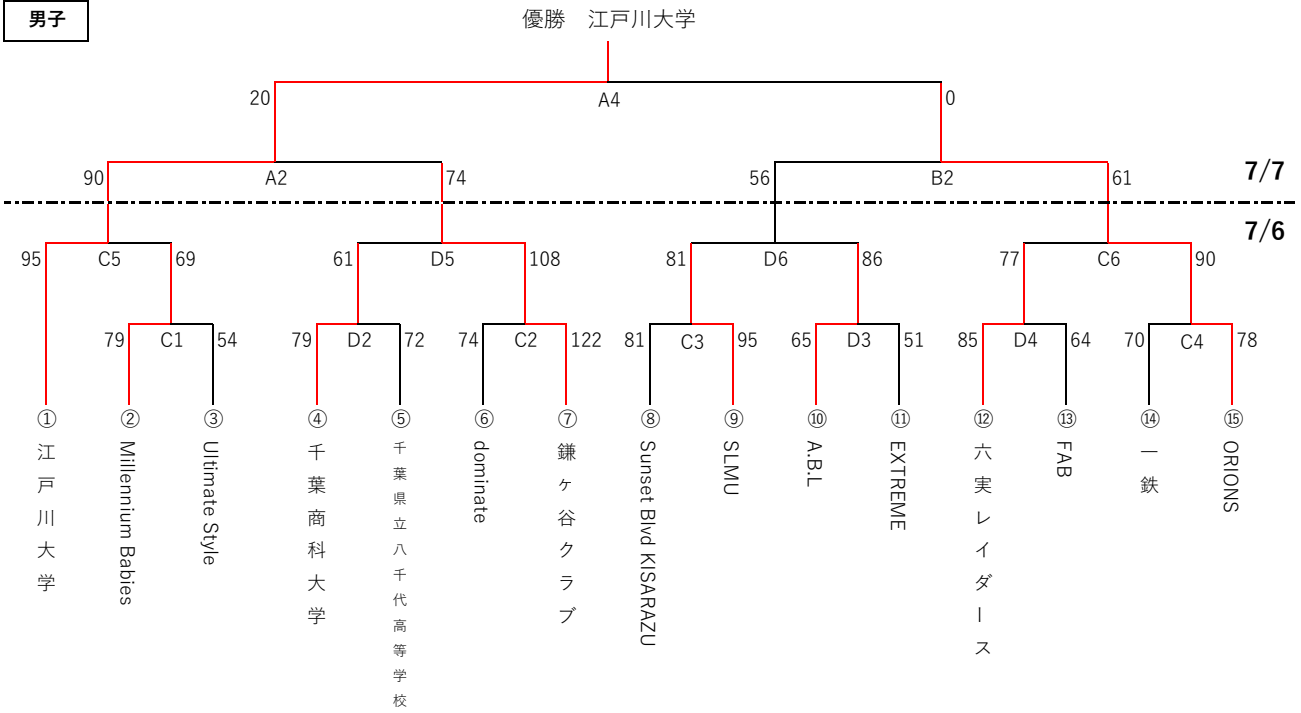

第100回天皇杯・第91回皇后杯
全日本バスケットボール選手権大会千葉県代表決定戦

男子

A・Bコート	八日市場ドーム
C・Dコート	君津青葉高校

女子

【試合開始時刻】

	7月6日	7月7日
①	9:00~	① 9:45~
②	10:30~	② 11:45~
③	12:00~	③ 13:15~
④	13:30~	④ 14:45~
⑤	15:00~	
⑥	16:30~	

- ※ ベンチは組み合わせ番号の小さいチームがオフィシャル席に向かって右側とする。
- ※ ユニフォームは、原則として組み合わせ番号の小さいチームが淡色、大きいチームが濃色を着用する。
- ※ 7月6日は第1ゲームのオフィシャルは、第3ゲームのチームでお願いします。淡色はTO、濃色はRS
- ※ 7月7日は第1ゲームのオフィシャルは、第2ゲームのチームでお願いします。淡色はTO、濃色はRS
- ※ 第2ゲーム以降のオフィシャルは、前のゲームの負けチームでお願いします。