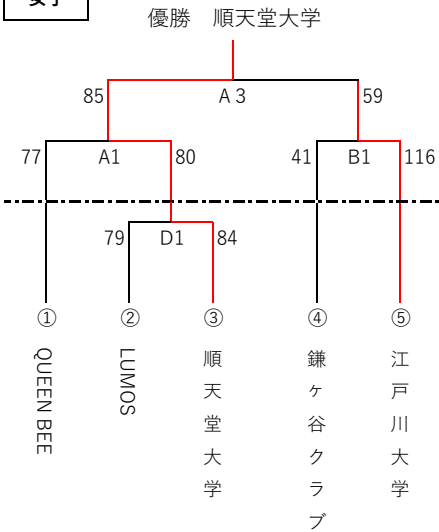

第100回天皇杯・第91回皇后杯
全日本バスケットボール選手権大会千葉県代表決定戦

男子

A・Bコート	八日市場ドーム
C・Dコート	君津青葉高校

女子

【試合開始時刻】

	7月6日	7月7日
①	9:00~	① 9:45~
②	10:30~	② 11:45~
③	12:00~	③ 13:15~
④	13:30~	④ 14:45~
⑤	15:00~	
⑥	16:30~	

- ※ ベンチは組み合わせ番号の小さいチームがオフィシャル席に向かって右側とする。
- ※ ユニフォームは、原則として組み合わせ番号の小さいチームが淡色、大きいチームが濃色を着用する。
- ※ 7月6日は第1ゲームのオフィシャルは、第3ゲームのチームでお願いします。淡色はTO、濃色はRS
- ※ 7月7日は第1ゲームのオフィシャルは、第2ゲームのチームでお願いします。淡色はTO、濃色はRS
- ※ 第2ゲーム以降のオフィシャルは、前のゲームの負けチームでお願いします。