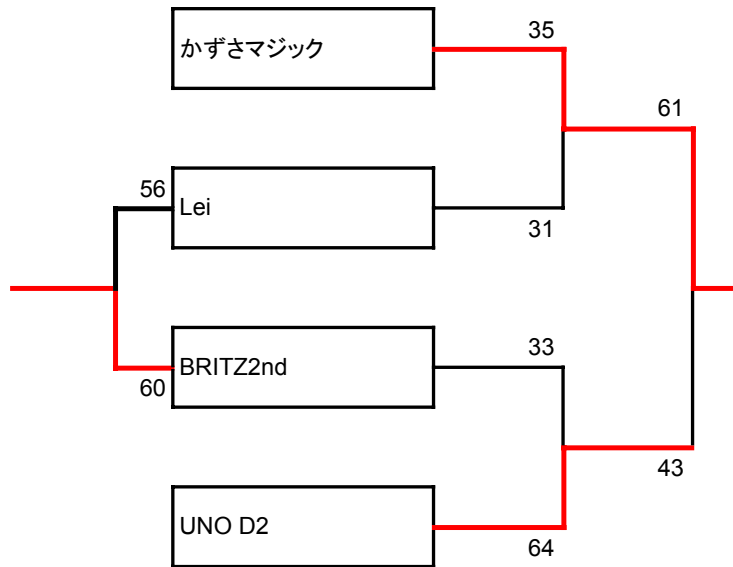

【 1 League 】

	ブルーペブルズ	HKJBC BREAKERS	UNO
ブルーペブルズ		○ 58	○ 80
		20 - 13	19 - 8
		8 - 2	13 - 11
		18 - 12	26 - 6
		12 - 6	22 - 3
		33	28
HKJBC BREAKERS	● 33		○ 61
		13 - 20	13 - 8
		2 - 8	19 - 6
		12 - 18	15 - 10
		6 - 12	14 - 12
		58	36
UNO	● 28	● 36	
		8 - 13	
		6 - 19	
		10 - 15	
		12 - 14	
		80	61

1位 ブルーペブルズ

2位 HKJBC BREAKERS

3位 UNO

【 4 League 】

- 1位 君津クラブ
- 2位 H4H U14
- 3位 PROGRESS U15 Basketball Club
- 4位 MATSUDO UNITED

【 5 League 】

- 1位 かずさマジック
- 2位 UNO D2
- 3位 BRITZ2nd
- 4位 Lei

【 7 League 】

- 1位 FAB
- 2位 Basketballclub.Blooms
- 3位 HBA ORCAS
- 4位 CHIBA BEx WHITE

【 8 League 】

- 1位 PBA
- 2位 CHIBA BEx BLACK
- 3位 H4H U13
- 4位 surmount