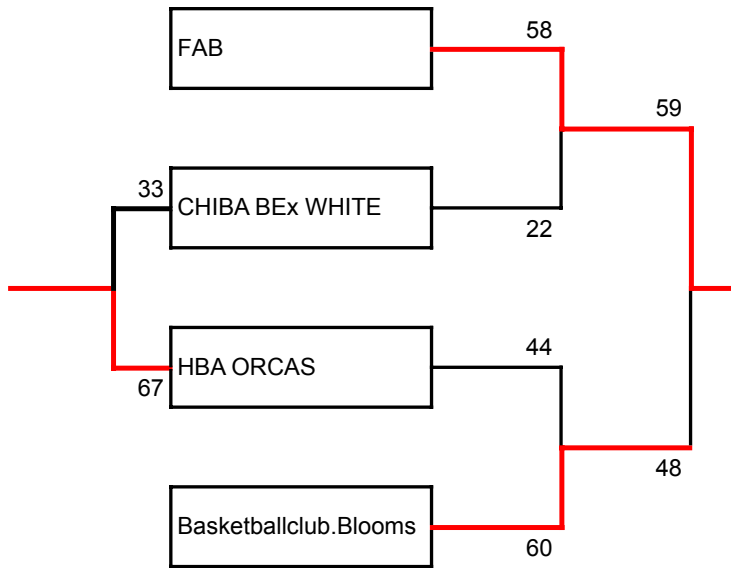

【 1 League 】

	ブルーペブルズ	HKJBC BREAKERS	UNO
ブルーペブルズ		○ 58	○ 80
		20 - 13	19 - 8
		8 - 2	13 - 11
		18 - 12	26 - 6
		12 - 6	22 - 3
		33	28
HKJBC BREAKERS	● 33		○ 61
		13 - 20	13 - 8
		2 - 8	19 - 6
		12 - 18	15 - 10
		6 - 12	14 - 12
		58	36
UNO	● 28	● 36	
		8 - 13	
		6 - 19	
		10 - 15	
		12 - 14	
		80	61

1位 ブルーペブルズ

2位 HKJBC BREAKERS

3位 UNO

【 4 League 】

- 1位 君津クラブ
- 2位 H4H U14
- 3位 PROGRESS U15 Basketball Club
- 4位 MATSUDO UNITED

【 5 League 】

- 1位 かずさマジック
- 2位 UNO D2
- 3位 BRITZ2nd
- 4位 Lei

【 7 League 】

- 1位 FAB
- 2位 Basketballclub.Blooms
- 3位 HBA ORCAS
- 4位 CHIBA BEx WHITE

【 8 League 】

- 1位 PBA
- 2位 CHIBA BEx BLACK
- 3位 H4H U13
- 4位 surmount