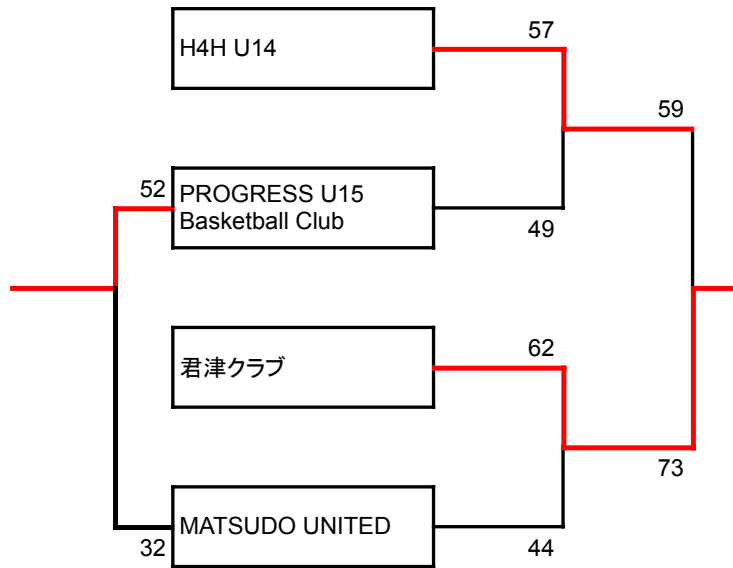

【 1 League 】

	ブルーペブルズ	HKJBC BREAKERS	UNO
ブルーペブルズ		○ 58	○ 80
		20 - 13	19 - 8
		8 - 2	13 - 11
		18 - 12	26 - 6
		12 - 6	22 - 3
		33	28
HKJBC BREAKERS	● 33		○ 61
		13 - 20	13 - 8
		2 - 8	19 - 6
		12 - 18	15 - 10
		6 - 12	14 - 12
		58	36
UNO	● 28	● 36	
		8 - 13	
		6 - 19	
		10 - 15	
		12 - 14	
		80	61

1位 ブルーペブルズ

2位 HKJBC BREAKERS

3位 UNO

【 4 League 】

- 1位 君津クラブ
- 2位 H4H U14
- 3位 PROGRESS U15 Basketball Club
- 4位 MATSUDO UNITED

【 5 League 】

- 1位 かずさマジック
- 2位 UNO D2
- 3位 BRITZ2nd
- 4位 Lei

【 7 League 】