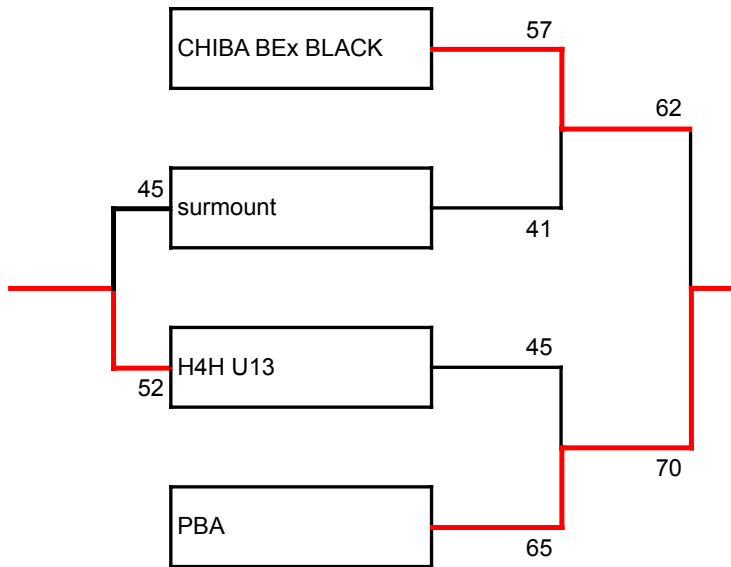

【 1 League 】

	ブルーペブルズ	HKJBC BREAKERS	UNO
ブルーペブルズ		○ 58	○ 80
		20 - 13	19 - 8
		8 - 2	13 - 11
		18 - 12	26 - 6
		12 - 6	22 - 3
		33	28
HKJBC BREAKERS	● 33		○ 61
		13 - 20	13 - 8
		2 - 8	19 - 6
		12 - 18	15 - 10
		6 - 12	14 - 12
		58	36
UNO	● 28	● 36	
		8 - 13	
		6 - 19	
		10 - 15	
		12 - 14	
		80	61

1位 ブルーペブルズ

2位 HKJBC BREAKERS

3位 UNO

【 4 League 】

- 1位 君津クラブ
- 2位 H4H U14
- 3位 PROGRESS U15 Basketball Club
- 4位 MATSUDO UNITED

【 5 League 】

- 1位 かずさマジック
- 2位 UNO D2
- 3位 BRITZ2nd
- 4位 Lei

【 7 League 】

- 1位 FAB
- 2位 Basketballclub.Blooms
- 3位 HBA ORCAS
- 4位 CHIBA BEx WHITE

【 8 League 】

- 1位 PBA
- 2位 CHIBA BEx BLACK
- 3位 H4H U13
- 4位 surmount