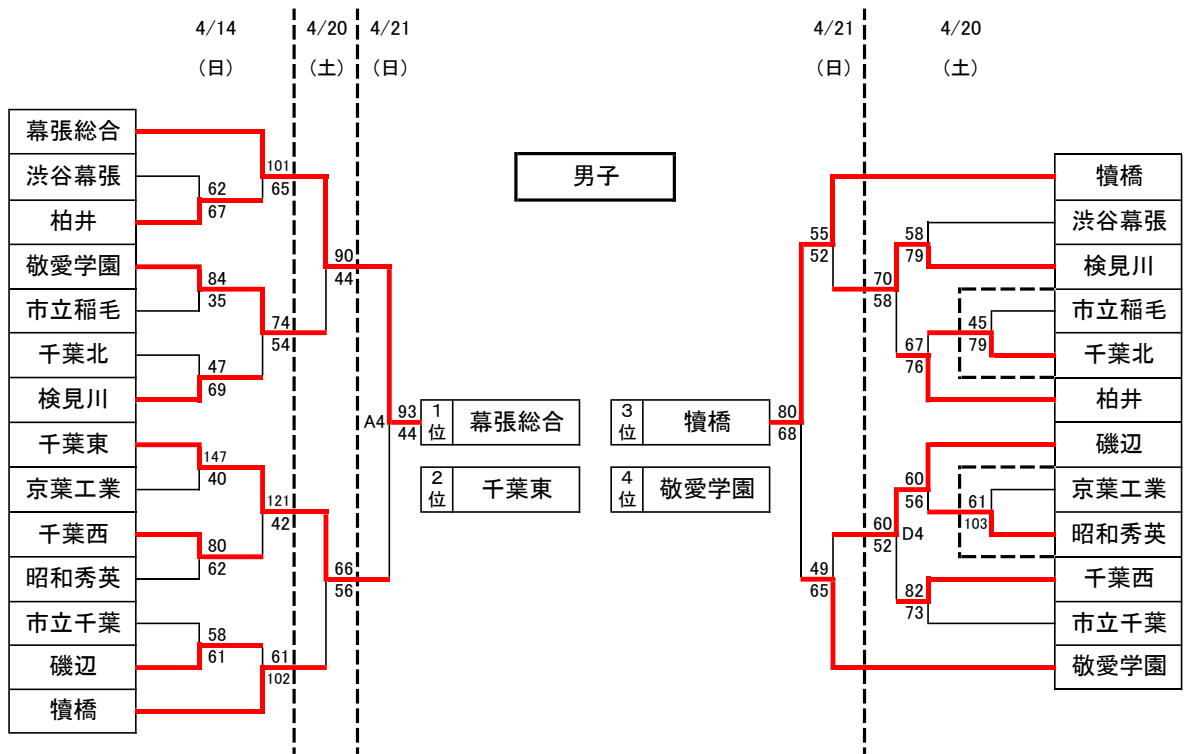

# 令和6年度関東高等学校バスケットボール選手権大会千葉県第8地区予選会 組合せ表

試合開始時間	
1	9:00
2	11:00
3	13:00
4	15:00

試合会場		
A・B	千葉女子	4/21(日)
C・D	市立千葉	4/20(土)
E・F	京葉工業	
G・H	磯辺	4/14(日)
I・J	検見川	
K・L	千葉西	