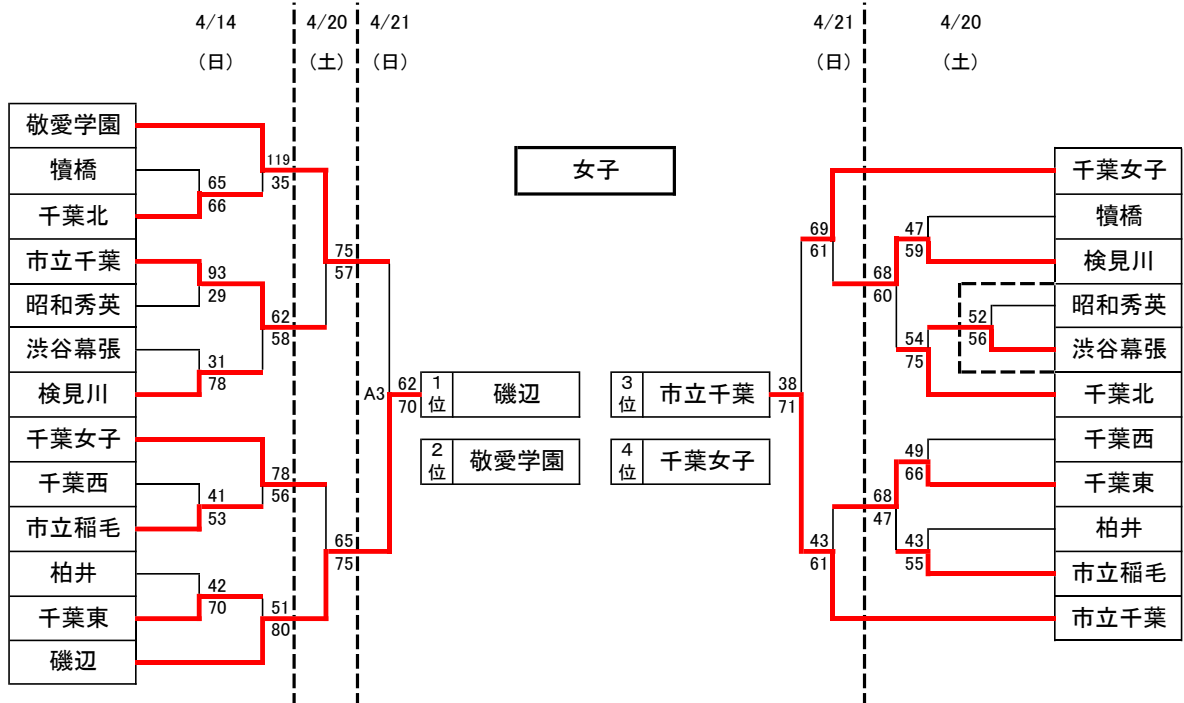

# 令和6年度関東高等学校バスケットボール選手権大会千葉県第8地区予選会 組合せ表

試合開始時間	
1	9:00
2	11:00
3	13:00
4	15:00

試合会場		
A・B	千葉女子	4/21(日)
C・D	市立千葉	4/20(土)
E・F	京葉工業	
G・H	磯辺	4/14(日)
I・J	検見川	
K・L	千葉西	