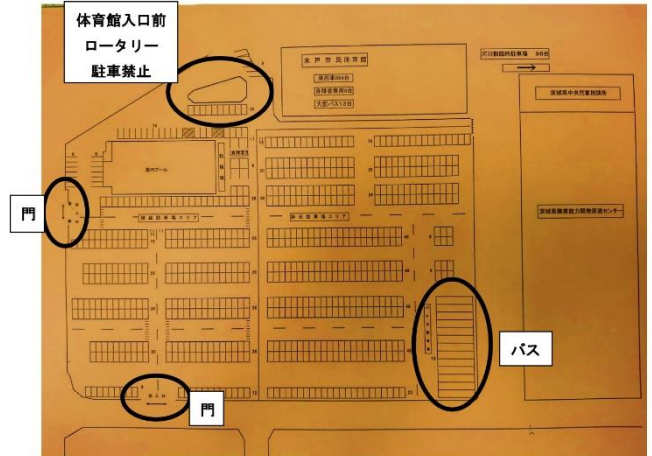

関東 UI3DC 交流会

1 日時

令和6年 2月17日(土)

集合時間… 8:00

解散時間… 18:00 予定

2 場所 リリーアリーナ MITO (水戸市水府町864-6 TEL:029-225-6931)

3 試合(タイムスケジュール)

未定⇒後日送付

7分-1分-7分(1Q、3Q 扱い) 試合間 5分 2試合目前のみ15分

4 持ち物

- ボール 県リバーシブル 練習時の服装 飲み物(予備も忘れずに)
- 着替え 防寒着(ウインドブレーカーなど)
- 昼食及び軽食 靴下(全員黒で統一)
- Tシャツ(白と黒)
- 必要であれば、感染対策グッズ(マスク・消毒)

5 その他

- ・感染症予防として、手洗い・うがい・消毒の徹底をしましょう。
- ・試合の動画配信は、個人情報保護の観点から禁止とする。(撮影は可能)
- ・リリーアリーナの開門、開場は7時30分です。それ以前に来場し路上に駐車することはご遠慮願います。体育館入口前ロータリー以外であればどこに駐車しても構いません。