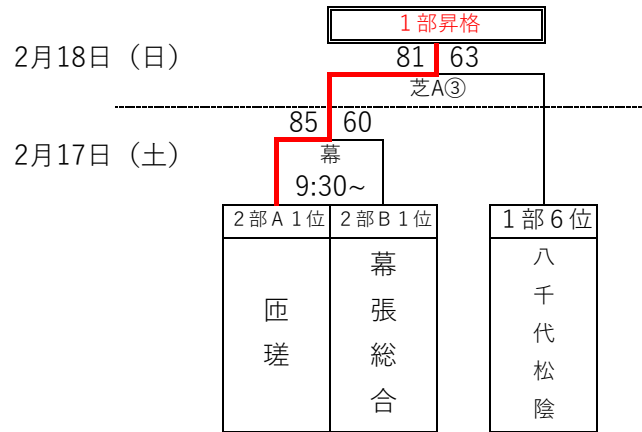

# 令和5年度 第4回千葉県U-17バスケットボールリーグ戦入替戦（男子）

## 1部・2部入替戦

## 2部・3部入替戦

## 3部・地域リーグ入替戦

試合時間 ①10:00~ ②12:00~ ③14:00~ ④16:00~ ※左記と異なる時間は対戦表に記載

会場 芝：船橋芝山高校 古：船橋古和釜高校 幕：幕張総合高校 磯：磯辺高校 若：若松高校

TO 第1試合は第2試合の両チーム、第2試合以降は前の試合の負けTO