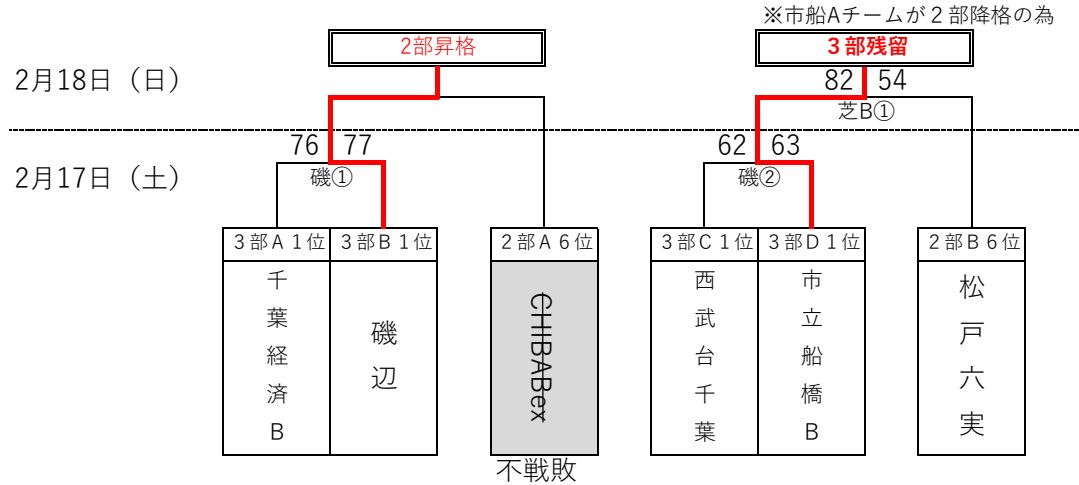

令和5年度 第4回千葉県U-17バスケットボールリーグ戦入替戦（女子）

1部・2部入替戦

2部・3部入替戦

3部・地域リーグ入替戦

試合時間 ①10:00~ ②12:00~ ③14:00~ ④16:00~ ※左記と異なる時間は対戦表に記載

会場 芝：船橋芝山高校 古：船橋古和釜高校 幕：幕張総合高校 磯：磯辺高校 若：若松高校

TO 第1試合は第2試合の両チーム、第2試合以降は前の試合の負けTO