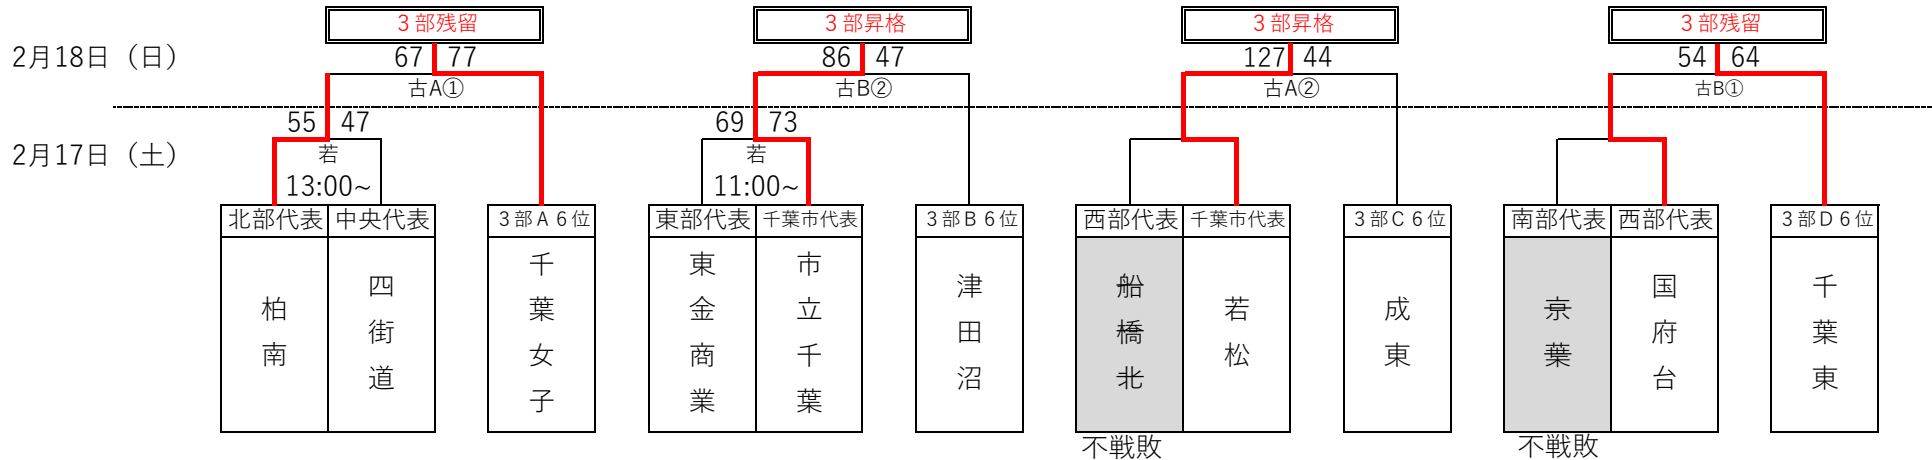

3部・地域リーグ入替戦

試合時間 ①10:00~ ②12:00~ ③14:00~ ④16:00~ ※左記と異なる時間は対戦表に記載

会場 芝：船橋芝山高校 古：船橋古和釜高校 幕：幕張総合高校 磯：磯辺高校 若：若松高校

TO 第1試合は第2試合の両チーム、第2試合以降は前の試合の負けTO