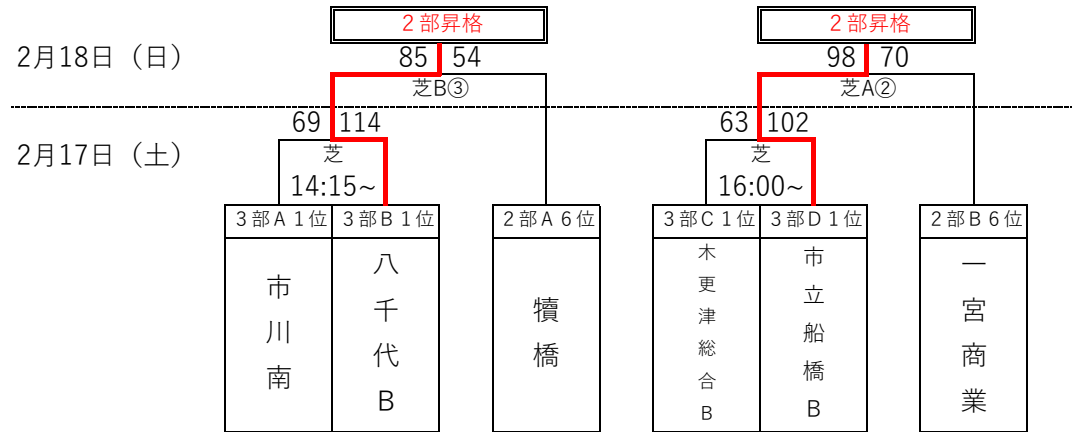

# 令和5年度 第4回千葉県U-17バスケットボールリーグ戦入替戦（男子）

## 1部・2部入替戦

## 2部・3部入替戦

## 3部・地域リーグ入替戦

試合時間 ①10:00~ ②12:00~ ③14:00~ ④16:00~ ※左記と異なる時間は対戦表に記載

会場 芝：船橋芝山高校 古：船橋古和釜高校 幕：幕張総合高校 磯：磯辺高校 若：若松高校

TO 第1試合は第2試合の両チーム、第2試合以降は前の試合の負けTO