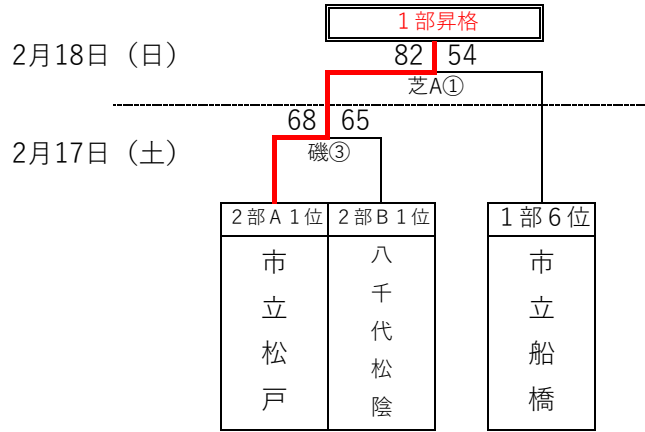

令和5年度 第4回千葉県U-17バスケットボールリーグ戦入替戦（女子）

1部・2部入替戦