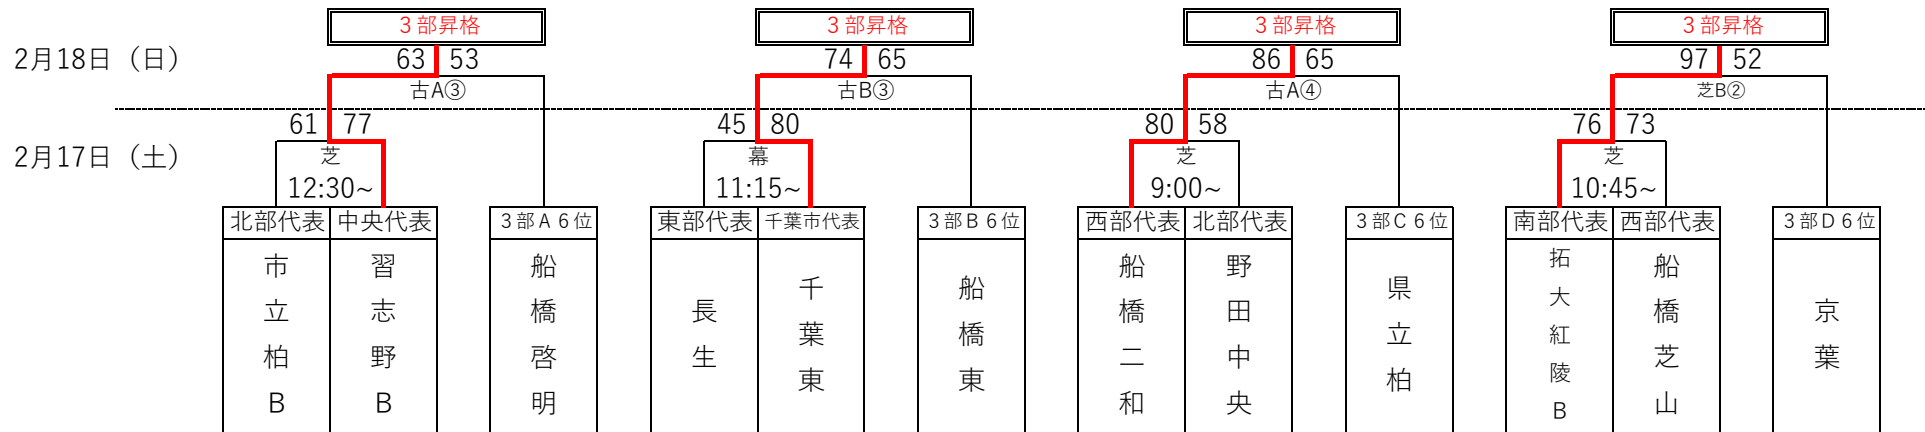

# 令和5年度 第4回千葉県U-17バスケットボールリーグ戦入替戦（男子）

## 1部・2部入替戦

## 2部・3部入替戦

## 3部・地域リーグ入替戦

試合時間 ①10:00~ ②12:00~ ③14:00~ ④16:00~ ※左記と異なる時間は対戦表に記載

会場 芝：船橋芝山高校 古：船橋古和釜高校 幕：幕張総合高校 磯：磯辺高校 若：若松高校

TO 第1試合は第2試合の両チーム、第2試合以降は前の試合の負けTO