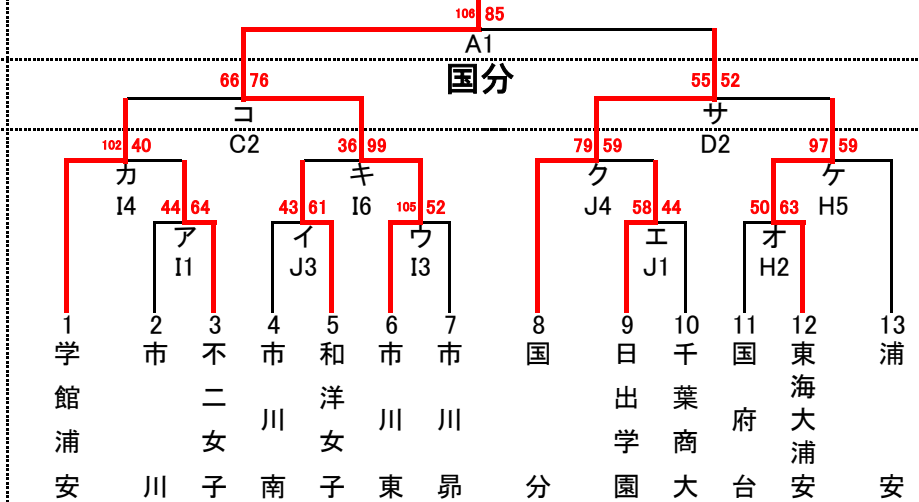

令和5年度 第10地区 新人大会地区予選組合せ

〈男子〉

東海大浦安

〈女子〉

市川東

〈男子敗者復活戦〉

〈女子敗者復活戦〉

試合会場

| | | |
|-----|----|-------|
| 26日 | IJ | 行徳高校 |
| 29日 | GH | 塩浜体育館 |
| 2日 | EF | 国府台SC |
| | CD | 国府台高校 |
| 3日 | AB | 国府台高校 |

試合時間

| | |
|------|-------------|
| 第1試合 | 9:00~10:30 |
| 第2試合 | 10:30~12:00 |
| 第3試合 | 12:00~13:30 |
| 第4試合 | 13:30~15:00 |
| 第5試合 | 15:00~16:30 |
| 第6試合 | 16:30~18:00 |

試合時間(2日国府台SC)

| | |
|------|-------------|
| 第1試合 | 9:20~10:50 |
| 第2試合 | 10:50~12:20 |
| 第3試合 | 12:20~13:50 |
| 第4試合 | 13:50~15:10 |
| 第5試合 | 15:10~16:30 |
| 第6試合 | 16:30~18:00 |