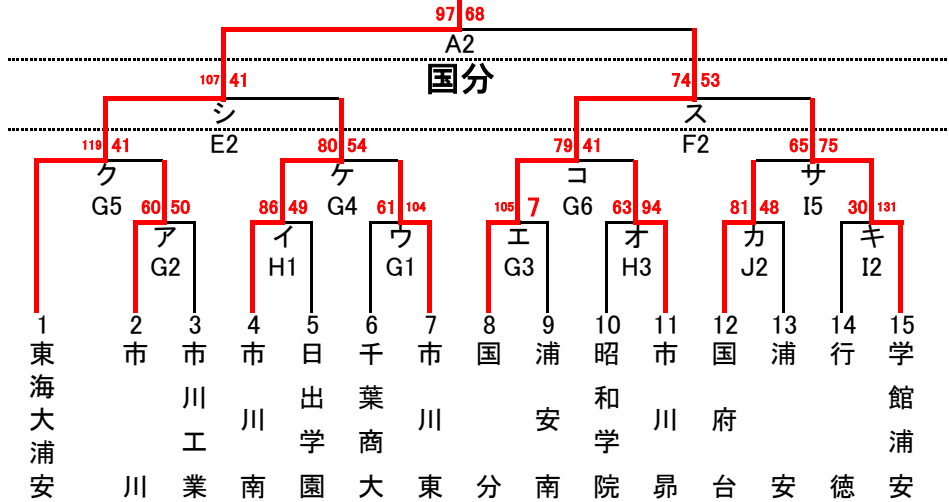

令和5年度 第10地区 新人大会地区予選組合せ

〈男子〉

東海大浦安

〈女子〉

市川東

〈男子敗者復活戦〉

〈女子敗者復活戦〉

試合会場

| | | |
|-----|----|-------|
| 26日 | IJ | 行徳高校 |
| 29日 | GH | 塩浜体育館 |
| 2日 | EF | 国府台SC |
| | CD | 国府台高校 |
| 3日 | AB | 国府台高校 |

試合時間

| | |
|------|-------------|
| 第1試合 | 9:00~10:30 |
| 第2試合 | 10:30~12:00 |
| 第3試合 | 12:00~13:30 |
| 第4試合 | 13:30~15:00 |
| 第5試合 | 15:00~16:30 |
| 第6試合 | 16:30~18:00 |

試合時間(2日国府台SC)

| | |
|------|-------------|
| 第1試合 | 9:20~10:50 |
| 第2試合 | 10:50~12:20 |
| 第3試合 | 12:20~13:50 |
| 第4試合 | 13:50~15:10 |
| 第5試合 | 15:10~16:30 |
| 第6試合 | 16:30~18:00 |