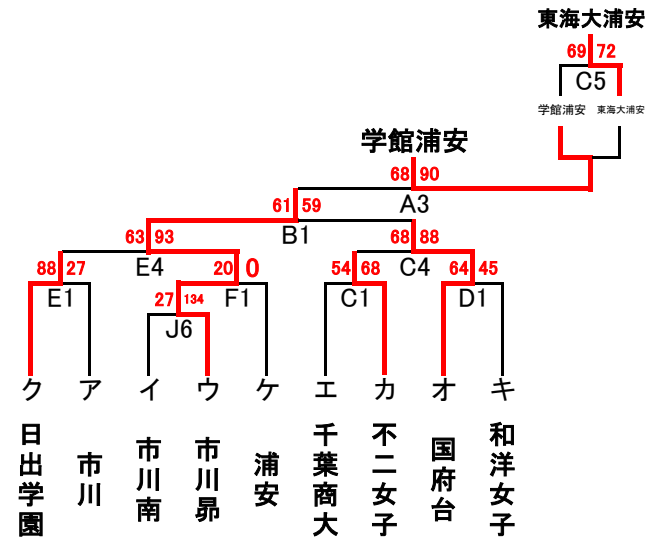

令和5年度 第10地区 新人大会地区予選組合せ

〈男子〉

東海大浦安

〈女子〉

市川東

〈男子敗者復活戦〉

〈女子敗者復活戦〉

試合会場

| | | |
|-----|----|-------|
| 26日 | IJ | 行徳高校 |
| 29日 | GH | 塩浜体育館 |
| 2日 | EF | 国府台SC |
| | CD | 国府台高校 |
| 3日 | AB | 国府台高校 |

試合時間

| | |
|------|-------------|
| 第1試合 | 9:00~10:30 |
| 第2試合 | 10:30~12:00 |
| 第3試合 | 12:00~13:30 |
| 第4試合 | 13:30~15:00 |
| 第5試合 | 15:00~16:30 |
| 第6試合 | 16:30~18:00 |

試合時間(2日国府台SC)

| | |
|------|-------------|
| 第1試合 | 9:20~10:50 |
| 第2試合 | 10:50~12:20 |
| 第3試合 | 12:20~13:50 |
| 第4試合 | 13:50~15:10 |
| 第5試合 | 15:10~16:30 |
| 第6試合 | 16:30~18:00 |