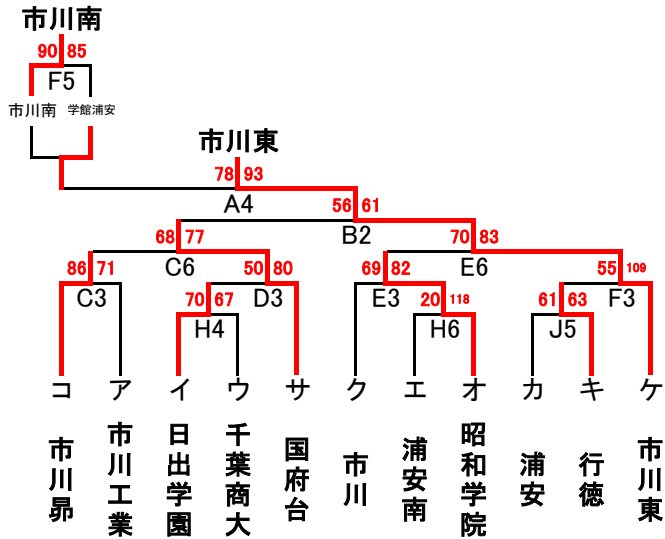

令和5年度 第10地区 新人大会地区予選組合せ

〈男子〉

東海大浦安

〈女子〉

市川東

〈男子敗者復活戦〉

〈女子敗者復活戦〉

試合会場

| | | |
|-----|----|-------|
| 26日 | IJ | 行徳高校 |
| 29日 | GH | 塩浜体育館 |
| 2日 | EF | 国府台SC |
| | CD | 国府台高校 |
| 3日 | AB | 国府台高校 |

試合時間

| | |
|------|-------------|
| 第1試合 | 9:00~10:30 |
| 第2試合 | 10:30~12:00 |
| 第3試合 | 12:00~13:30 |
| 第4試合 | 13:30~15:00 |
| 第5試合 | 15:00~16:30 |
| 第6試合 | 16:30~18:00 |

試合時間(2日国府台SC)

| | |
|------|-------------|
| 第1試合 | 9:20~10:50 |
| 第2試合 | 10:50~12:20 |
| 第3試合 | 12:20~13:50 |
| 第4試合 | 13:50~15:10 |
| 第5試合 | 15:10~16:30 |
| 第6試合 | 16:30~18:00 |