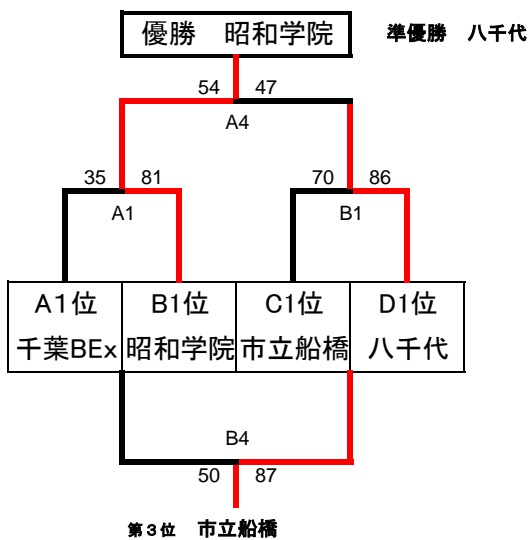

女子順位トーナメント 9/17

試合会場					
AB	千葉南				
試合時間		TO担当			
第1試合	9:00~10:30	A1	千葉南	B1	千葉南
第2試合	10:30~12:00	A2	A1敗者	B2	B1敗者
第3試合	12:00~13:30	A3	A2敗者	B3	B2敗者
第4試合	13:30~15:00	A4	A3敗者	B4	B3敗者
第5試合	15:00~16:30	A5	A4敗者	B5	B4敗者
第6試合	16:30~18:00	A6	A5敗者	B6	B5敗者