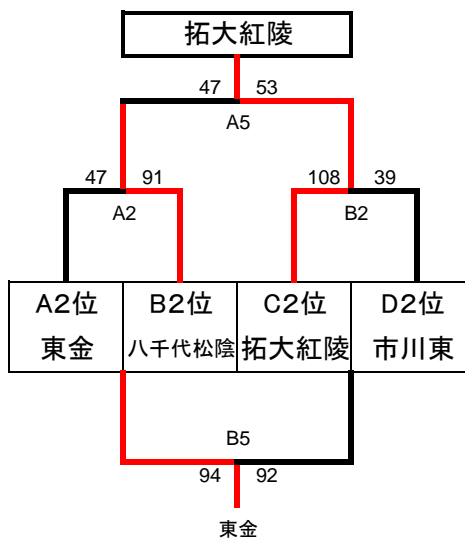

女子順位トーナメント 9/17

試合会場					
AB	千葉南				
試合時間		TO担当			
第1試合	9:00~10:30	A1	千葉南	B1	千葉南
第2試合	10:30~12:00	A2	A1敗者	B2	B1敗者
第3試合	12:00~13:30	A3	A2敗者	B3	B2敗者
第4試合	13:30~15:00	A4	A3敗者	B4	B3敗者
第5試合	15:00~16:30	A5	A4敗者	B5	B4敗者
第6試合	16:30~18:00	A6	A5敗者	B6	B5敗者