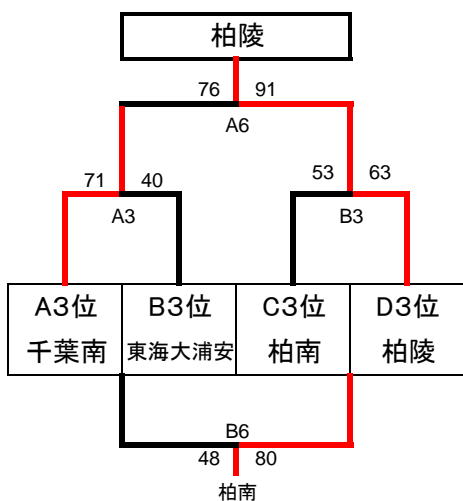

女子順位トーナメント 9/17

試合会場					
AB	千葉南				
試合時間		TO担当			
第1試合	9:00~10:30	A1	千葉南	B1	千葉南
第2試合	10:30~12:00	A2	A1敗者	B2	B1敗者
第3試合	12:00~13:30	A3	A2敗者	B3	B2敗者
第4試合	13:30~15:00	A4	A3敗者	B4	B3敗者
第5試合	15:00~16:30	A5	A4敗者	B5	B4敗者
第6試合	16:30~18:00	A6	A5敗者	B6	B5敗者