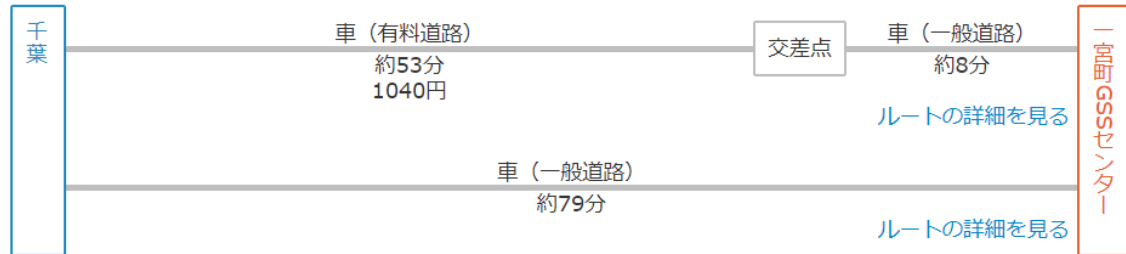

会場使用上の注意点について（HPアップ用）

一宮町 GSS センター 会場

【会場住所】

〒299-4301 千葉県長生郡一宮町一宮 5072

【アクセス】

【開場時間】 ・役員 8：00 選手・一般 8：30

【駐車場について】

1. ・1 チーム 4 台まででお願いします。*GSS センター入り口等、敷地外には駐車をしないようにお願いします。
   - ・4 台以外は、体育館周辺（上総一ノ宮駅周辺コインパーキング等）にある駐車場を利用してください。
2. *駐車場内のトラブルは一切責任を負いません。

【更衣室について】

- ・男子選手：2階ギャラリー 女子選手：1階女子更衣室
- ・男性審判：1階男子更衣室 女子審判：1階女子更衣室

【アップ場所について】

1. ・アップは2階通路（ランニングコース）及び外履きに履き替えて体育館周辺でお願いします。
2. ※外でのボールの使用は禁止とします。

【会場独自の規定について】

会場入場制限 フロア（現在のところ規制無しだが、今後制限がかかる可能性あり。）

体育館内（現在のところ規制無しだが、今後制限がかかる可能性あり。）

観客の入場について（現在のところ規制無しだが、今後制限がかかる可能性あり。）

昼食を食べる場合の場所（ 2階観覧席 ）

【その他】

- ・館内のコンセントは使用禁止とします。
- ・入口で外履きと内履きを履き替えてください。

会場使用に関する問い合わせについては、【顧問・チームスタッフ→リーグ責任者→担当者】という流れでお願いします。