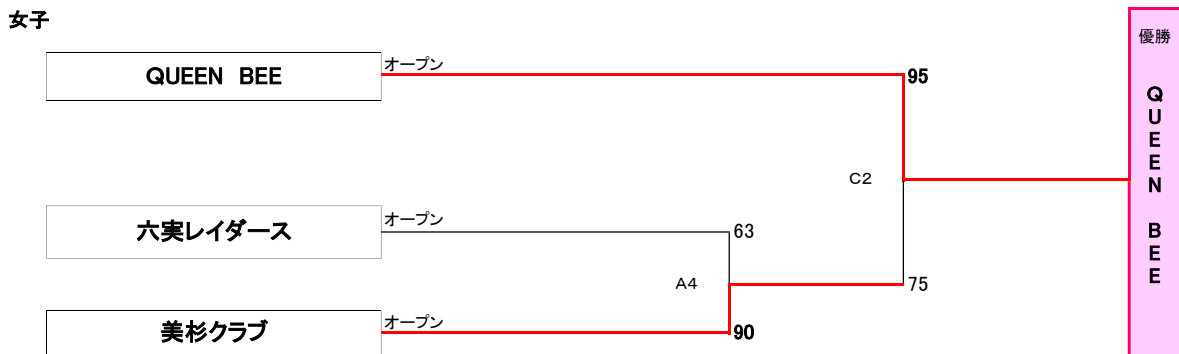

第6回全日本社会人バスケットボール選手権大会関東ブロック千葉県予選会 結果

	優勝	準優勝	3位
男子	ORIONS	A. B. L.	鎌ヶ谷クラブ
女子	QUEEN BEE	美杉クラブ	六実レイダース

第6回全日本社会人バスケットボール選手権大会関東ブロック千葉県予選会 結果

8月27日	1-A1	男子	Q1	Q2	Q3	Q4	OT	FS	
	一鉄		16	26	29	16	/	87	
	BORDOWS		23	21	10	17	/	71	
	審判	CC 山野辺 英一	U1 寺地 順二		U2				
8月27日	2-B1	男子	Q1	Q2	Q3	Q4	OT	FS	
	Ultimate Style		10	19	10	11	/	50	
	Sunset Blvd		14	16	17	10	/	57	
	審判	CC 高橋 克典	U1 塚本 寿幸		U2				
8月27日	3-A2	男子	Q1	Q2	Q3	Q4	OT	FS	
	六実レイダース		14	21	27	26	/	88	
	dominate		30	26	24	21	/	101	
	審判	CC 寺沢 正昭	U1 森山 龍司		U2				
8月27日	4-B2	男子	Q1	Q2	Q3	Q4	OT	FS	
	ORIONS		19	24	21	23	/	87	
	EXTREME		13	18	17	10	/	58	
	審判	CC 浮津 直明	U1 新谷 一経		U2				
8月27日	5-A3	男子	Q1	Q2	Q3	Q4	OT	FS	
	A. B. L.		18	22	13	28	/	81	
	一鉄		18	9	14	16	/	57	
	審判	CC 猪股 祐介	U1 正藤 博文		U2				
8月27日	6-B3	男子	Q1	Q2	Q3	Q4	OT	FS	
	Sunset Blvd		14	14	18	13	/	59	
	鎌ヶ谷クラブ		25	18	25	18	/	86	
	審判	CC 照屋 祥紀	U1 滑川 孝太		U2				
8月27日	7-A4	女子	Q1	Q2	Q3	Q4	OT	FS	
	六実レイダース		12	19	7	25	/	63	
	美杉クラブ		22	17	24	27	/	90	
	審判	CC 大場 昌一	U1 中村 美也		U2				
9月2日	8-C1	準決勝	男子	Q1	Q2	Q3	Q4	OT	FS
	A. B. L.		24	25	19	21	/	89	
	dominate		16	16	12	12	/	56	
	審判	CC 高橋 克典	U1 大場 昌一		U2 小林 和貴				
9月2日	9-D1	準決勝	男子	Q1	Q2	Q3	Q4	OT	FS
	ORIONS		14	20	18	19	/	71	
	鎌ヶ谷クラブ		13	14	16	24	/	67	
	審判	CC 猪股 祐介	U1 浮津 直明		U2 滑川 孝太				
9月2日	10-C2	決勝	女子	Q1	Q2	Q3	Q4	OT	FS
	QUEEN BEE		22	33	23	17	/	95	
	美杉クラブ		22	14	25	14	/	75	
	審判	CC 寺沢 正昭	U1 宮本 秀晴		U2 正藤 博文				
9月2日	11-C3	決勝	男子	Q1	Q2	Q3	Q4	OT	FS
	A. B. L.		19	14	9	7	/	49	
	ORIONS		15	30	20	24	/	89	
	審判	CC 久保 あしみ	U1 佐藤 麻衣子		U2 猪股 祐介				