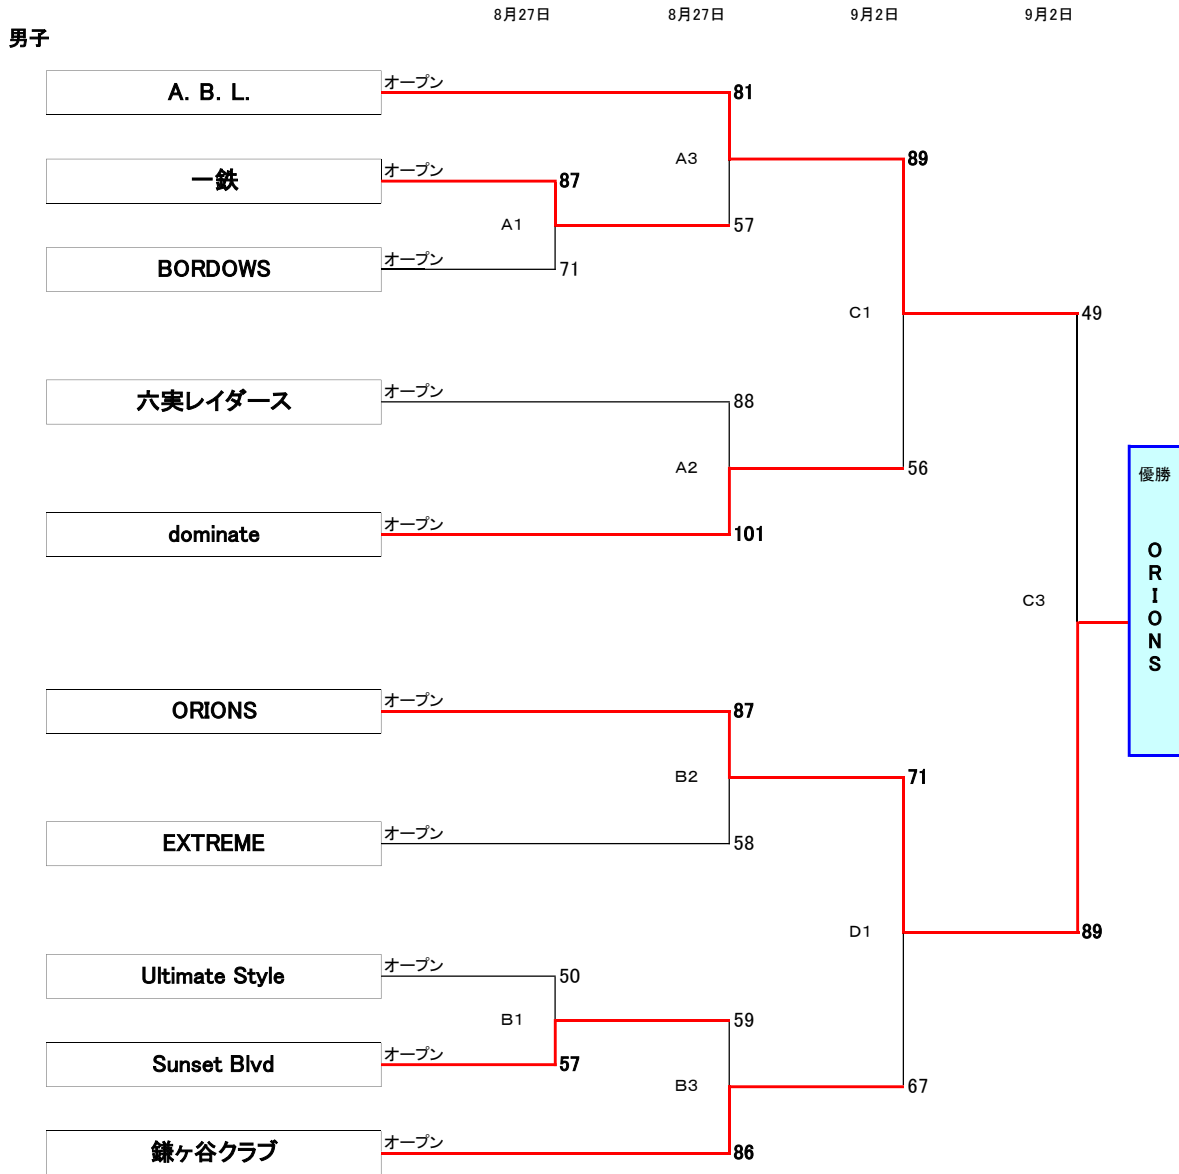

第6回全日本社会人バスケットボール選手権大会関東ブロック千葉県予選会 結果

	優勝	準優勝	3位
男子	ORIONS	A. B. L.	鎌ヶ谷クラブ
女子	QUEEN BEE	美杉クラブ	六実レイダース

第6回全日本社会人バスケットボール選手権大会関東ブロック千葉県予選会 結果

8月27日	1-A1	男子	Q1	Q2	Q3	Q4	OT	FS	
	一鉄		16	26	29	16	/	87	
	BORDOWS		23	21	10	17	/	71	
	審判	CC 山野辺 英一	U1 寺地 順二		U2				
8月27日	2-B1	男子	Q1	Q2	Q3	Q4	OT	FS	
	Ultimate Style		10	19	10	11	/	50	
	Sunset Blvd		14	16	17	10	/	57	
	審判	CC 高橋 克典	U1 塚本 寿幸		U2				
8月27日	3-A2	男子	Q1	Q2	Q3	Q4	OT	FS	
	六実レイダース		14	21	27	26	/	88	
	dominate		30	26	24	21	/	101	
	審判	CC 寺沢 正昭	U1 森山 龍司		U2				
8月27日	4-B2	男子	Q1	Q2	Q3	Q4	OT	FS	
	ORIONS		19	24	21	23	/	87	
	EXTREME		13	18	17	10	/	58	
	審判	CC 浮津 直明	U1 新谷 一経		U2				
8月27日	5-A3	男子	Q1	Q2	Q3	Q4	OT	FS	
	A. B. L.		18	22	13	28	/	81	
	一鉄		18	9	14	16	/	57	
	審判	CC 猪股 祐介	U1 正藤 博文		U2				
8月27日	6-B3	男子	Q1	Q2	Q3	Q4	OT	FS	
	Sunset Blvd		14	14	18	13	/	59	
	鎌ヶ谷クラブ		25	18	25	18	/	86	
	審判	CC 照屋 祥紀	U1 滑川 孝太		U2				
8月27日	7-A4	女子	Q1	Q2	Q3	Q4	OT	FS	
	六実レイダース		12	19	7	25	/	63	
	美杉クラブ		22	17	24	27	/	90	
	審判	CC 大場 昌一	U1 中村 美也		U2				
9月2日	8-C1	準決勝	男子	Q1	Q2	Q3	Q4	OT	FS
	A. B. L.		24	25	19	21	/	89	
	dominate		16	16	12	12	/	56	
	審判	CC 高橋 克典	U1 大場 昌一		U2 小林 和貴				
9月2日	9-D1	準決勝	男子	Q1	Q2	Q3	Q4	OT	FS
	ORIONS		14	20	18	19	/	71	
	鎌ヶ谷クラブ		13	14	16	24	/	67	
	審判	CC 猪股 祐介	U1 浮津 直明		U2 滑川 孝太				
9月2日	10-C2	決勝	女子	Q1	Q2	Q3	Q4	OT	FS
	QUEEN BEE		22	33	23	17	/	95	
	美杉クラブ		22	14	25	14	/	75	
	審判	CC 寺沢 正昭	U1 宮本 秀晴		U2 正藤 博文				
9月2日	11-C3	決勝	男子	Q1	Q2	Q3	Q4	OT	FS
	A. B. L.		19	14	9	7	/	49	
	ORIONS		15	30	20	24	/	89	
	審判	CC 久保 あしみ	U1 佐藤 麻衣子		U2 猪股 祐介				