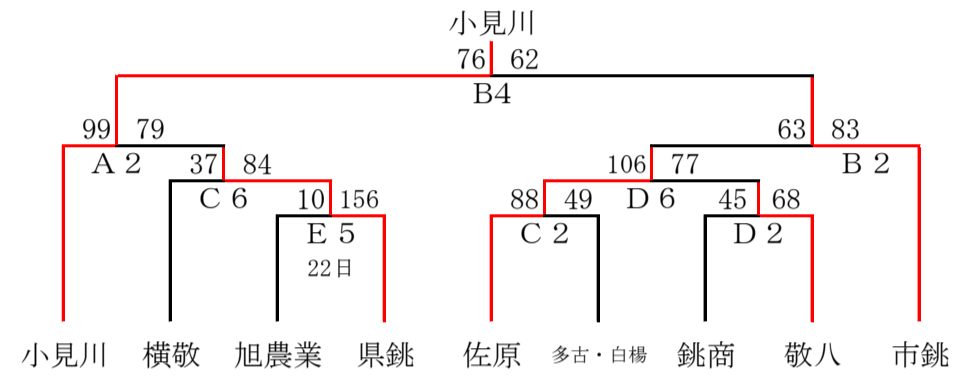

# 令和5年度 関東高等学校バスケットボール選手権大会千葉県第4地区予選会

組 合 せ

①	東 総 工業	佐 原
②	匝 瑳	旭 農 業
③	市立銚子	敬 愛 大 八
④	小 見 川	銚 子 商 業
		県 立 銚 子
		白 楊 ・ 多 古
		横 芝 敬 愛

1	匝 瑳	小 見 川
2	市立銚子	佐 原
3	佐原白楊	敬 愛 大 八
4	県立銚子	銚 子 商 業
		旭 農 業 ・ 多 古