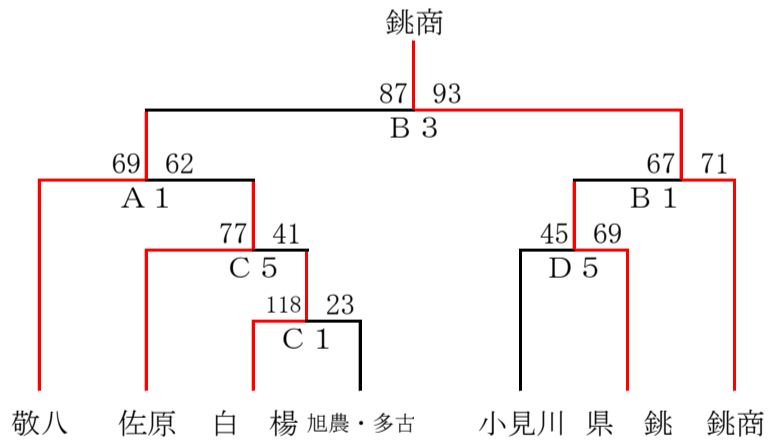

# 令和5年度 関東高等学校バスケットボール選手権大会千葉県第4地区予選会

組 合 せ

①	東 総 工業	佐 原
②	匝 瑳	旭 農 業
③	市立銚子	敬 愛 大 八
④	小 見 川	銚 子 商 業
		県 立 銚 子
		白 楊 ・ 多 古
		横 芝 敬 愛

1	匝 瑳	小 見 川
2	市立銚子	佐 原
3	佐原白楊	敬 愛 大 八
4	県立銚子	銚 子 商 業
		旭 農 業 ・ 多 古