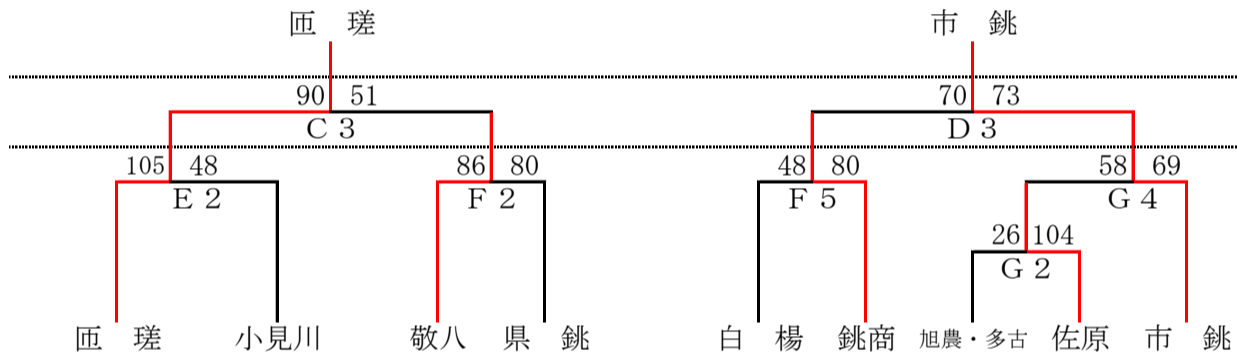

# 令和5年度 関東高等学校バスケットボール選手権大会千葉県第4地区予選会

組 合 せ

①	東 総 工業	佐 原
②	匝 瑳	旭 農 業
③	市立銚子	敬 愛 大 八
④	小 見 川	銚 子 商 業
		県 立 銚 子
		白 楊 ・ 多 古
		横 芝 敬 愛

1	匝 瑳	小 見 川
2	市立銚子	佐 原
3	佐原白楊	敬 愛 大 八
4	県立銚子	銚 子 商 業
		旭 農 業 ・ 多 古