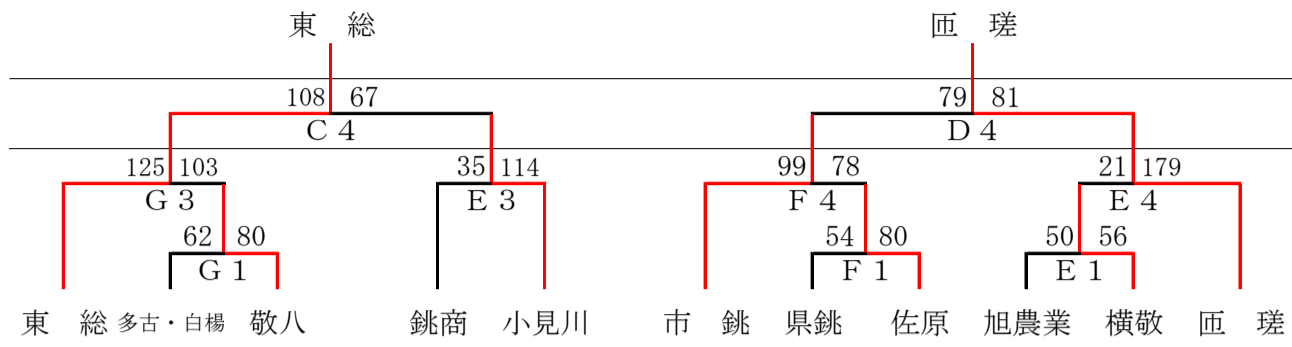

# 令和5年度 関東高等学校バスケットボール選手権大会千葉県第4地区予選会

組 合 せ

①	東 総 工業	佐 原
②	匝 瑳	旭 農 業
③	市立銚子	敬 愛 大 八
④	小 見 川	銚 子 商 業
		県 立 銚 子
		白 楊 ・ 多 古
		横 芝 敬 愛

1	匝 瑳	小 見 川
2	市立銚子	佐 原
3	佐原白楊	敬 愛 大 八
4	県立銚子	銚 子 商 業
		旭 農 業 ・ 多 古