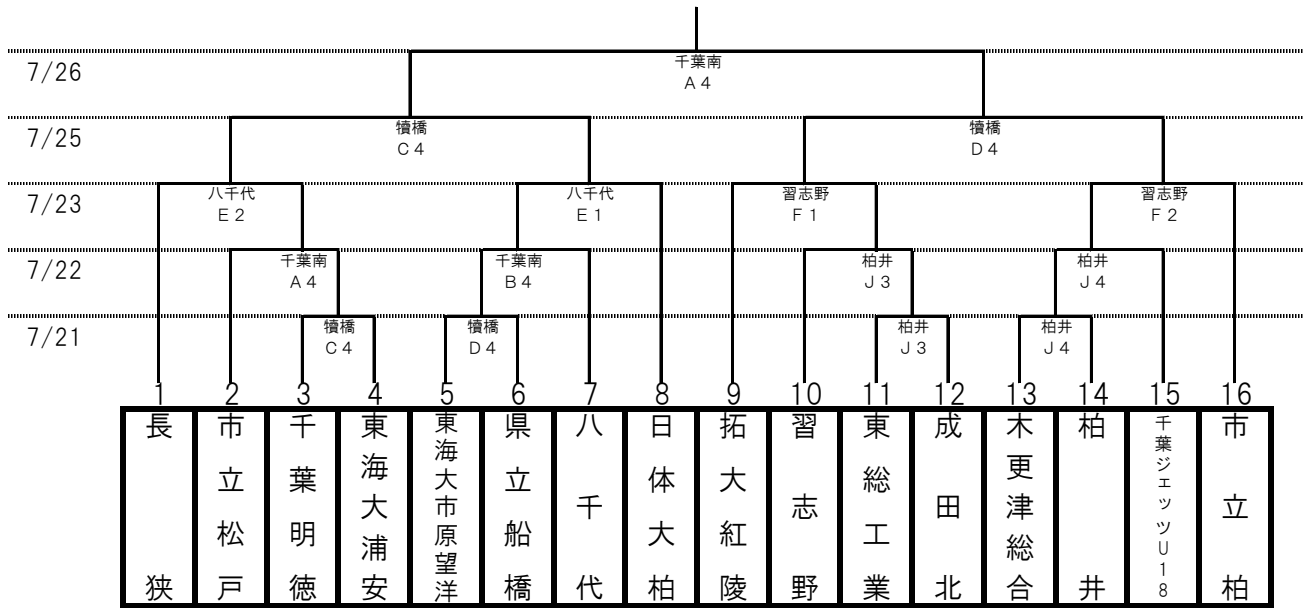

令和4年度 第1回千葉県U18バスケットボール選手権大会出場校

【男子】

【女子】

1	長狭	総体2位	1	市立柏	総体2位
2	市立柏	総体3位	2	千葉英和	総体3位
3	拓大紅陵	総体4位	3	昭和学院	総体4位
4	日本体育大学柏	総体ベスト8	4	幕張総合	総体ベスト8
5	八千代	総体ベスト8	5	市立船橋	総体ベスト8
6	習志野	総体ベスト8	6	八千代松陰	総体ベスト8
7	市立松戸	総体ベスト8	7	習志野	総体ベスト8
8	東海大市原望洋	総体ベスト16	8	安房西	総体ベスト16
9	東総工業	総体ベスト16	9	千葉敬愛	総体ベスト16
10	県立船橋	総体ベスト16	10	磯辺	総体ベスト16
11	柏井	総体ベスト16	11	木更津総合	総体ベスト16
12	木更津総合	総体ベスト16	12	東金	総体ベスト16
13	千葉明德	総体ベスト16	13	八千代	総体ベスト16
14	成田北	総体ベスト16	14	船橋芝山	総体ベスト16
15	東海大浦安	総体ベスト16	15	拓大紅陵	総体ベスト16
16	千葉ジェッツU18	ユース	16	千葉BEx U18	クラブ

# 令和4年度 第1回千葉県U18バスケットボール選手権大会 組合せ

## 【男子】