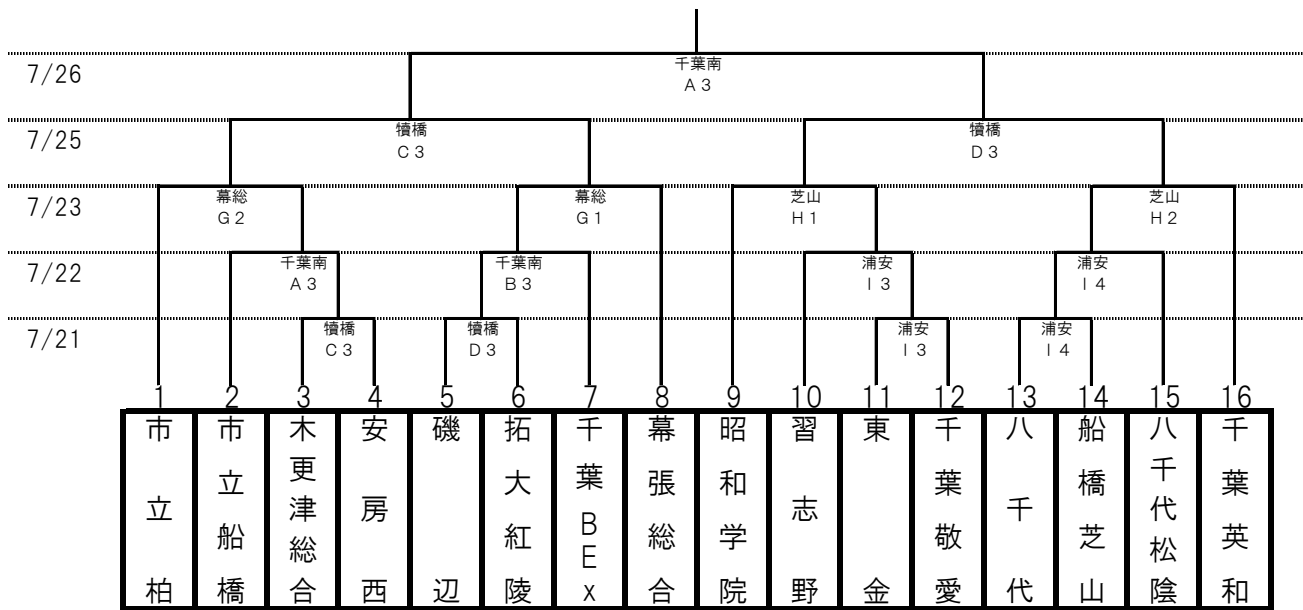

【女子】

【コート・会場名】

A・B	千葉県立千葉南高等学校
C・D	千葉県立犢橋高等学校
E	千葉県立八千代高等学校
F	習志野市立習志野高等学校
G	千葉県立幕張総合高等学校
H	千葉県立船橋芝山高等学校
I	千葉県立浦安高等学校
J	千葉県立柏井高等学校

【試合時間・受付時間】

	試合時間	受付時間
第1試合	10:00~	8:45~9:15
第2試合	12:00~	10:45~11:15
第3試合	14:00~	12:45~13:15
第4試合	16:00~	14:45~15:15

※保護者受付は、各試合開始20分前に実施し
顧問・役員が応援場所へ誘導いたします