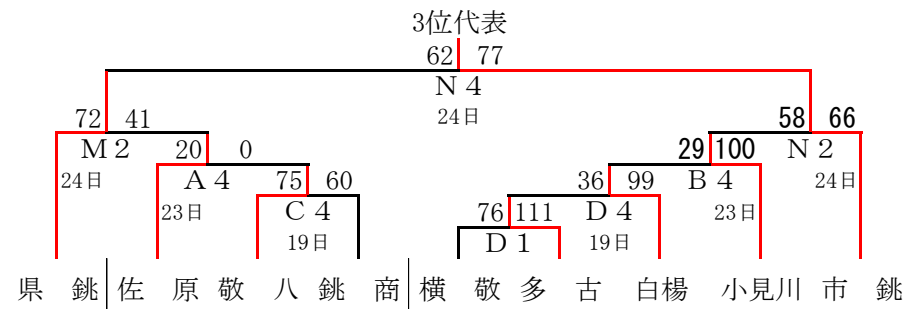

令和4年度 関東高等学校バスケットボール選手権大会 第4地区予選会結果

《 男子11チーム 》

①	東 総 工 業	佐 原
②	市 立 銚 子	佐 原 白 楊
③	匝 瑳	敬 愛 大 八
④	県 立 銚 子	銚 子 商 業
		小 見 川
		多 古
		横 芝 敬 愛

《 女子8チーム 》

①	匝 瑳	小 見 川
②	市 立 銚 子	敬 愛 大 八
③	佐 原 白 楊	銚 子 商 業
④	佐 原	県 立 銚 子