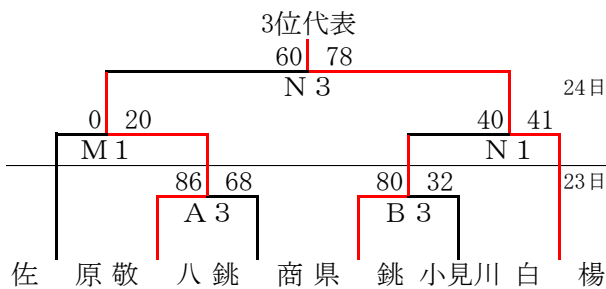

令和4年度 関東高等学校バスケットボール選手権大会 第4地区予選会結果

《 男子11チーム 》

①	東 総 工 業	佐 原
②	市 立 銚 子	佐 原 白 楊
③	匝 瑳	敬 愛 大 八
④	県 立 銚 子	銚 子 商 業
		小 見 川
		多 古
		横 芝 敬 愛

《 女子8チーム 》

①	匝 瑳	小 見 川
②	市 立 銚 子	敬 愛 大 八
③	佐 原 白 楊	銚 子 商 業
④	佐 原	県 立 銚 子