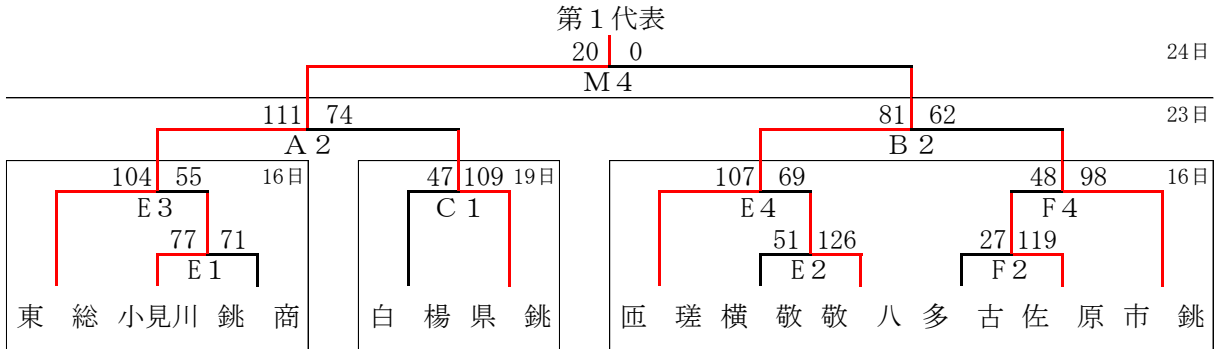

令和4年度 関東高等学校バスケットボール選手権大会 第4地区予選会結果

《 男子11チーム 》

①	東 総 工 業	佐 原
②	市 立 銚 子	佐 原 白 楊
③	匝 瑳	敬 愛 大 八
④	県 立 銚 子	銚 子 商 業
		小 見 川
		多 古
		横 芝 敬 愛

《 女子8チーム 》

①	匝 瑳	小 見 川
②	市 立 銚 子	敬 愛 大 八
③	佐 原 白 楊	銚 子 商 業
④	佐 原	県 立 銚 子