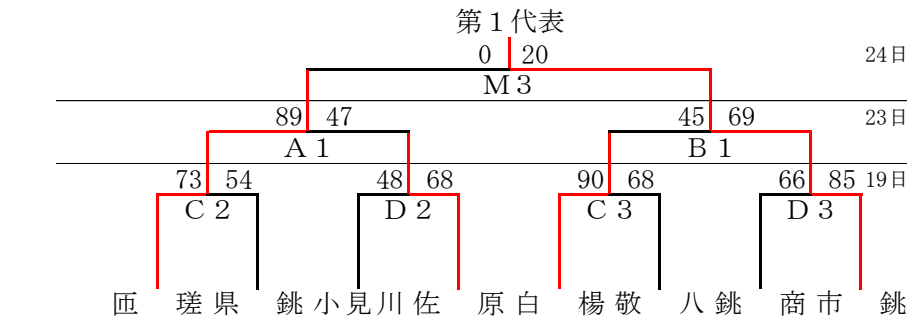

令和4年度 関東高等学校バスケットボール選手権大会 第4地区予選会結果

《 男子11チーム 》

①	東 総 工 業	佐 原
②	市 立 銚 子	佐 原 白 楊
③	匝 瑳	敬 愛 大 八
④	県 立 銚 子	銚 子 商 業
		小 見 川
		多 古
		横 芝 敬 愛

《 女子8チーム 》

①	匝 瑳	小 見 川
②	市 立 銚 子	敬 愛 大 八
③	佐 原 白 楊	銚 子 商 業
④	佐 原	県 立 銚 子