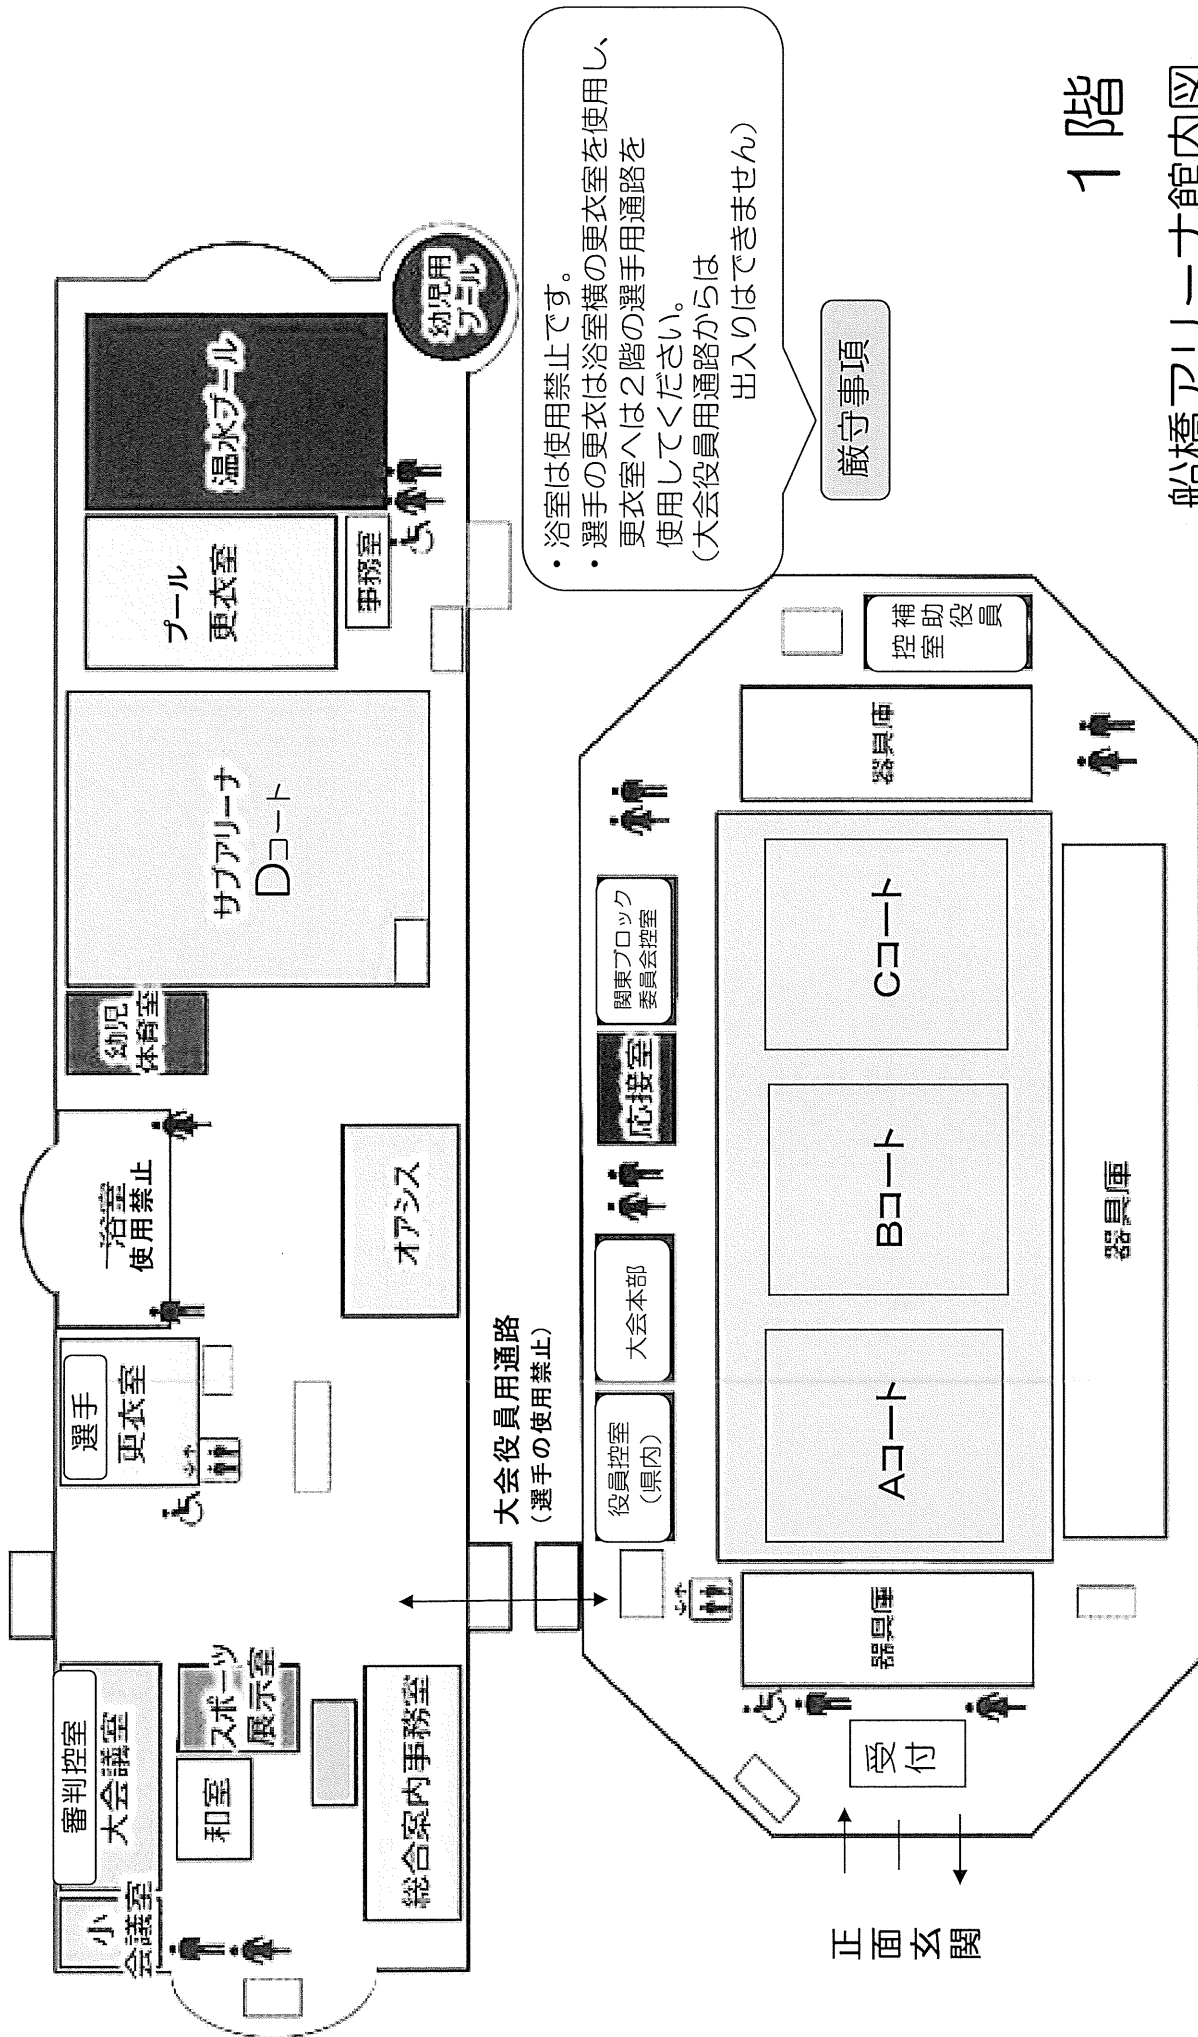

船橋アリーナ周辺地図

船橋市習志野台7-5-1
047-461-5611

最寄り駅

- ・新京成/東葉高速鉄道 北習志野駅 歩15分
バス3番・4番 東警察署前下車 歩5分
- ・東葉高速鉄道 船橋日大前(西口) 歩 8分

駐車場

【収容台数】

- 第一駐車場 大会役員及び他利用者用の為 使用禁止
- 第二駐車場 普通車 350台(有料)

* 大型車は第一駐車場・第二駐車場にはお止めいただけませんので、駐車場所については事前に会場までお問い合わせ下さい。

* カーナビ等では船橋アリーナの北門(裏門)へ誘導される場合がありますのでご注意ください。車両は正門からしか出入りができません。

・浴室は使用禁止です。
 ・選手の更衣は浴室横の更衣室を使用し、更衣室へは2階の選手用通路を使用してください。
 (大会役員用通路からは出入りできません)

1階

船橋アリーナ館内図

選手の待機場所は、メインアリーナ2階に都県別に区切り、指定されています。また、観覧席の前列2列目までは、試合の撮影場所として空けてください。

ご連絡

2階

船橋アリーナ館内図