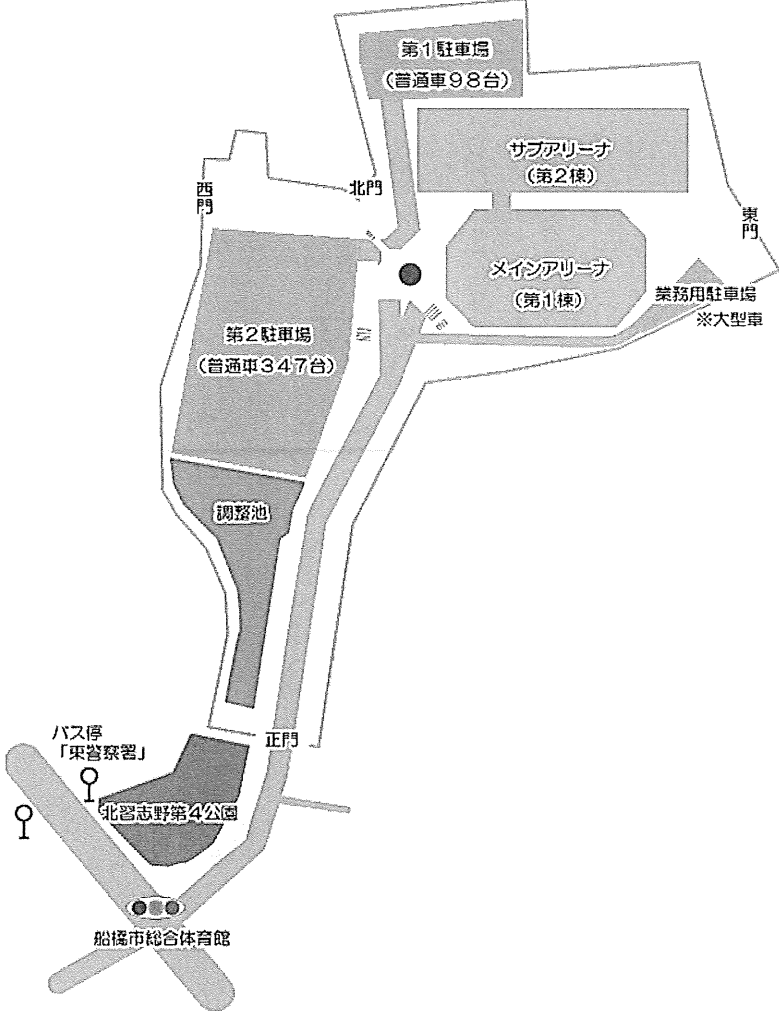

船橋アリーナ周辺地図

船橋市習志野台7-5-1
047-461-5611

最寄り駅

- ・新京成/東葉高速鉄道 北習志野駅 歩15分
バス3番・4番 東警察署前下車 歩5分
- ・東葉高速鉄道 船橋日大前(西口) 歩 8分

駐車場

【収容台数】

- 第一駐車場 大会役員及び他利用者用の為 使用禁止
- 第二駐車場 普通車 350台(有料)

* 大型車は第一駐車場・第二駐車場にはお止めいただけませんので、駐車場所については事前に会場までお問い合わせ下さい。

* カーナビ等では船橋アリーナの北門(裏門)へ誘導される場合がありますのでご注意ください。車両は正門からしか出入りができません。

・浴室は使用禁止です。
 ・選手の更衣は浴室横の更衣室を使用し、更衣室へは2階の選手用通路を使用してください。
 (大会役員用通路からは出入りできません)

1階

船橋アリーナ館内図

選手の待機場所は、メインアリーナ2階に都県別に区切り、指定されています。また、観覧席の前列2列目までは、試合の撮影場所として空けてください。

ご連絡

2階

船橋アリーナ館内図