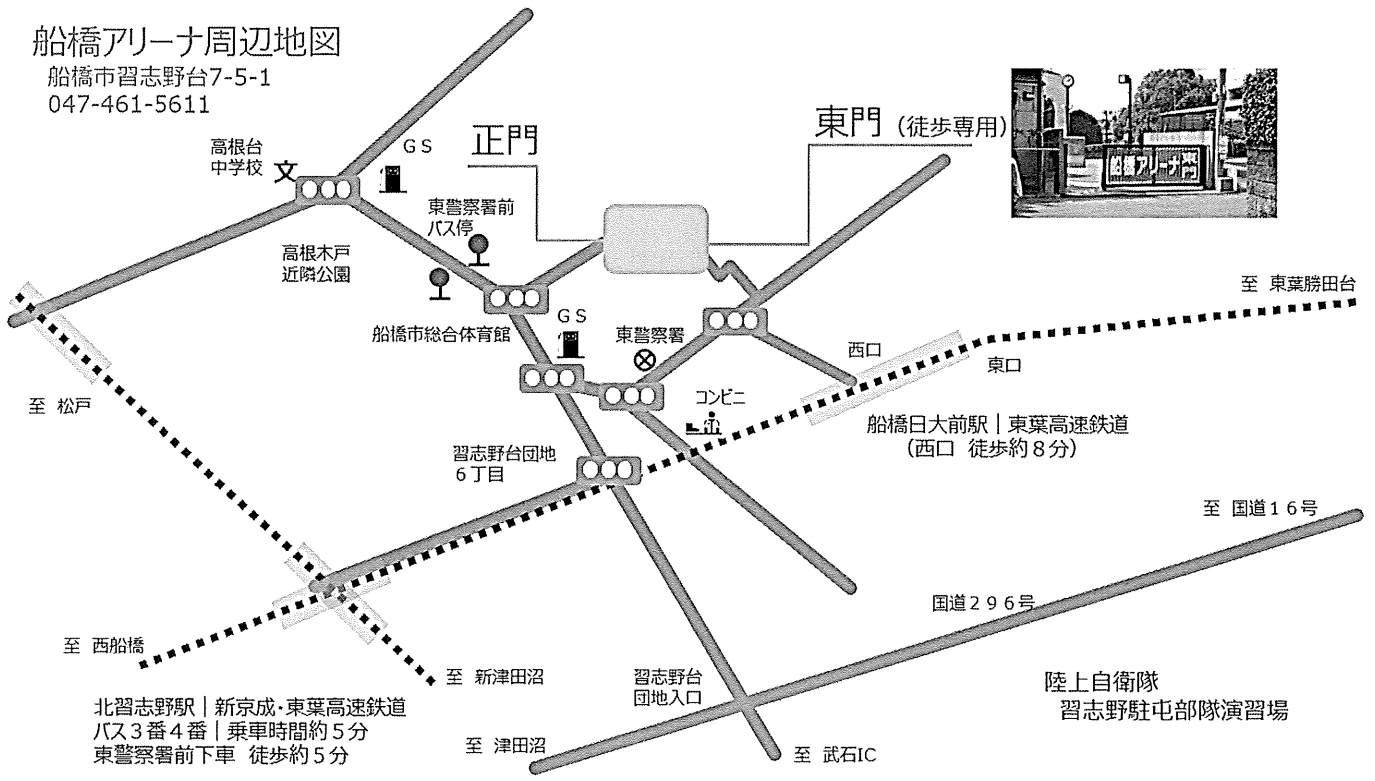

船橋アリーナ周辺地図

船橋市習志野台7-5-1
047-461-5611

最寄り駅

- ・新京成/東葉高速鉄道 北習志野駅 歩15分
バス3番・4番 東警察署前下車 歩5分
- ・東葉高速鉄道 船橋日大前(西口) 歩 8分

駐車場

【収容台数】

- 第一駐車場 大会役員及び他利用者用の為 使用禁止
- 第二駐車場 普通車 350台(有料)

* 大型車は第一駐車場・第二駐車場にはお止めいただけませんので、駐車場所については事前に会場までお問い合わせ下さい。

* カーナビ等では船橋アリーナの北門(裏門)へ誘導される場合がありますのでご注意ください。車両は正門からしか出入りができません。

・浴室は使用禁止です。
 ・選手の更衣は浴室横の更衣室を使用し、更衣室へは2階の選手用通路を使用してください。
 (大会役員用通路からは出入りできません)

1階

船橋アリーナ館内図

選手の待機場所は、メインアリーナ2階に都県別に区切り、指定されています。また、観覧席の前列2列目までは、試合の撮影場所として空けてください。

ご連絡

2階

船橋アリーナ館内図