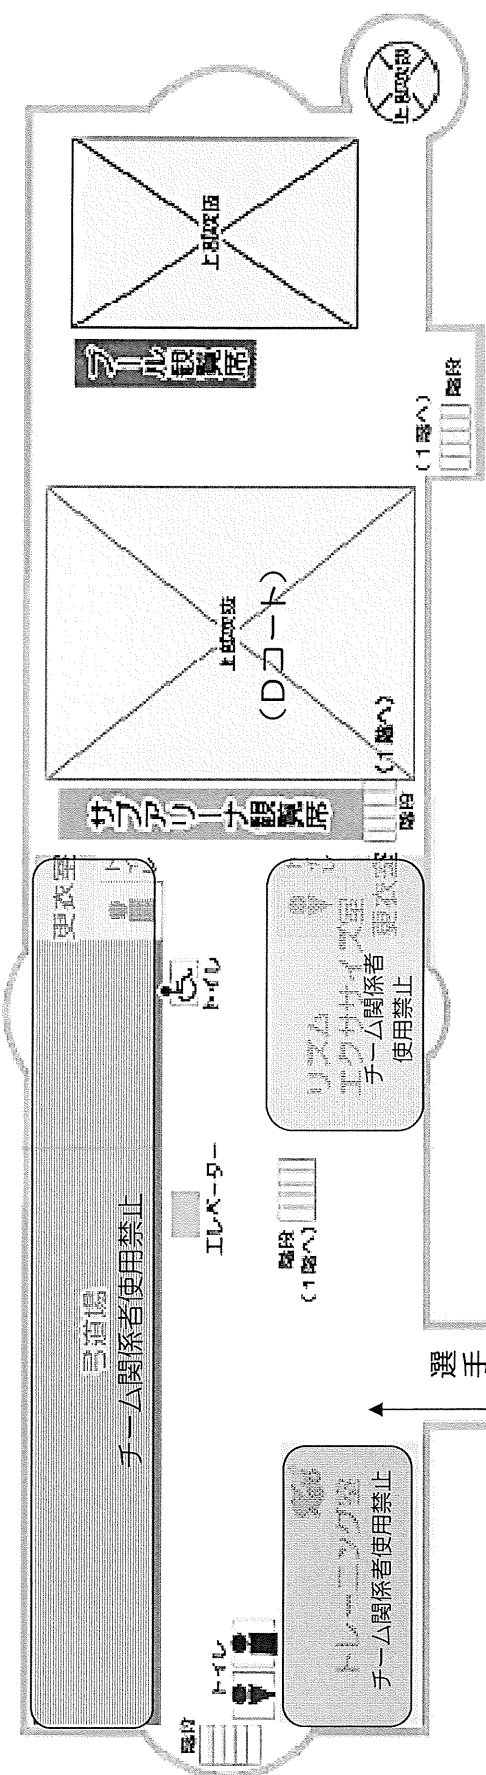

船橋アリーナ周辺地図

船橋市習志野台7-5-1
047-461-5611

最寄り駅

- ・新京成/東葉高速鉄道 北習志野駅 歩15分
バス3番・4番 東警察署前下車 歩5分
- ・東葉高速鉄道 船橋日大前(西口) 歩 8分

駐車場

【収容台数】

- 第一駐車場 大会役員及び他利用者用の為 使用禁止
- 第二駐車場 普通車 350台(有料)

* 大型車は第一駐車場・第二駐車場にはお止めいただけませんので、駐車場所については事前に会場までお問い合わせ下さい。

* カーナビ等では船橋アリーナの北門(裏門)へ誘導される場合がありますのでご注意ください。車両は正門からしか出入りができません。

・浴室は使用禁止です。
 ・選手の更衣は浴室横の更衣室を使用し、更衣室へは2階の選手用通路を使用してください。
 (大会役員用通路からは出入りできません)

1階

船橋アリーナ館内図

選手の待機場所は、メインアリーナ2階に都県別に区切り、指定されています。また、観覧席の前列2列目までは、試合の撮影場所として空けてください。