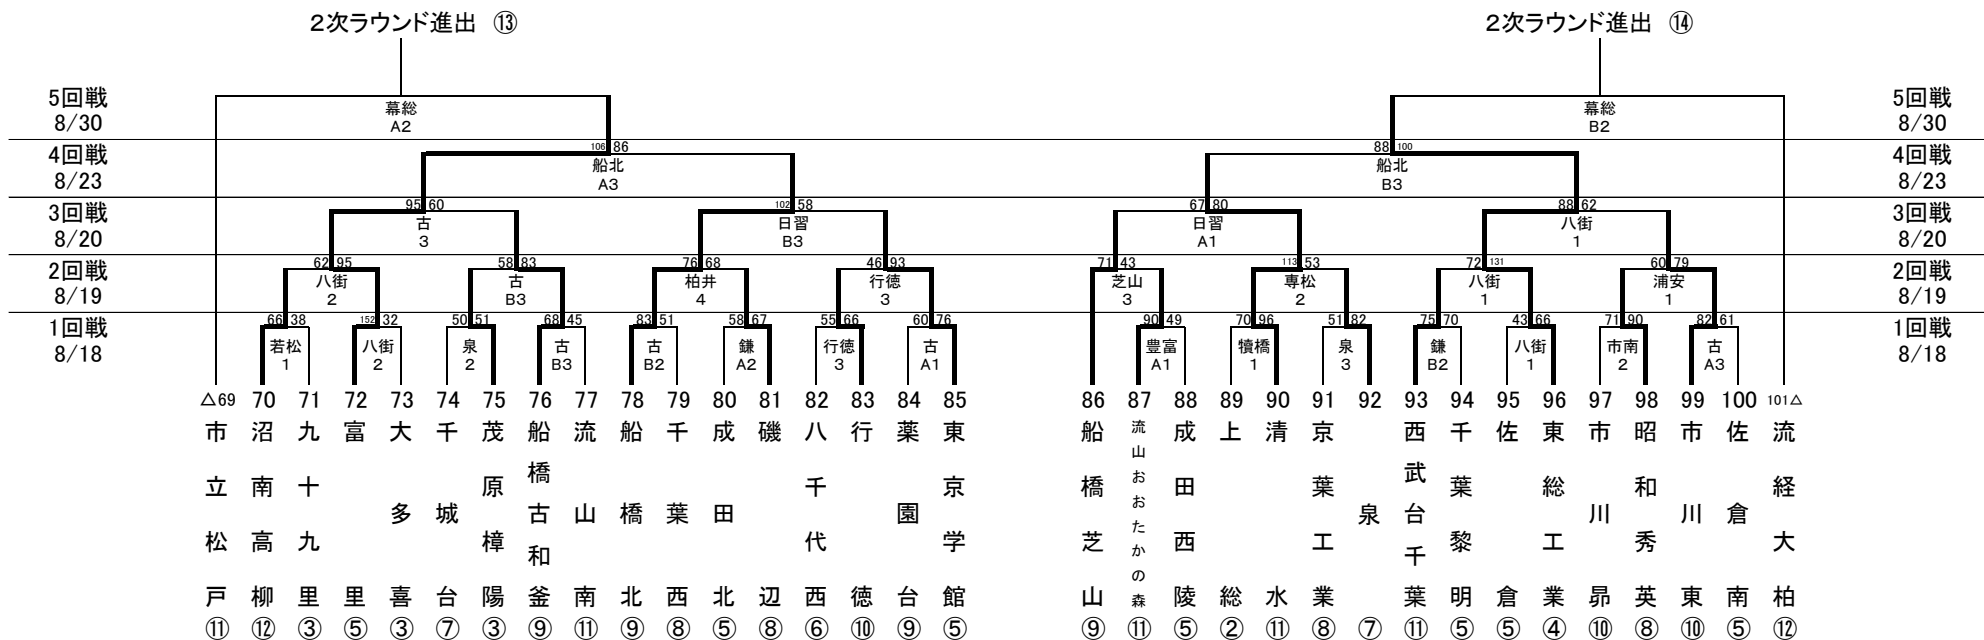

令和2年度 全国高等学校バスケットボール選手権大会 (WINTER CUP 2020) 千葉県予選会 1次ラウンド組合せ (男子)

<Aブロック>

<Bブロック>

<Cブロック>

<Dブロック>

【試合時間】

1	10:00
2	12:00
3	14:00
4	16:00

令和2年度 全国高等学校バスケットボール選手権大会 (WINTER CUP 2020) 千葉県予選会 1次ラウンド組合せ (男子)

<Eブロック>

<Fブロック>

<Gブロック>

<Hブロック>

【試合時間】

1	10:00
2	12:00
3	14:00
4	16:00