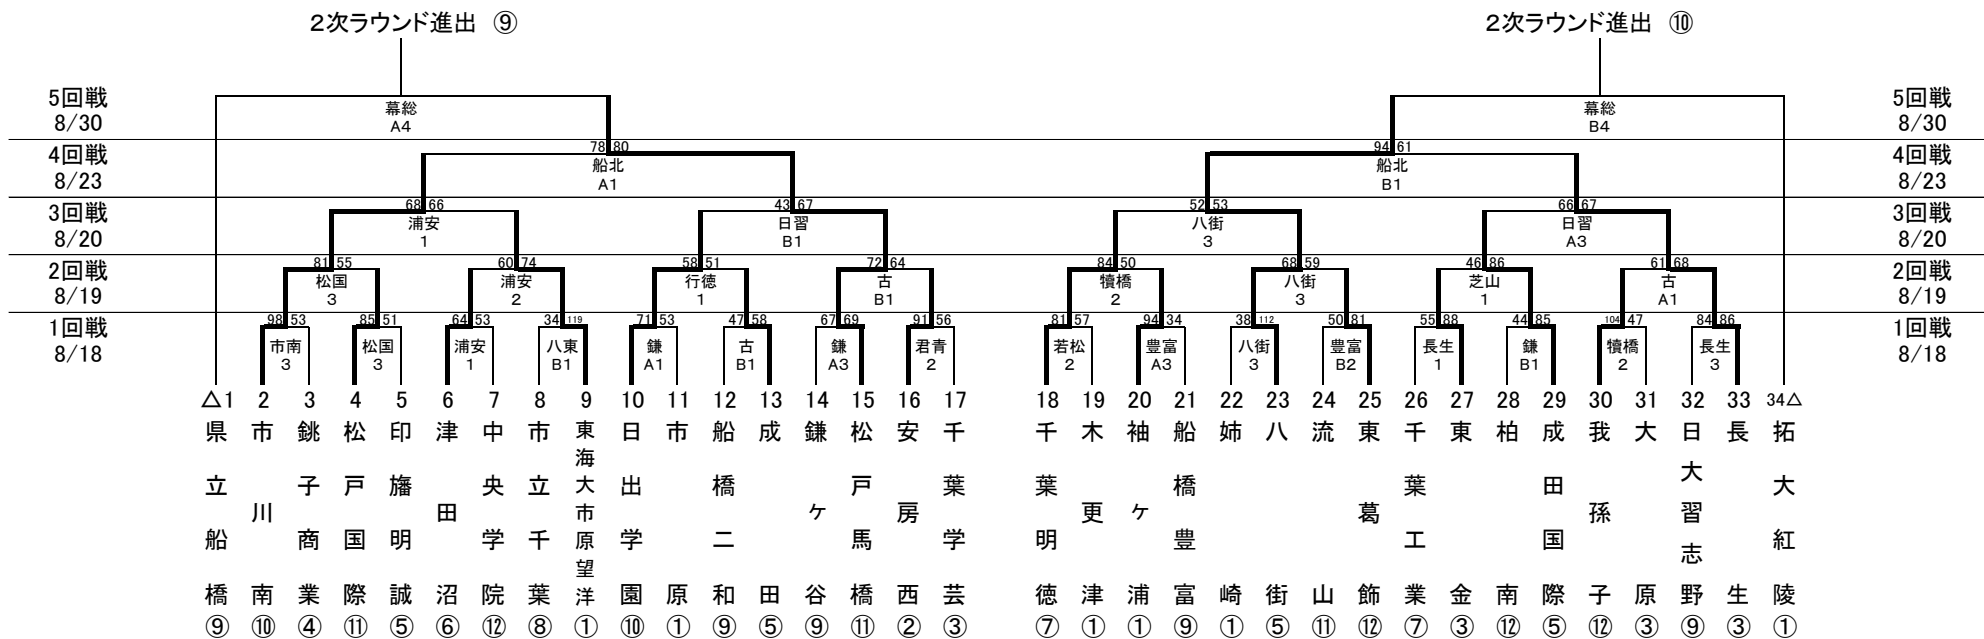

令和2年度 全国高等学校バスケットボール選手権大会 (WINTER CUP 2020) 千葉県予選会 1次ラウンド組合せ (男子)

<Aブロック>

<Bブロック>

<Cブロック>

<Dブロック>

【試合時間】

1	10:00
2	12:00
3	14:00
4	16:00

令和2年度 全国高等学校バスケットボール選手権大会 (WINTER CUP 2020) 千葉県予選会 1次ラウンド組合せ (男子)

<Eブロック>

<Fブロック>

<Gブロック>

<Hブロック>

【試合時間】

1	10:00
2	12:00
3	14:00
4	16:00