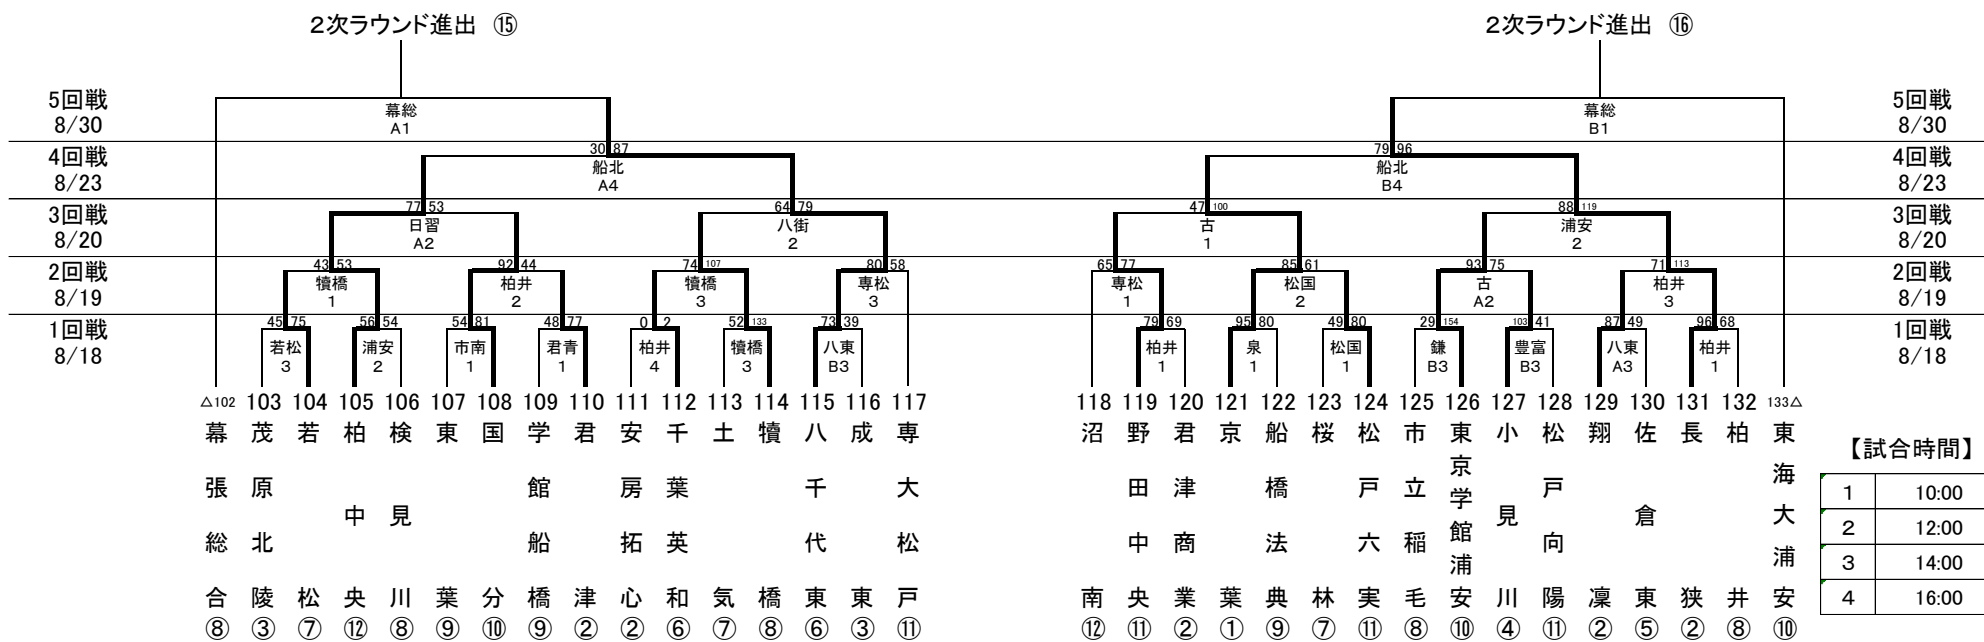

令和2年度 全国高等学校バスケットボール選手権大会 (WINTER CUP 2020) 千葉県予選会 1次ラウンド組合せ (男子)

<Aブロック>

<Bブロック>

<Cブロック>

<Dブロック>

【試合時間】

1	10:00
2	12:00
3	14:00
4	16:00

令和2年度 全国高等学校バスケットボール選手権大会 (WINTER CUP 2020) 千葉県予選会 1次ラウンド組合せ (男子)

<Eブロック>

<Fブロック>

<Gブロック>

<Hブロック>

【試合時間】

1	10:00
2	12:00
3	14:00
4	16:00