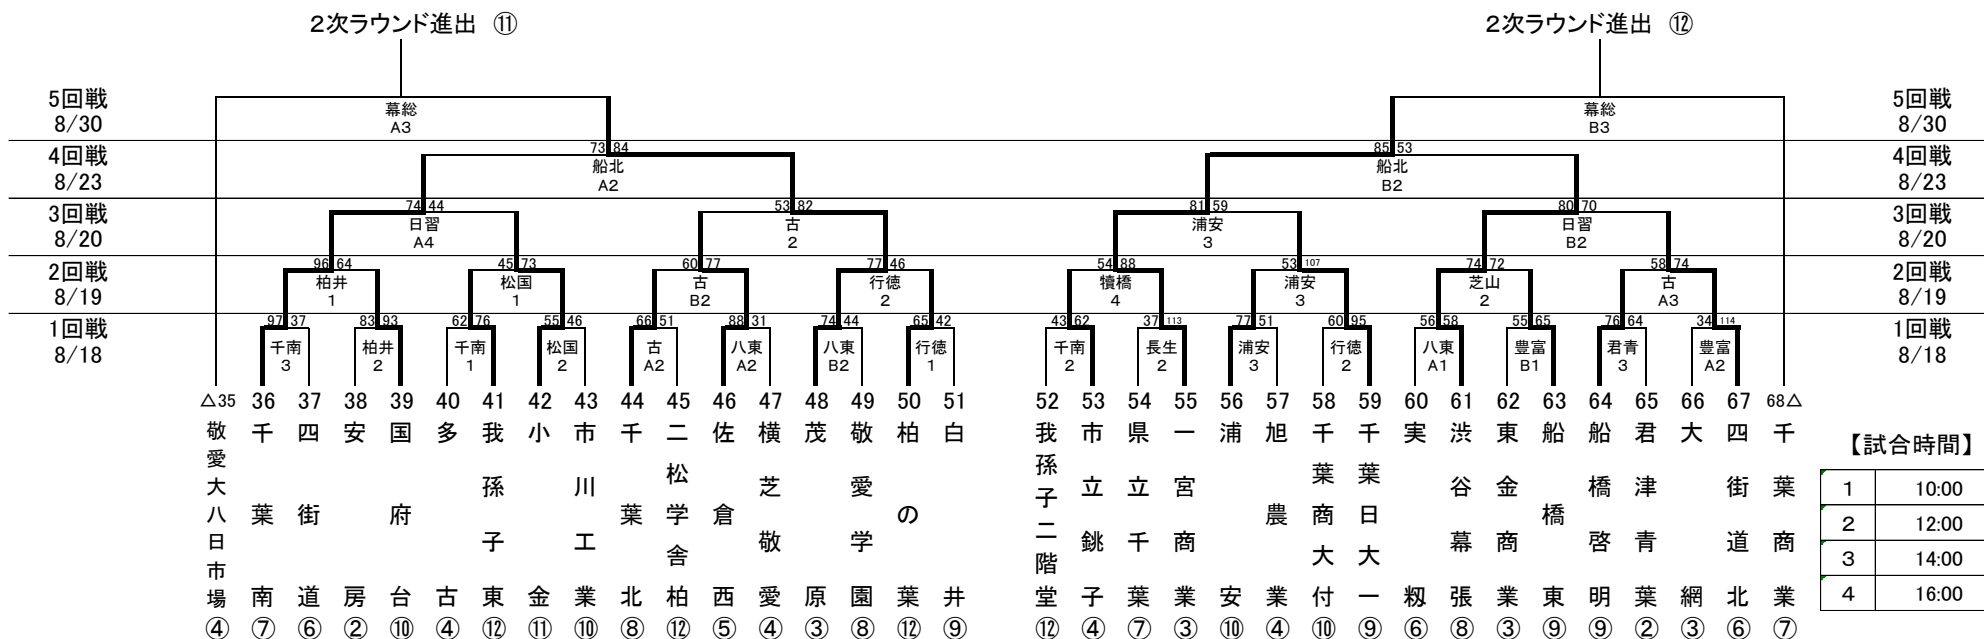

令和2年度 全国高等学校バスケットボール選手権大会 (WINTER CUP 2020) 千葉県予選会 1次ラウンド組合せ (男子)

<Aブロック>

<Bブロック>

<Cブロック>

<Dブロック>

【試合時間】

1	10:00
2	12:00
3	14:00
4	16:00

令和2年度 全国高等学校バスケットボール選手権大会 (WINTER CUP 2020) 千葉県予選会 1次ラウンド組合せ (男子)

<Eブロック>

<Fブロック>

<Gブロック>

<Hブロック>

【試合時間】

1	10:00
2	12:00
3	14:00
4	16:00