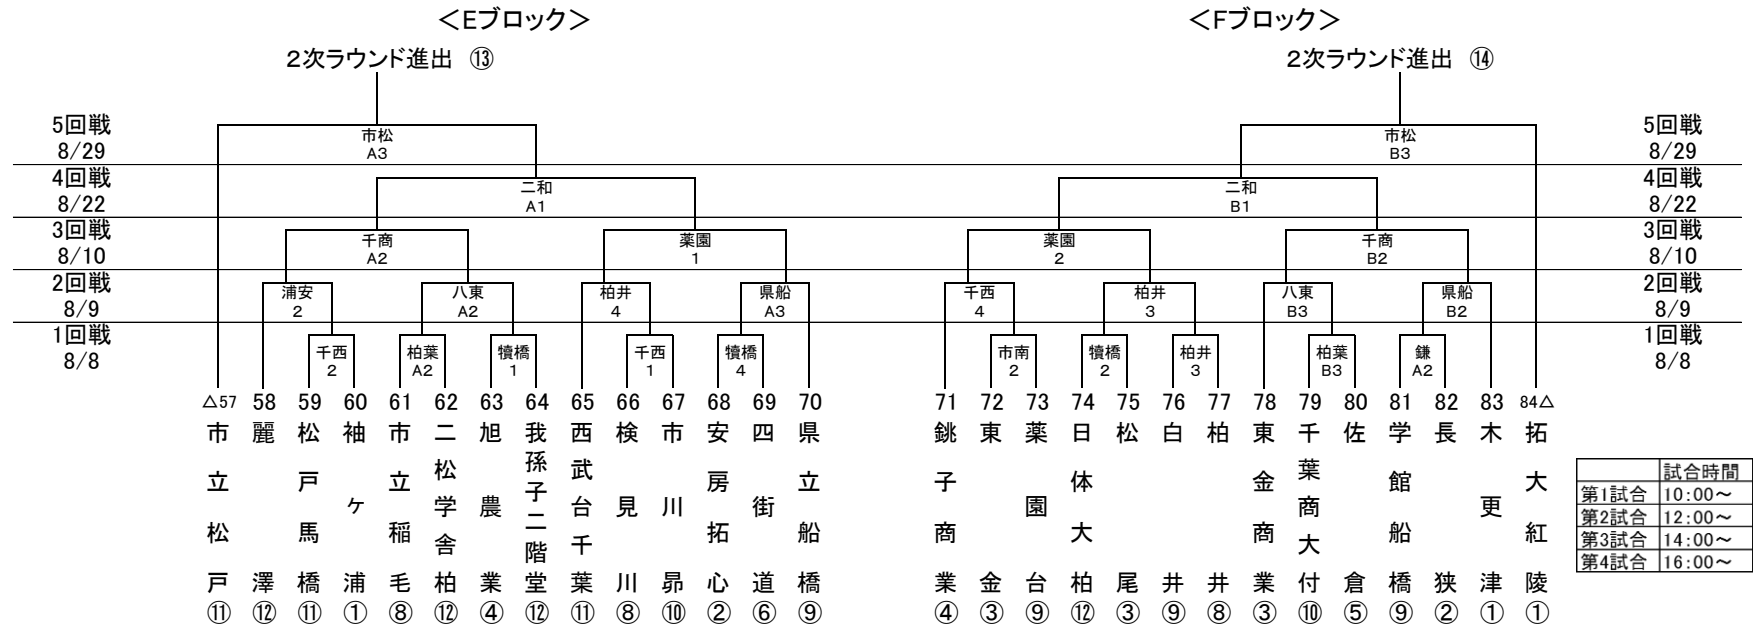

令和2年度 全国高等学校バスケットボール選手権大会 (WINTER CUP 2020) 千葉県予選会 1次ラウンド組合せ (女子)

令和2年度 全国高等学校バスケットボール選手権大会 (WINTER CUP 2020) 千葉県予選会 1次ラウンド組合せ (女子)

	試合時間
第1試合	10:00~
第2試合	12:00~
第3試合	14:00~
第4試合	16:00~

	試合時間
第1試合	10:00~
第2試合	12:00~
第3試合	14:00~
第4試合	16:00~