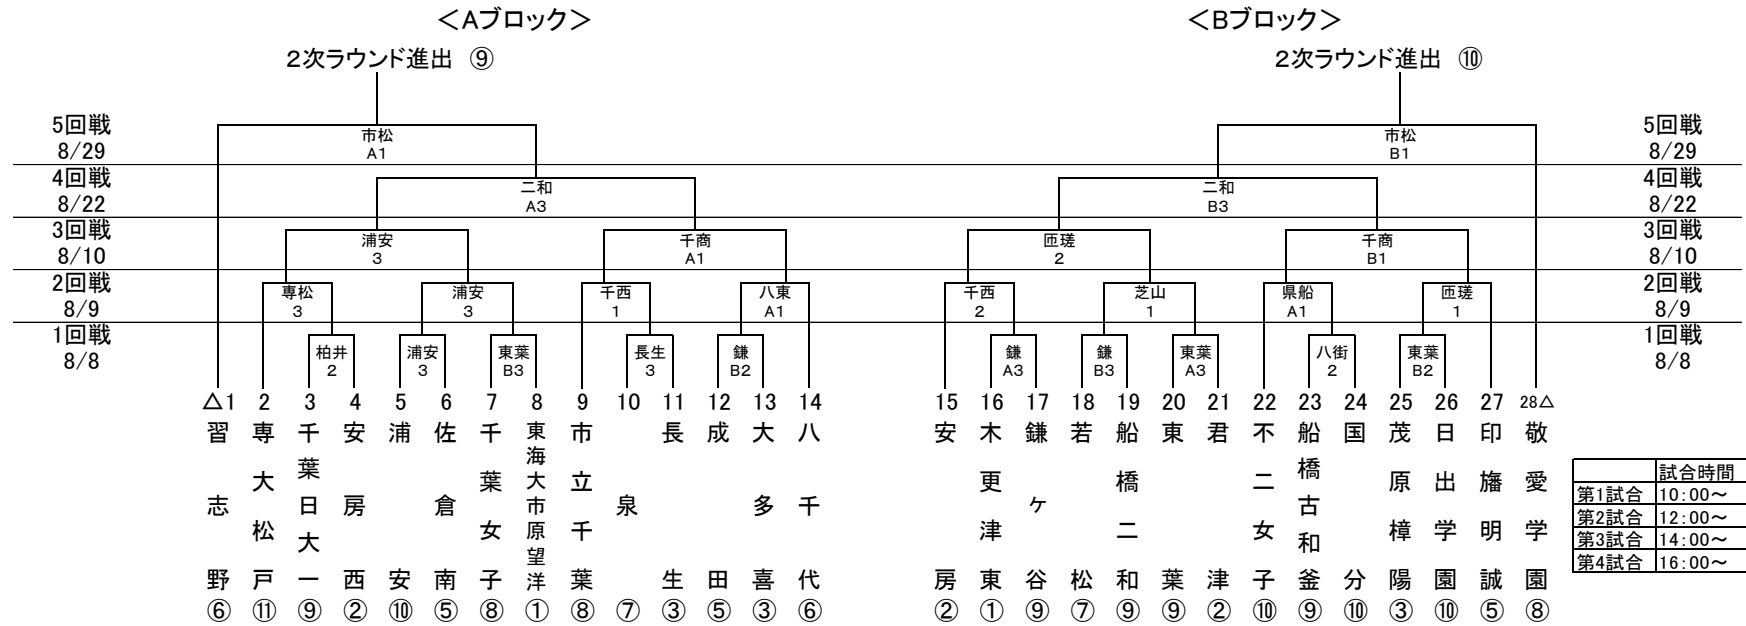

令和2年度 全国高等学校バスケットボール選手権大会 (WINTER CUP 2020) 千葉県予選会 1次ラウンド組合せ (女子)

令和2年度 全国高等学校バスケットボール選手権大会 (WINTER CUP 2020) 千葉県予選会 1次ラウンド組合せ (女子)

	試合時間
第1試合	10:00~
第2試合	12:00~
第3試合	14:00~
第4試合	16:00~

	試合時間
第1試合	10:00~
第2試合	12:00~
第3試合	14:00~
第4試合	16:00~