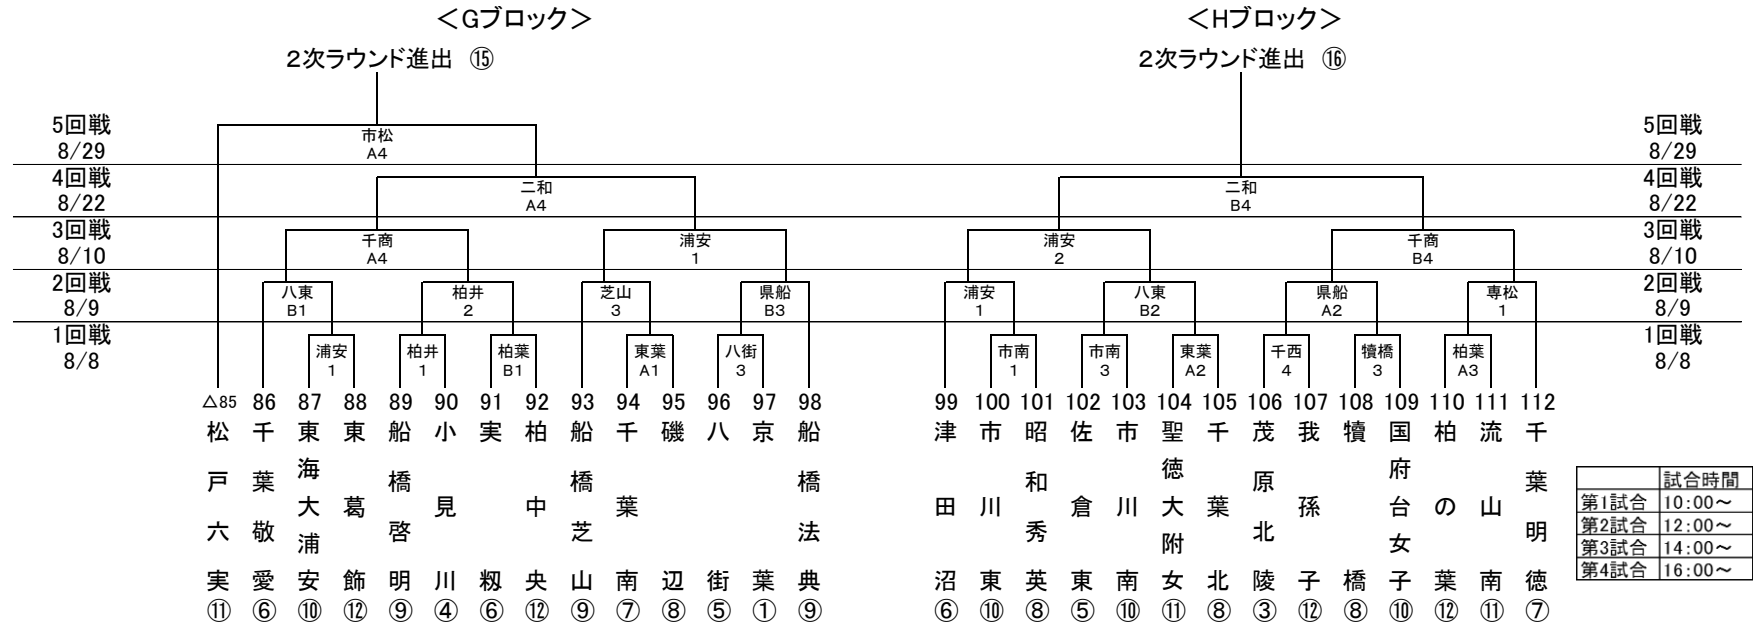

令和2年度 全国高等学校バスケットボール選手権大会 (WINTER CUP 2020) 千葉県予選会 1次ラウンド組合せ (女子)

令和2年度 全国高等学校バスケットボール選手権大会 (WINTER CUP 2020) 千葉県予選会 1次ラウンド組合せ (女子)

	試合時間
第1試合	10:00~
第2試合	12:00~
第3試合	14:00~
第4試合	16:00~

	試合時間
第1試合	10:00~
第2試合	12:00~
第3試合	14:00~
第4試合	16:00~