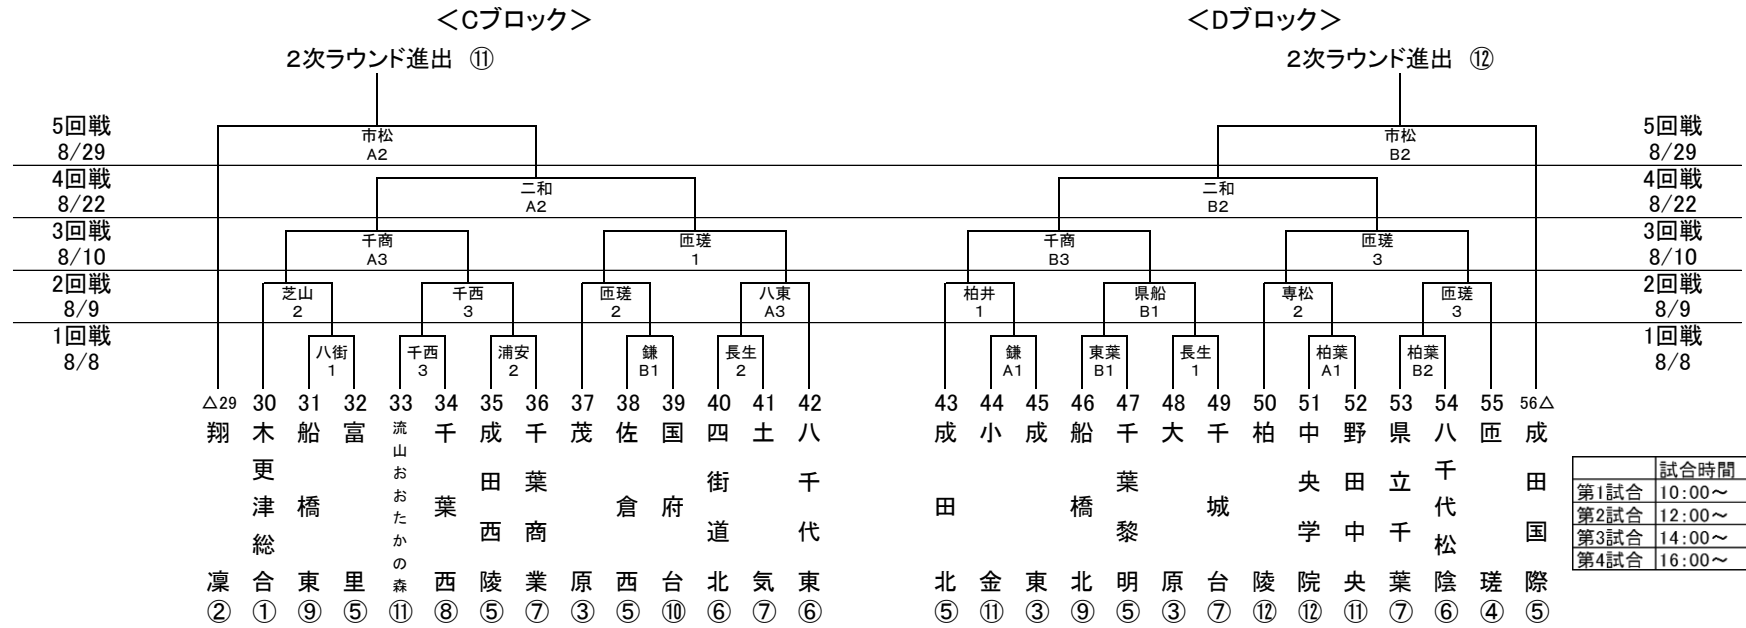

令和2年度 全国高等学校バスケットボール選手権大会 (WINTER CUP 2020) 千葉県予選会 1次ラウンド組合せ (女子)

令和2年度 全国高等学校バスケットボール選手権大会 (WINTER CUP 2020) 千葉県予選会 1次ラウンド組合せ (女子)

	試合時間
第1試合	10:00~
第2試合	12:00~
第3試合	14:00~
第4試合	16:00~

	試合時間
第1試合	10:00~
第2試合	12:00~
第3試合	14:00~
第4試合	16:00~