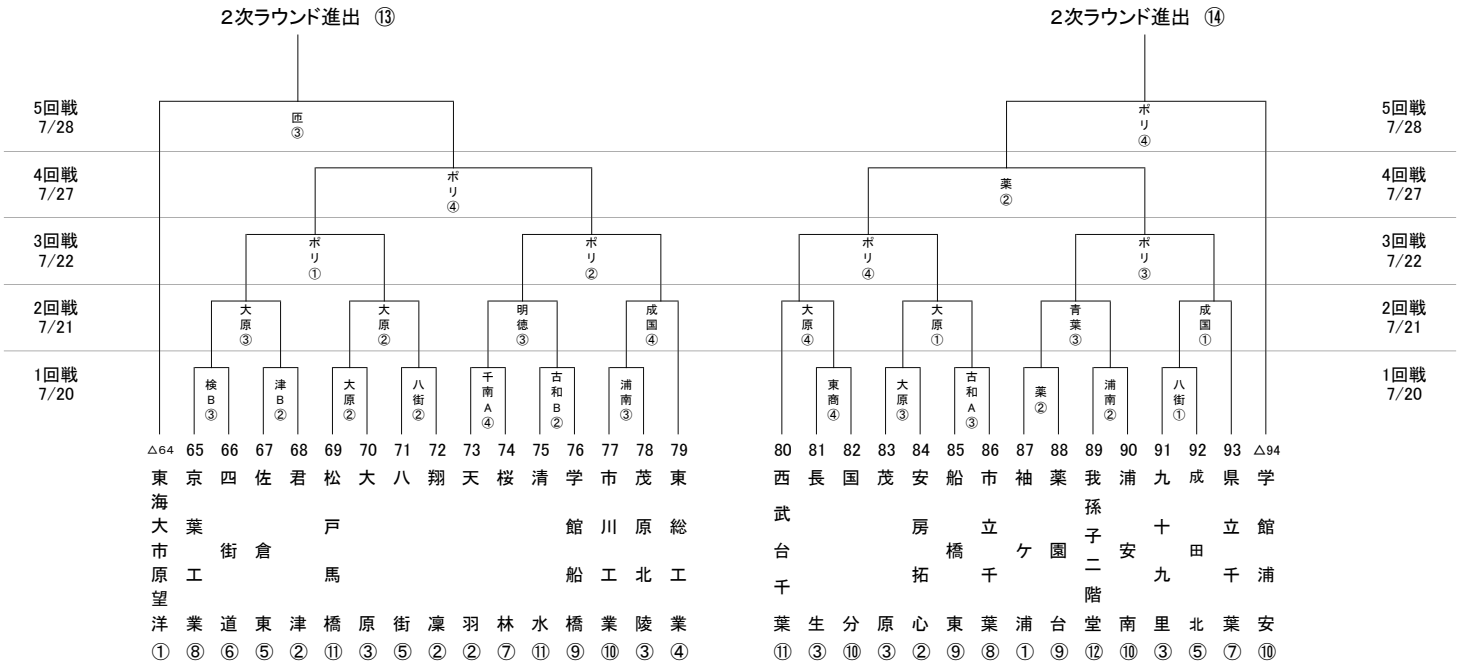

<Eブロック>

<Fブロック>

<Gブロック>

<Hブロック>

【試合会場】

ポリ	ポリテクカレッジ千葉校	明德	千葉 明德 高 校
青葉	県立君津青葉高校	千東	県立千葉東高校
東商	県立東金商業高校	検	県立検見川高校
大原	県立大原高校	業	県立業園台高校
匠	県立匠瑳高校	古和	県立船橋古和釜高校
八街	県立八街高校	日習	日本大学習志野高校
成国	県立成田国際高校	浦南	県立浦安南高校
津	県立津田沼高校	専松	専修大学松戸高校
八東	県立八千代東高校	松国	県立松戸国際高校
千南	県立千葉南高校		

【試合時間】

①	10:00
②	11:30
③	13:00
④	14:30