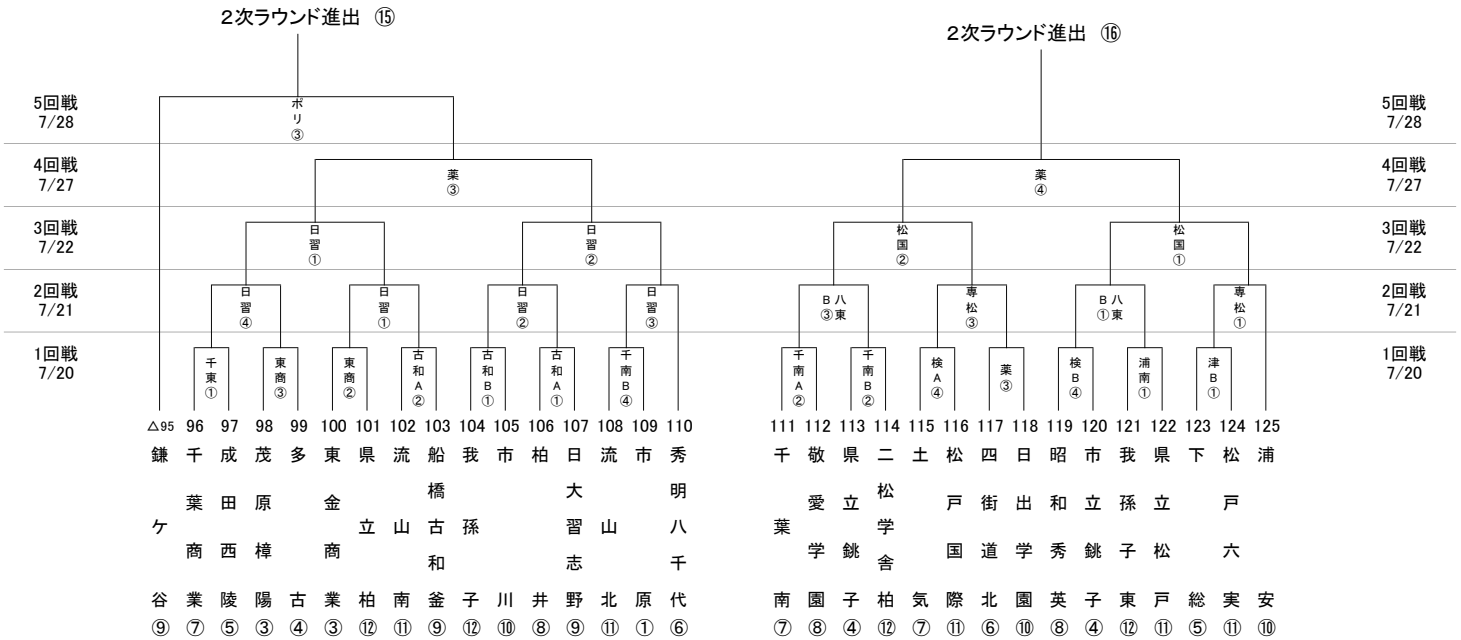

<Eブロック>

<Fブロック>

<Gブロック>

<Hブロック>

【試合会場】

ポリ	ポリテクカレッジ千葉校	明德	千葉 明德 高 校
青葉	県立君津青葉高校	千東	県立千葉東高校
東商	県立東金商業高校	検	県立検見川高校
大原	県立大原高校	業	県立業園台高校
匠	県立匠瑳高校	古和	県立船橋古和釜高校
八街	県立八街高校	日習	日本大学習志野高校
成国	県立成田国際高校	浦南	県立浦安南高校
津	県立津田沼高校	専松	専修大学松戸高校
八東	県立八千代東高校	松国	県立松戸国際高校
千南	県立千葉南高校		

【試合時間】

①	10:00
②	11:30
③	13:00
④	14:30