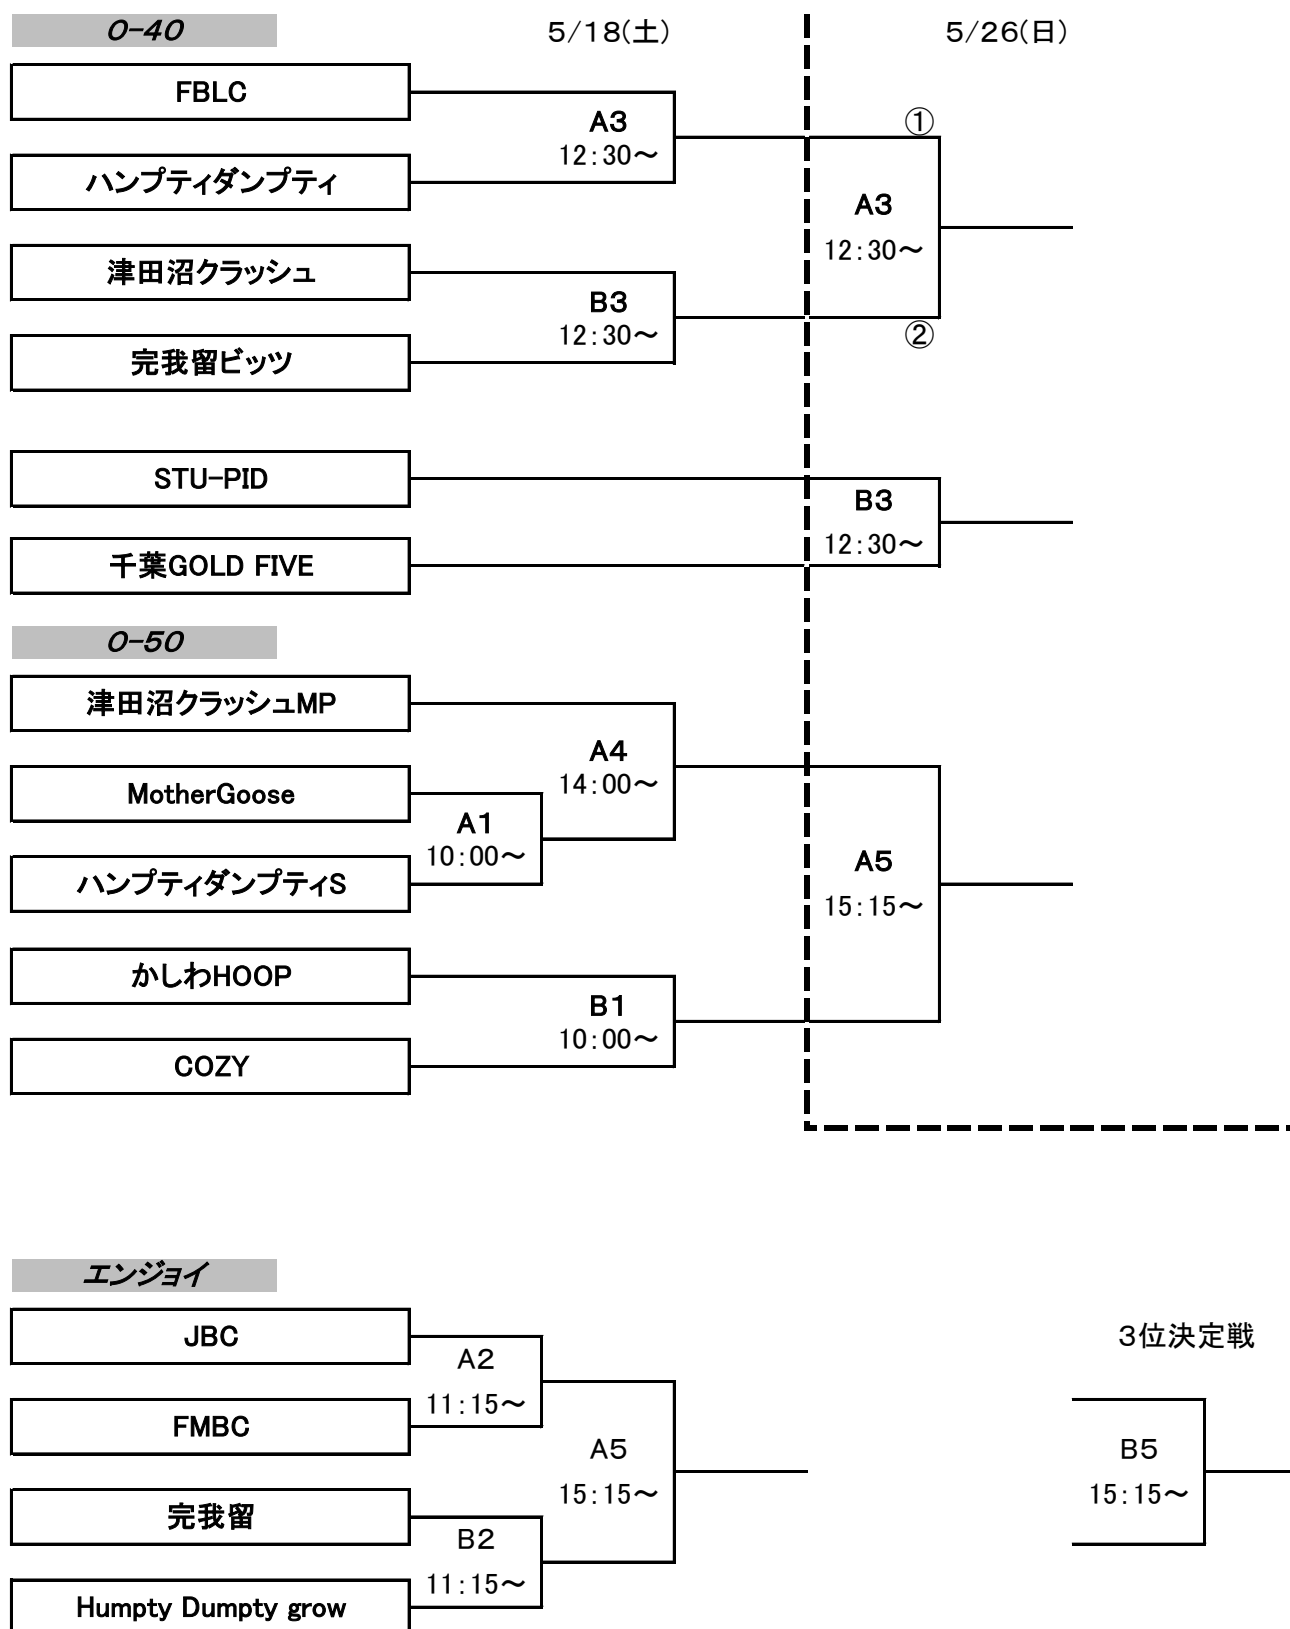

第2回全国社会人0-40/0-50バスケットボール選手権大会 関東ブロック大会千葉県予選会

第2回全国社会人レディースバスケットボール交流大会 (東地域)千葉県予選会

5月18日(土)		Aコート		TO	Bコート		TO	
開場 9:00								
第一試合	10:00~	Mother Goose	ハンプティ ダンプティS	津田沼 クラッシュ	かしわ HOOP	COZY	ハンプティ ダンプティ	O-50
第二試合	11:15~	JBC	FMBC	A1負	完我留	ハンプティ grow	B1負	エンジョイ
第三試合	12:30~	FBLC	ハンプティ ダンプティ	A2負	津田沼 クラッシュ	完我留 ビッツ	B2負	O-40
第四試合	14:00~	津田沼 クラッシュMP	A1勝	FBLC	/			O-50
第五試合	15:15~	A2勝	B2勝	A4負	A2負	B2負	完我留 ビッツ	エンジョイ 決勝・3決
退館時間 18:00								

5月26日(日)		Aコート		TO	Bコート		TO	Cコート	TO
開場 9:00									
第一試合	10:00~	エンジョイ K.Rush	アメニティー	O-40女子 ①	かしわクラブB	船橋ペパーミント(B)	STU-PID	/	
第二試合	11:15~	エンジョイ Beans	新松戸LINKS	B1負	かしわクラブ	PEAMS	A1負	/	
第三試合	12:30~	O-40 女子 決勝		A2負	O-40 男子 決勝		B2負	プラチナ	B2勝
第四試合	14:00~	エンジョイ Firefly	A1勝	O-40女子 ②	A1負	B1負	千葉GF	/	
第五試合	15:15~	O-50 決勝		エンジョイ Firefly	エンジョイ A2負	B2負	A1勝	/	
退館時間 19:00		* 26日 O-40・50の試合及びTOは色付きで表示しています。							