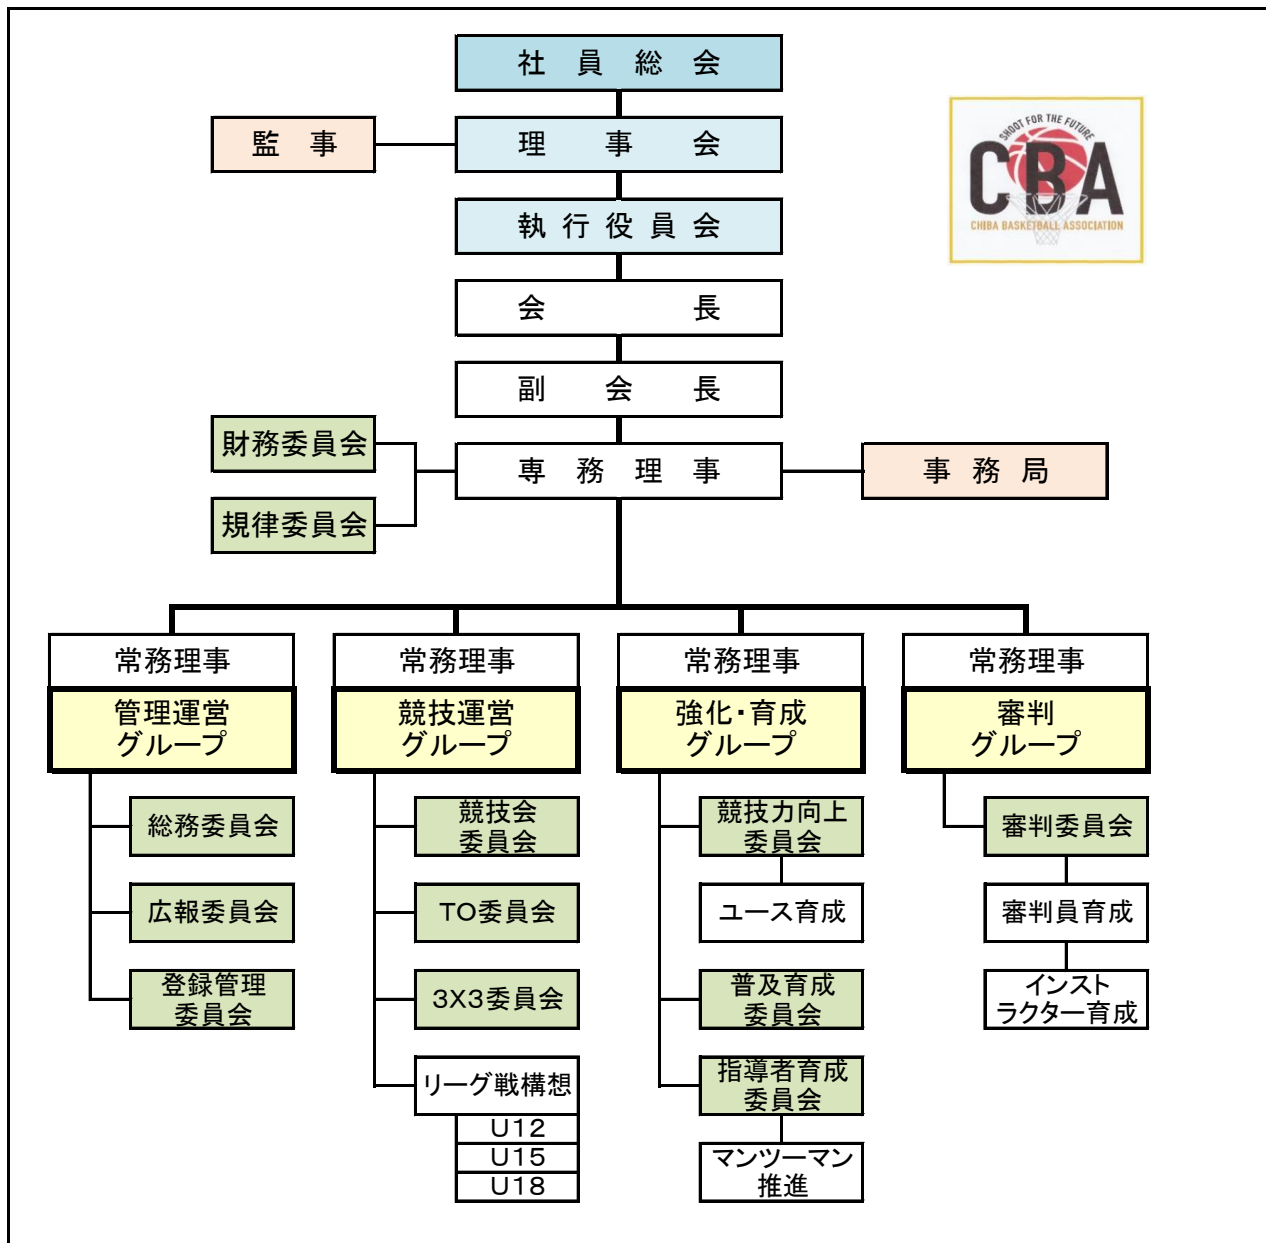

平成30年度（2018） 一般社団法人千葉県バスケットボール協会 組織図

市協会	
千葉市協会	市川市協会
浦安市協会	長生郡市協会
船橋市協会	山武郡市協会
銚子市協会	木更津市協会
八千代市協会	習志野市協会
松戸市協会	柏市協会
市原市協会	印西市協会
館山市協会	成田市協会
君津市協会	佐倉市協会
富津市協会	鴨川市協会
安房郡市協会	野田市協会

各連盟
社会人バスケットボール連盟
ミニバスケットボール連盟(U12部会)
中体連バスケットボール専門部(U15部会)
高体連バスケットボール専門部(U18部会)
トップリーグ

協力団体	
車椅子バスケットボール	高等専門学校
障がい者バスケットボール	専門学校
ジュニアクラブ	定通制
学生バスケットボール連盟	