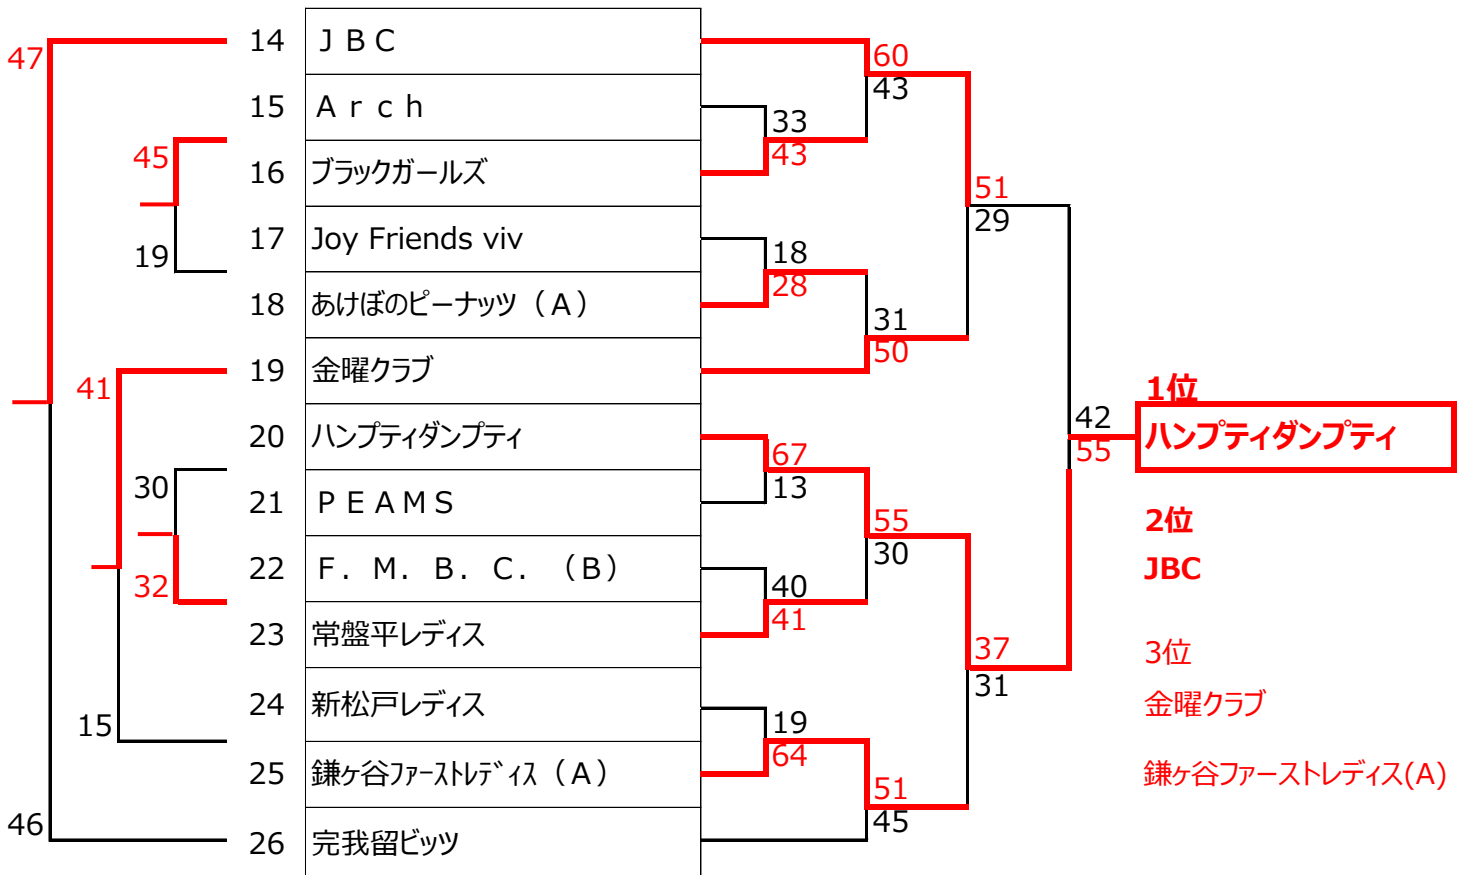

【一般の部】

Aブロック

Bブロック

1位  
**ハンプティダンプティ**

2位  
**JBC**

3位  
金曜クラブ

鎌ヶ谷ファーストレディース(A)

【シニアの部】