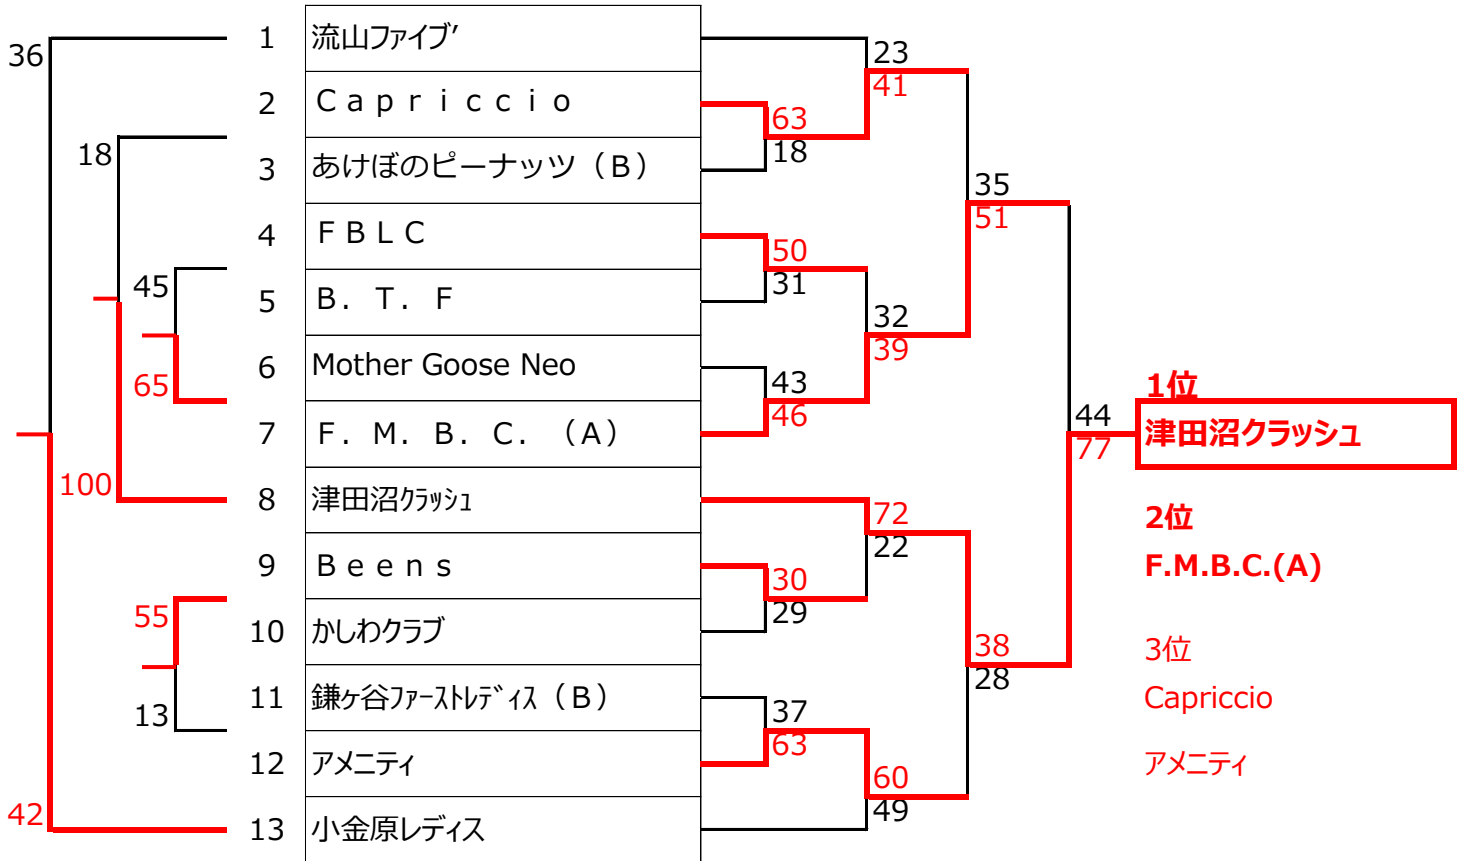

【一般の部】

Aブロック

Bブロック

1位  
**ハンプティダンプティ**

2位  
**JBC**

3位  
金曜クラブ

鎌ヶ谷ファーストレディース(A)

【シニアの部】