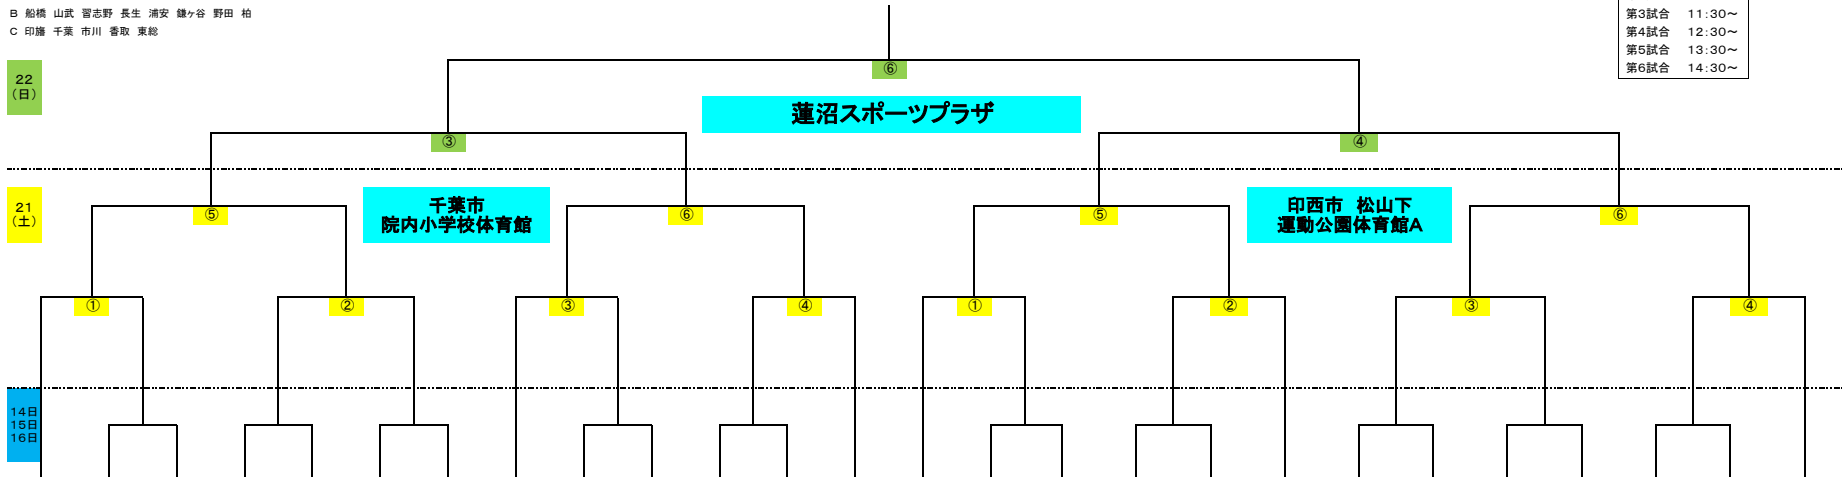

2018 サマーフェスティバル (男子サマーディビジョン)

ブロック
 A 市原 木更津 安房 八千代
 B 船橋 山武 習志野 長生 浦安 鎌ヶ谷 野田 柏
 C 印旛 千葉 市川 香取 東総

第1試合 9:30~
 第2試合 10:30~
 第3試合 11:30~
 第4試合 12:30~
 第5試合 13:30~
 第6試合 14:30~

(お願い)
 ・各会場、駐車スペースがありません。特に小学校会場のマイクロバスはご遠慮ください。
 ・TOの後ろには、チーム責任者がついて、指導・監督してください。
 ・棄権については、所属支部理事に必ず連絡をしてください。
 ・C級以上の審判は、トーナメント会場へお越しください。

2018 サマーフェスティバル (男子フェスタディビジョン)

第1試合	9:30~
第2試合	10:30~
第3試合	11:30~
第4試合	12:30~
第5試合	13:30~
第6試合	14:30~

22
(日)

21
(土)

14日
15日
16日

	B	C	C	A	A	B	B	B	C	C	B	A	C	C	B	B	C	C	A	B	B	C	C	A	A	B																					
会場	E1 海神南	F1 ベアーズ	G1 リトルファイブ	H1 若葉	I1 ウオリアーズ	J1 成東	K1 二和	L1 前原中野木	M1 坂田大和田	N1 内野イーグルス	O1 薬円台	P1 オリオンズ	Q1 院内	R1 ジュニアファイブ	S1 長生ルンファーズ	T1 南新浜	U1 小見川	V1 国府台	W1 STキングス	X1 小栗原	Y1 富岡	Z1 印西フロンクス	AA1 青音	AB1 KAZE	AC1 八千代ケイジャーズ	AD1 習台二																					
E2	ウイングス	大野	小倉台	昭和P	清水谷	鎌ヶ谷	旭町	明海	稲丘	レッドサンズ	みずほ	畑沢	印旛アスフィー	共和	リース	松尾	レッドファルコンズ	滝野	村上イーグレッツ	谷津	西海神	アマカル	都賀	水の江	中	磯沢アウレッツ																					
E3	秋津	生浜	みどり	辰巳台東	大日イナレス	夏見台	一宮MINT	ニッポロケッツ	交進キッズ	春日	FTファイブ	国分寺台西	インフィニッツ	鬼高	八木北	飯山満	YMBC	山王	青葉台	宮本	大網	中和	七林	八幡台	若宮白幡	磯台																					
E4	Hatch															宮田	桜台キングス															木更津第二															海神
E5	FUN KIDS															中志津JOY	土気															牧園															中原
支部	船橋	印旛	市原	山武	船橋	木更津	船橋	千葉	印旛	長生	香取	木更津	船橋	印旛	安房	船橋																															
会場	船橋市立海神南小	八街市立北小	市原市立若葉小	山武市立鳴浜小	船橋市立中野木小	君津市立大和田小	船橋市立薬円台小	千葉市立院内小	長生市立神楽小	長生市立八積小	香取市立小見川西小	木更津市立栗原小	船橋市立小栗原小	八街市立実住小	南房総市立磯田中学校和田牧小	船橋市立習台二小																															
責任者	西川 広智	秩田 幸雄	久保 千春	佐瀬 強志	雨海 寛	松本 健一	寺田 浩	福永 孝子	川崎 利三	中村 敬紀	平野 彰	加藤 益弘	松原 真帆	鴨志田 正樹	鈴木 輝明	大川 義人																															
予選日	14・15	14・15	14・15	14・15	14・15	14・15	14・15	14・15	15・16	15・16	14・15	14・15	14・15	15・16	14・15	14・15																															