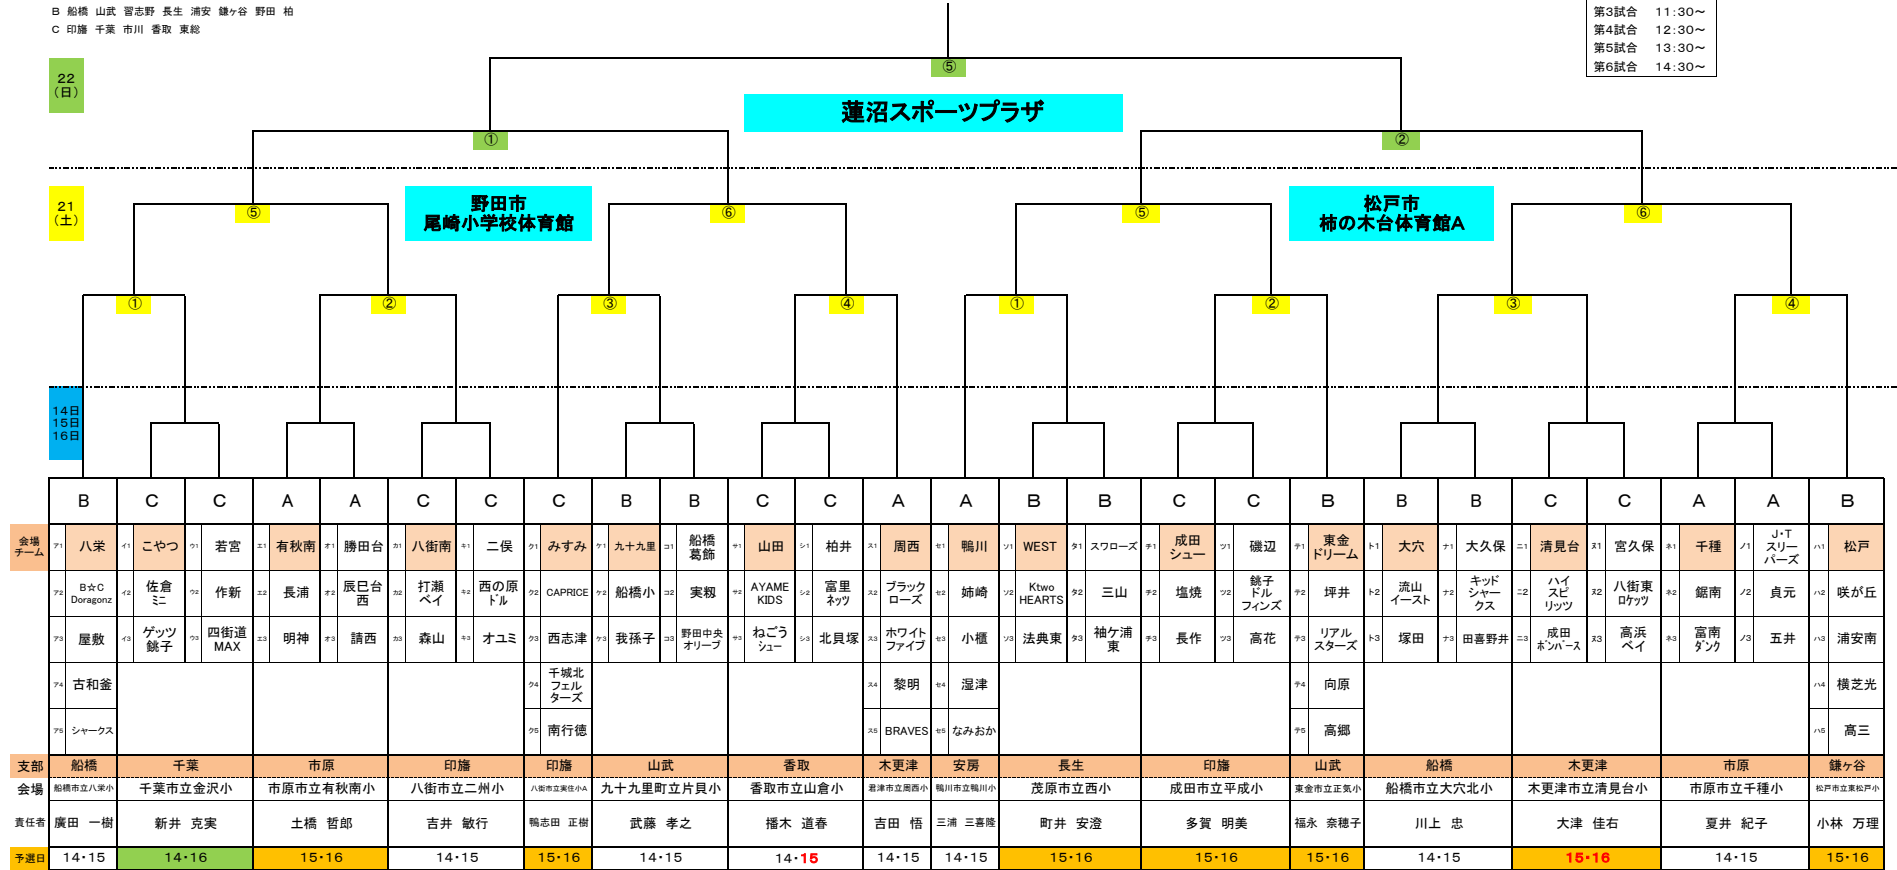

2018 サマーフェスティバル (男子サマーディビジョン)

ブロック
 A 市原 木更津 安房 八千代
 B 船橋 山武 習志野 長生 浦安 鎌ヶ谷 野田 柏
 C 印旛 千葉 市川 香取 東総

第1試合 9:30~
 第2試合 10:30~
 第3試合 11:30~
 第4試合 12:30~
 第5試合 13:30~
 第6試合 14:30~

(お願い)
 ・各会場、駐車スペースがありません。特に小学校会場のマイクロバスはご遠慮ください。
 ・TOの後ろには、チーム責任者がついて、指導・監督してください。
 ・棄権については、所属支部理事に必ず連絡をしてください。
 ・C級以上の審判は、トーナメント会場へお越しください。

2018 サマーフェスティバル (男子フェスタディビジョン)

第1試合	9:30~
第2試合	10:30~
第3試合	11:30~
第4試合	12:30~
第5試合	13:30~
第6試合	14:30~

22
(日)

21
(土)

14日
15日
16日

	B	C	C	A	A	B	B	B	C	C	B	A	C	C	B	B	C	C	A	B	B	C	C	A	A	B																					
会場	E1 海神南	F1 ベアーズ	G1 リトルファイブ	H1 若葉	I1 ウオリアーズ	J1 成東	K1 二和	L1 前原中野木	M1 坂田大和田	N1 内野イーグルス	O1 薬円台	P1 オリオンズ	Q1 院内	R1 ジュニアファイブ	S1 長生ルンファーズ	T1 南新浜	U1 小見川	V1 国府台	W1 STキングス	X1 小栗原	Y1 富岡	Z1 印西フロンクス	AA1 青音	AB1 KAZE	AC1 八千代ケイジャーズ	AD1 習台二																					
E2	ウイングス	大野	小倉台	昭和P	清水谷	鎌ヶ谷	旭町	明海	稲丘	レッドサンズ	みずほ	畑沢	印旛アスフィー	共和	リース	松尾	レッドファルコンズ	滝野	村上イーグレッツ	谷津	西海神	アマカル	都賀	水の江	中	磯沢アウレッツ																					
E3	秋津	生浜	みどり	辰巳台東	大日イナレス	夏見台	一宮MINT	ニッポロケッツ	交進キッズ	春日	FTファイブ	国分寺台西	インフィニッツ	鬼高	八木北	飯山満	YMBC	山王	青葉台	宮本	大網	中和	七林	八幡台	若宮白幡	磯台																					
E4	Hatch															宮田	桜台キングス															木更津第二															海神
E5	FUN KIDS															中志津JOY	土気															牧園															中原
支部	船橋	印旛	市原	山武	船橋	木更津	船橋	千葉	印旛	長生	香取	木更津	船橋	印旛	安房	船橋																															
会場	船橋市立海神南小	八街市立北小	市原市立若葉小	山武市立鳴浜小	船橋市立中野木小	君津市立大和田小	船橋市立薬円台小	千葉市立院内小	長生市立神楽小	長生市立八積小	香取市立小見川西小	木更津市立栗原小	船橋市立小栗原小	八街市立実住小	南房総市立磯田中学校和田牧小	船橋市立習台二小																															
責任者	西川 広智	秩田 幸雄	久保 千春	佐瀬 強志	雨海 寛	松本 健一	寺田 浩	福永 孝子	川崎 利三	中村 敬紀	平野 彰	加藤 益弘	松原 真帆	鴨志田 正樹	鈴木 輝明	大川 義人																															
予選日	14・15	14・15	14・15	14・15	14・15	14・15	14・15	14・15	15・16	15・16	14・15	14・15	14・15	15・16	14・15	14・15																															