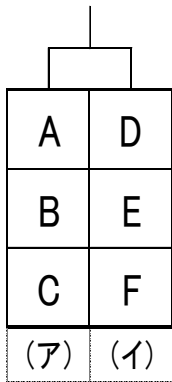

【予選リーグの組み合わせ】

※ 組み合わせで左側のチームは、オフィシャル席に向かって右側のベンチとし、原則として白色のユニフォームを着用する。

< 5 チームリーグ >

【1日目】

No.	時間	対戦相手		T.O	審判	
1	9:30~	A	対 B	E	E	D
2	10:30~	C	対 D	B	B	A
3	11:30~	E	対 A	D	D	C
4	12:30~	B	対 C	A	A	E
5	13:30~	D	対 E	C	C	B

【2日目】

No.	時間	対戦相手		T.O	審判	
1	9:30~	A	対 C	E	E	B
2	10:30~	B	対 D	A	A	C
3	11:30~	C	対 E	B	B	D
4	12:30~	D	対 A	C	C	E
5	13:30~	E	対 B	D	D	A

< 6 チームリーグ >

【1日目】

No.	時間	対戦相手		T.O	審判	
1	9:30~	A	対 B	F	F	E
2	10:30~	D	対 E	B	B	A
3	11:30~	C	対 A	E	E	D
4	12:30~	F	対 D	A	A	C
5	13:30~	B	対 C	D	D	F
6	14:30~	E	対 F	C	C	B