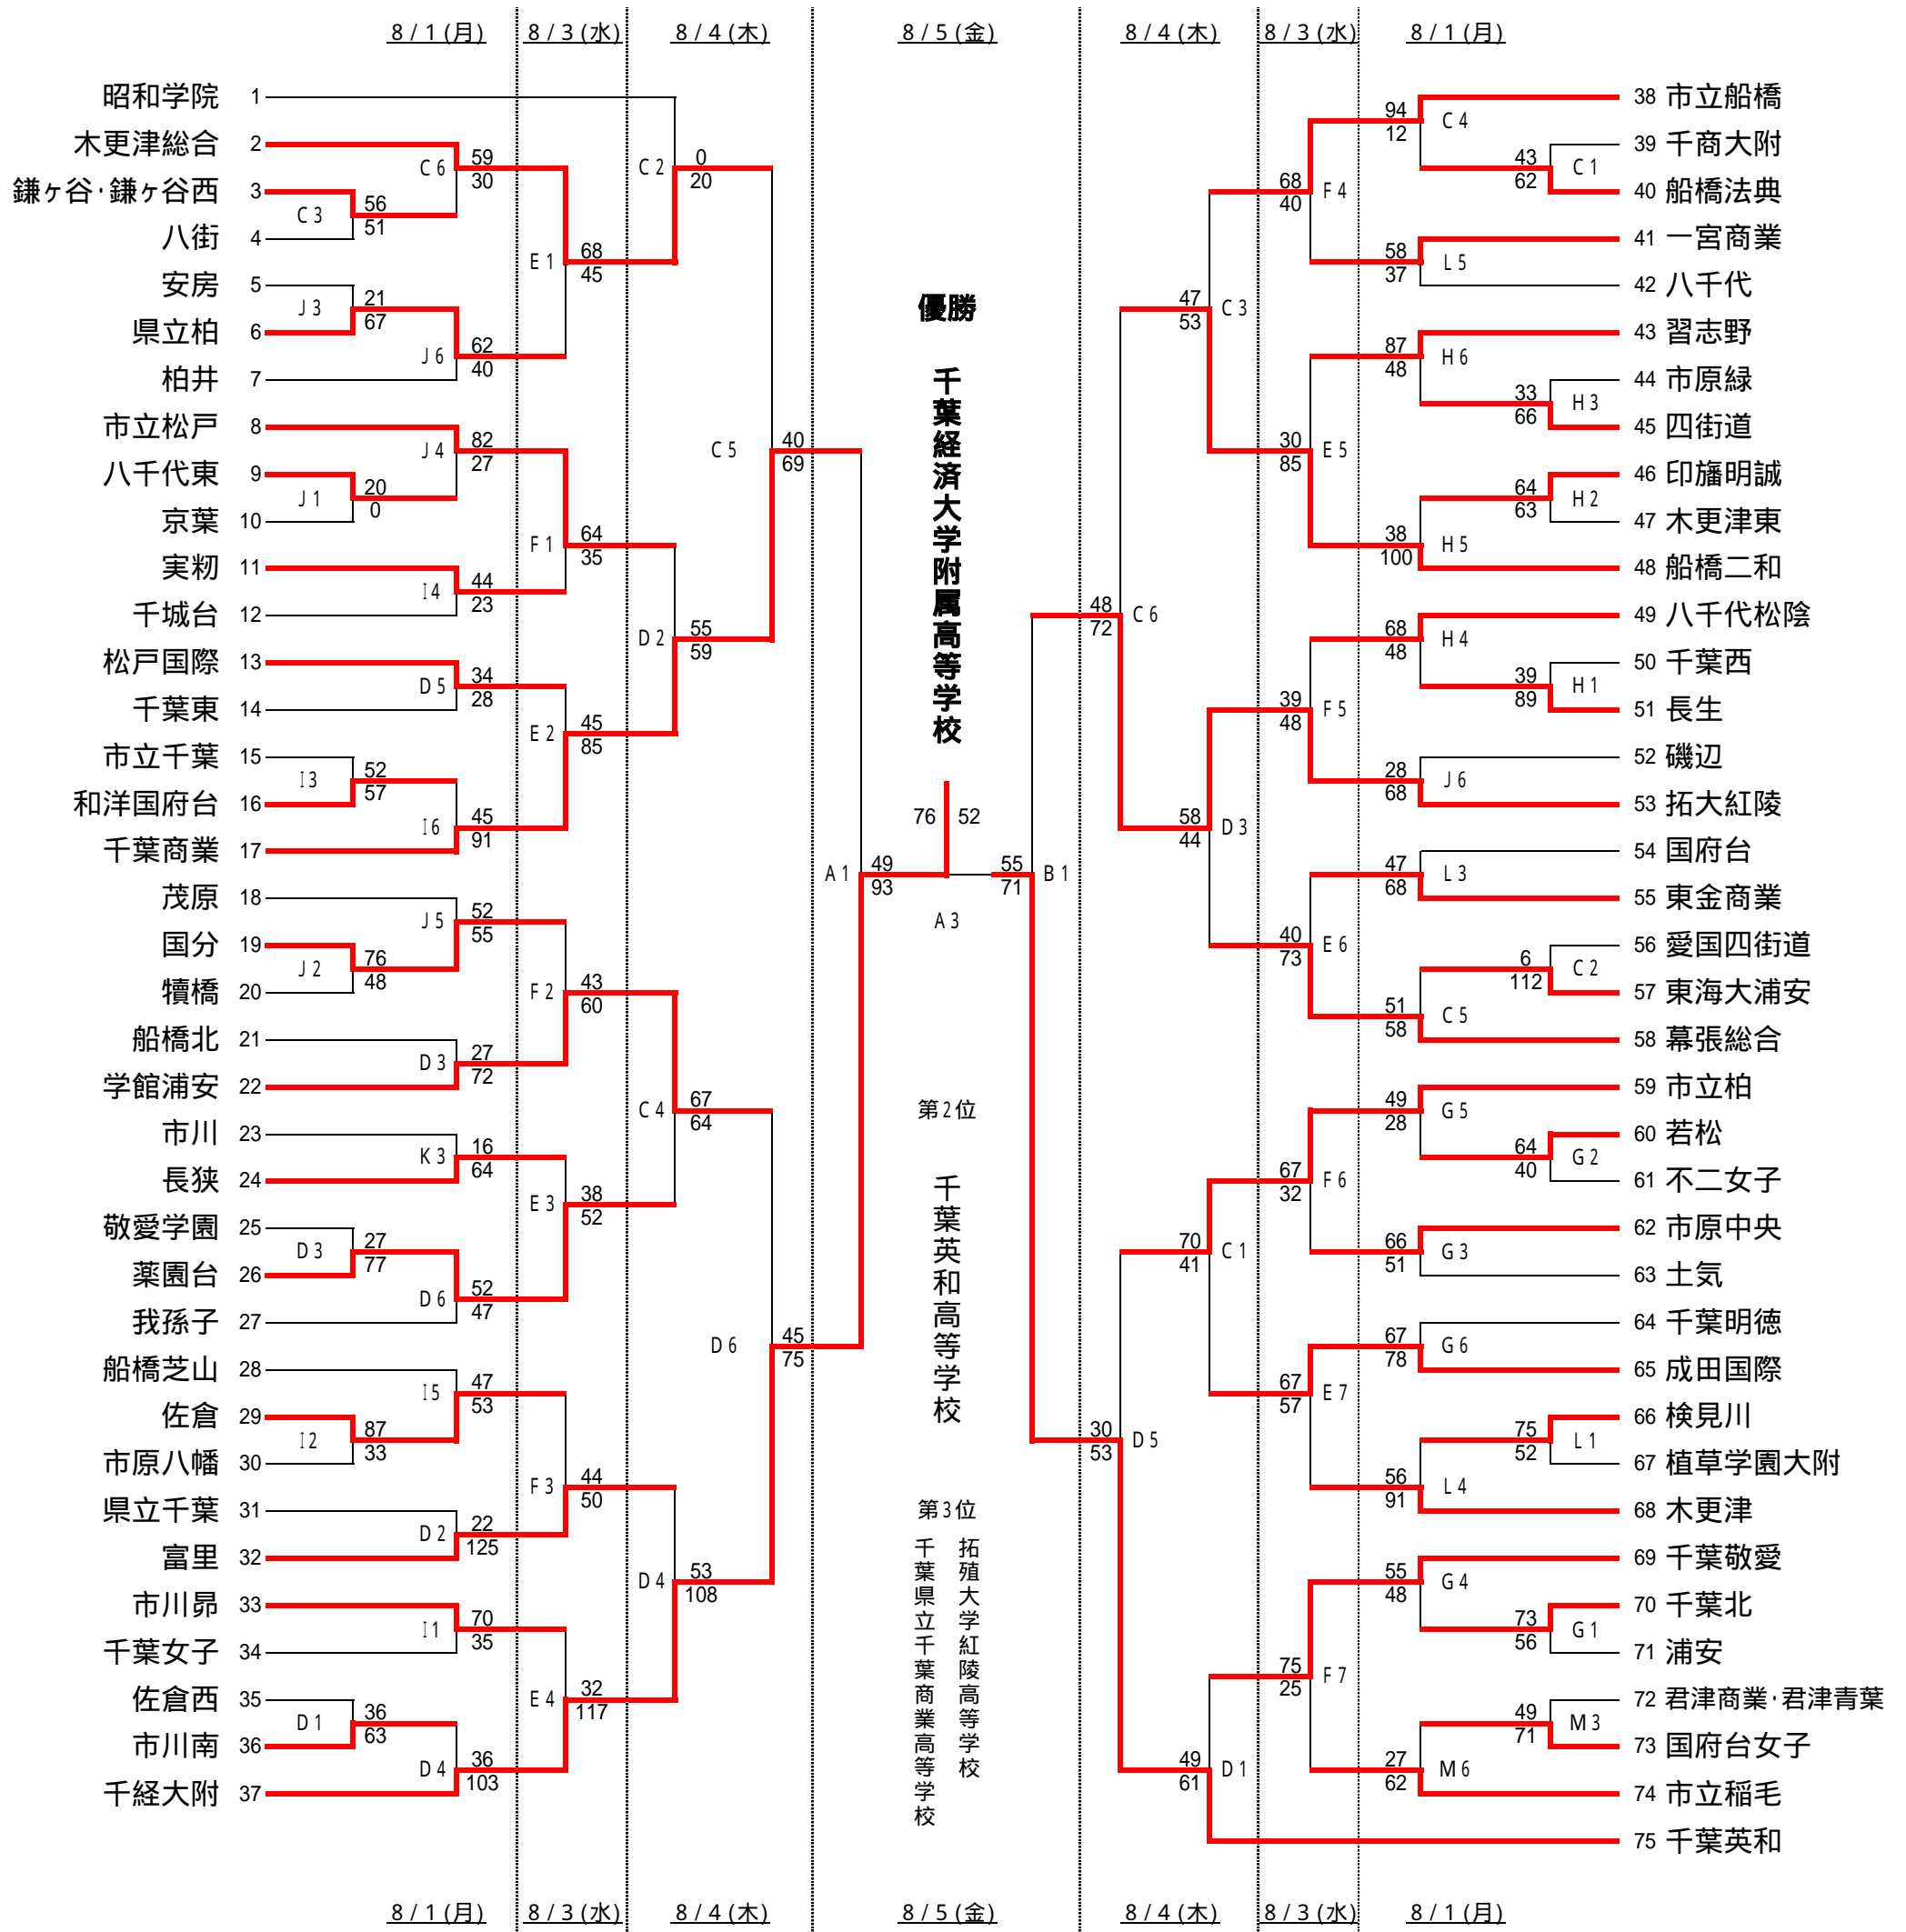

平成23年度千葉県高校1年生大会勝ち上がり

【女子】

- A・B 県総合体育センター-わかやま体育館
- C・D 千葉公園体育館
- E・F 千葉経済大学附属高等学校
- G・H 県立土気高等学校
- I・J 県立千城台高等学校
- K・L 県立千葉南高等学校
- M・N 市立稲毛高等学校
- O・P 県立泉高等学校

【試合時間】

- 第1試合 9:00~
- 第2試合 10:20~
- 第3試合 11:40~
- 第4試合 13:00~
- 第5試合 14:20~
- 第6試合 15:40~
- 第7試合 17:00~

1. 第1ゲームのオフィシャルは、第3ゲームのチームにお願いします。
 なお、最終日は第2ゲームのチームにお願いします。

2. 競技時間は、全試合、8分クォーターで行います。
 (クォータータイム1分、ハーフタイム8分、延長時限3分)