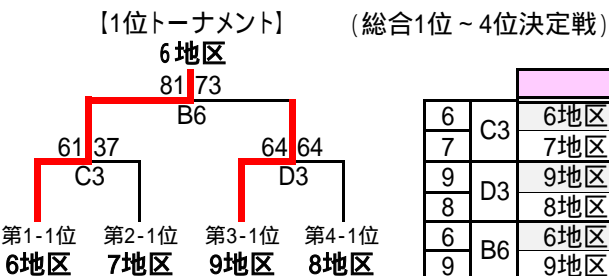

第2	7地区	1地区	3地区	順位
7地区		50-32	47-52	1勝 0分
1地区	32-50 x		68-64	1勝 0分
3地区	52-47	64-68 x		1勝 0分

		1Q	2Q	3Q	4Q	OT	Total
B1	7地区	17	10	10	10		47
	3地区	15	15	16	6		52
B3	1地区	7	29	12	20		68
	3地区	18	8	12	26		64
B5	7地区	16	7	21	6		50
	1地区	10	6	1	15		32

第3	9地区	11地区	10地区	順位
9地区		61-26	67-46	2勝 0分
11地区	26-61 x		53-70	0勝 0分
10地区	46-67 x	70-53		1勝 0分

		1Q	2Q	3Q	4Q	OT	Total
C1	9地区	23	17	13	14		67
	10地区	9	19	11	7		46
C3	11地区	16	12	12	13		53
	10地区	19	17	13	21		70
C5	9地区	21	14	15	11		61
	11地区	6	7	4	9		26

第4	8地区	4地区	5地区	順位
8地区		70-41	68-46	2勝 0分
4地区	41-70 x		43-53	0勝 0分
5地区	46-68 x	53-43		1勝 0分

		1Q	2Q	3Q	4Q	OT	Total
D1	8地区	22	11	14	21		68
	5地区	8	14	9	15		46
D3	4地区	10	6	10	17		43
	5地区	9	22	13	9		53
D5	8地区	15	18	20	17		70
	4地区	8	11	7	15		41

第1地区	京葉エリア
第2地区	南房総市エリア
第3地区	外房エリア
第4地区	海匝エリア
第5地区	成田富里佐倉エリア
第6地区	習志野八千代四街道エリア
第7地区	千葉市南部エリア
第8地区	千葉市北部海浜エリア
第9地区	船橋白井鎌ヶ谷エリア
第10地区	市川浦安エリア
第11地区	松戸流山野田エリア
第12地区	我孫子柏エリア

予選リーグにおいて3チームが勝率が同率の場合リーグ内の得失点差・総得点で順位を決定した。2チーム間で同率、延長でも同点の場合抽選で進出チームを決定した。