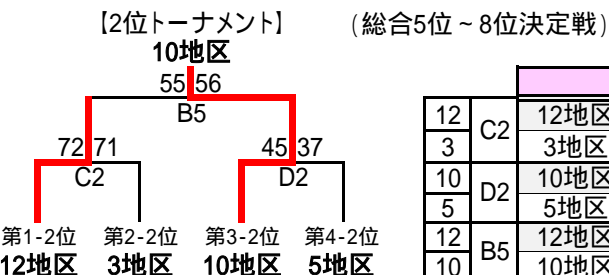

第3	9地区	11地区	10地区	順位
9地区		61-26	67-46	2勝 0分
11地区	26-61 x		53-70	0勝 0分
10地区	46-67 x	70-53		1勝 0分

		1Q	2Q	3Q	4Q	OT	Total
C1	9地区	23	17	13	14		67
	10地区	9	19	11	7		46
C3	11地区	16	12	12	13		53
	10地区	19	17	13	21		70
C5	9地区	21	14	15	11		61
	11地区	6	7	4	9		26

第4	8地区	4地区	5地区	順位
8地区		70-41	68-46	2勝 0分
4地区	41-70 x		43-53	0勝 0分
5地区	46-68 x	53-43		1勝 0分

		1Q	2Q	3Q	4Q	OT	Total
D1	8地区	22	11	14	21		68
	5地区	8	14	9	15		46
D3	4地区	10	6	10	17		43
	5地区	9	22	13	9		53
D5	8地区	15	18	20	17		70
	4地区	8	11	7	15		41

第1地区	京葉エリア
第2地区	南房総市エリア
第3地区	外房エリア
第4地区	海匝エリア
第5地区	成田富里佐倉エリア
第6地区	習志野八千代四街道エリア
第7地区	千葉市南部エリア
第8地区	千葉市北部海浜エリア
第9地区	船橋白井鎌ヶ谷エリア
第10地区	市川浦安エリア
第11地区	松戸流山野田エリア
第12地区	我孫子柏エリア

予選リーグにおいて3チームが勝率が同率の場合リーグ内の得失点差・総得点で順位を決定した。2チーム間で同率、延長でも同点の場合抽選で進出チームを決定した。

		1Q	2Q	3Q	4Q	OT	Total
C3	6地区	11	20	15	15		61
	7地区	13	10	5	9		37
D3	9地区	18	13	10	19	4	64
	8地区	14	13	18	15	4	64
B6	6地区	27	16	11	27		81
	9地区	14	21	19	19		73
D6	7地区	13	15	10	11		49
	8地区	9	19	16	14		58

B3は延長でも同点のため、抽選