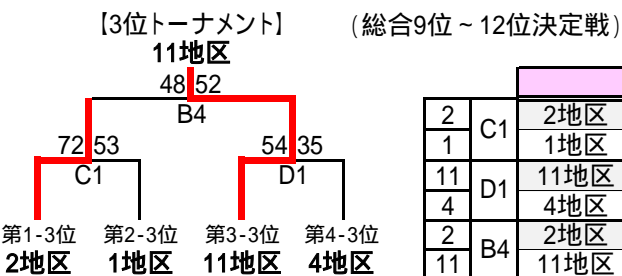

1Q	2Q	3Q	4Q	OT	Total
C1	2地区	18	22	17	15		72
	1地区	13	11	12	17		53
D1	11地区	13	7	18	16		54
	4地区	7	14	4	10		35
B4	2地区	10	15	14	9		48
	11地区	12	12	11	17		52
D4	1地区	21	9	15	12		57
	4地区	13	19	21	13		66

【総合成績】

- 1位 第6地区 習志野八千代四街道エリア
- 2位 第9地区 船橋白井鎌ヶ谷エリア
- 3位 第8地区 千葉市北部海浜エリア
- 4位 第7地区 千葉市南部エリア